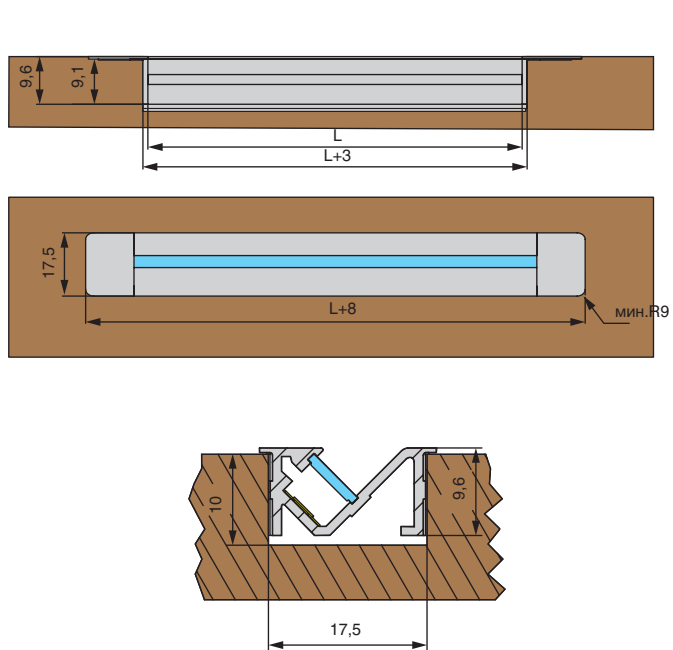

УСТАНОВКА В ПАЗ БЕЗ КЛИПСЫ