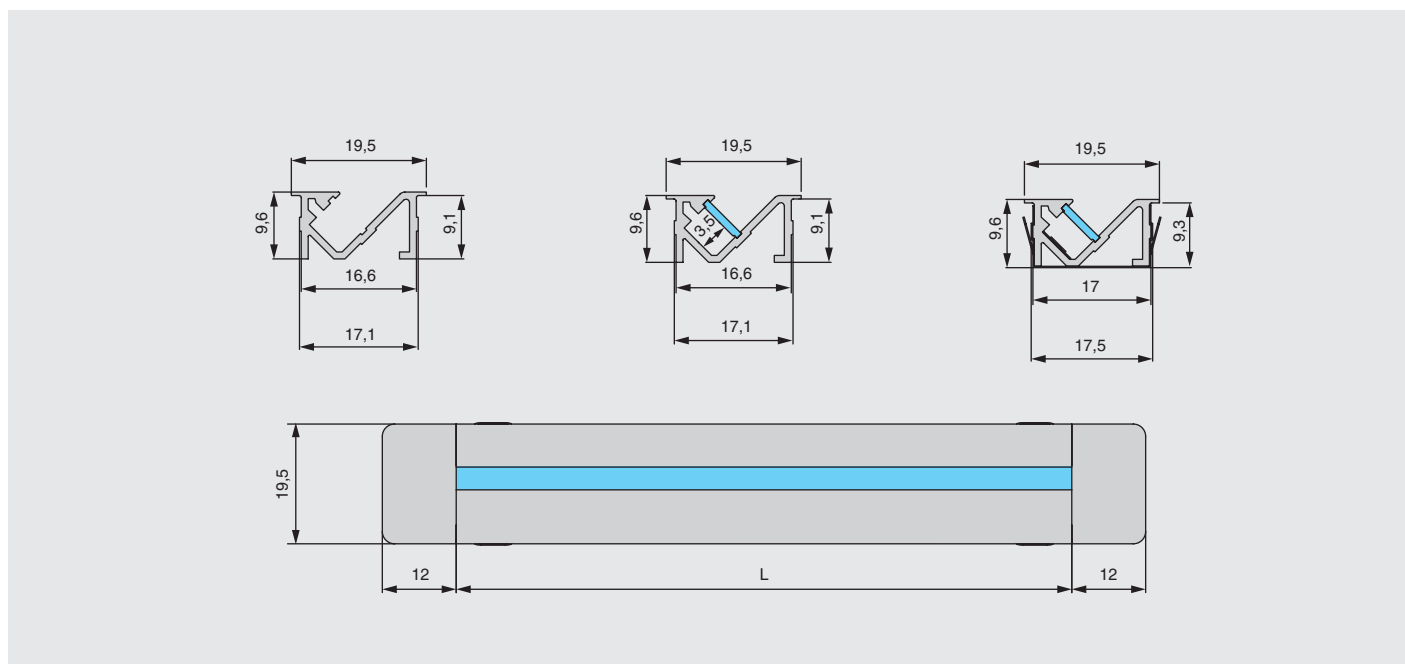

ГАБАРИТНЫЕ И УСТАНОВОЧНЫЕ РАЗМЕРЫ