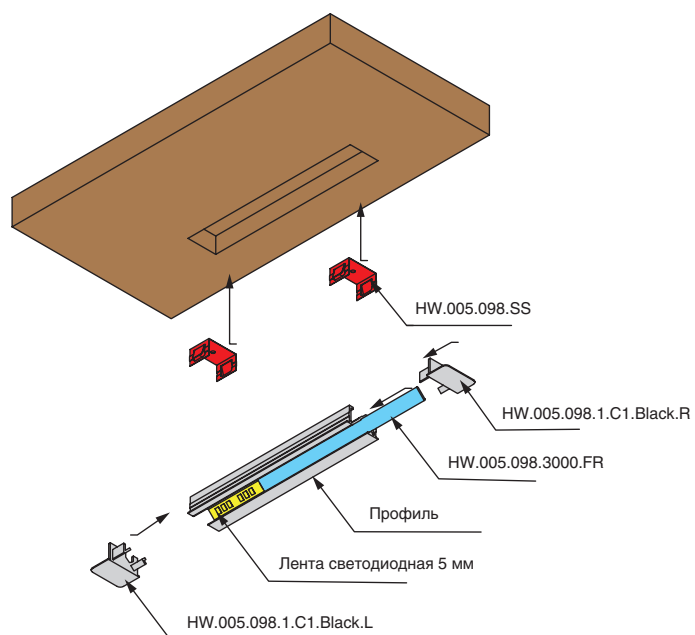

ГАБАРИТНЫЕ И УСТАНОВОЧНЫЕ РАЗМЕРЫ

УСТАНОВКА В ПАЗ БЕЗ КЛИПСЫ

УСТАНОВКА В ПАЗ С КЛИПСОЙ

Обратите внимание на необходимые дополнения и аксессуары.

- В разделе “Дополнительный выбор” подберите обязательную фурнитуру для сборки светильников: рассеиватели к профилю, заглушки, крепления.
- В разделе “Аксессуары” представлены дополнительные опции, которые подходят к данному виду профиля.