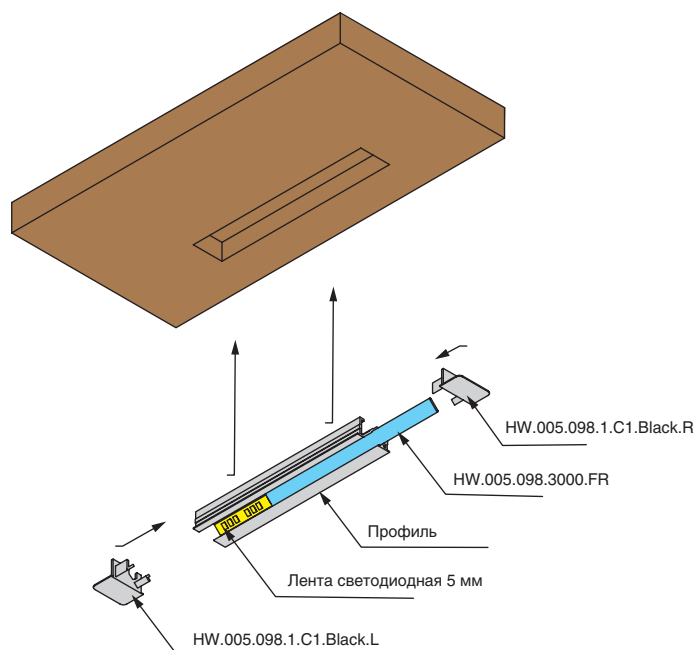

УСТАНОВКА В ПАЗ БЕЗ КЛИПСЫ