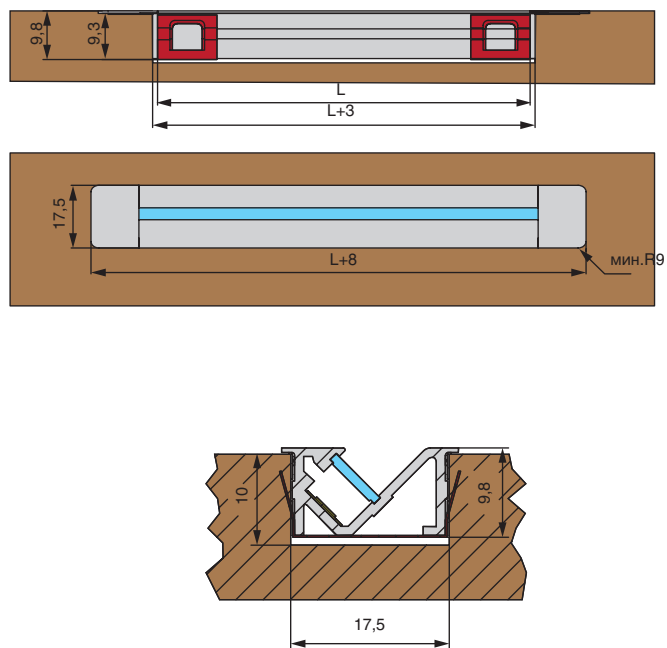

ГАБАРИТНЫЕ И УСТАНОВОЧНЫЕ РАЗМЕРЫ

УСТАНОВКА В ПАЗ БЕЗ КЛИПСЫ

УСТАНОВКА В ПАЗ С КЛИПСОЙ

Обратите внимание на необходимые дополнения и аксессуары.

- В разделе “Дополнительный выбор” подберите обязательную фурнитуру для сборки светильников: рассеиватели к профилю, заглушки, крепления.
- В разделе “Аксессуары” представлены дополнительные опции, которые подходят к данному виду профиля.