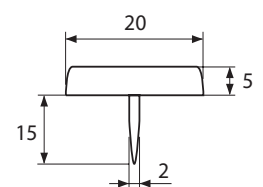

подпятник с шурупом d.20мм

артикул	материал	отделка	упаковка
SB200B002000020	фетр/пластик	белая	1
SB200M002000020	фетр/пластик	коричневая	1

SC100B002000020

SC100M002000020

подпятник с гвоздиком d.20мм

артикул	материал	отделка	упаковка
SC100B002000020	пластик	белая	1
SC100M002000020	пластик	коричневая	1