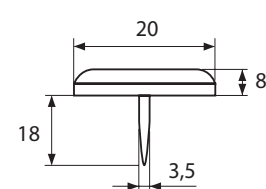

подпятник с гвоздиком d.20мм

артикул	материал	отделка	упаковка
SA100L002000020	пластик/сталь	черная+никель	1
SD100G002000020	пластик/тефлон	черная+серый	1