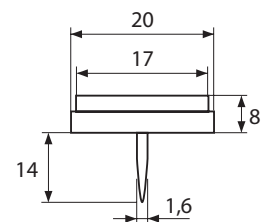

SB100B002000020

SB100M002000020

подпятник с гвоздиком d.20мм

артикул	материал	отделка	упаковка
SB100B002000020	фетр/пластик	белая	1
SB100M002000020	фетр/пластик	коричневая	1

SB200B002000020

SB200M002000020