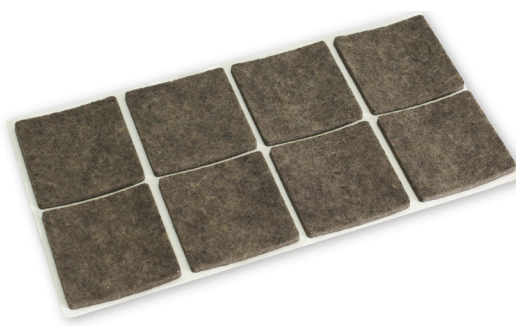

SA100L002000020

SC100M002000020

подпятник с гвоздиком d.20мм

артикул	материал	отделка	упаковка
SA100L002000020	пластик/сталь	черная+никель	1
SD100G002000020	пластик/тефлон	черная+серый	1

FBA35BSC1005050

FBA35MSC1005050