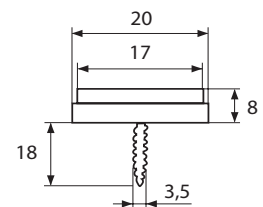

SB100B002000020

SB100M002000020

подпятник с гвоздиком d.20мм

артикул	материал	отделка	упаковка
SB100B002000020	фетр/пластик	белая	1
SB100M002000020	фетр/пластик	коричневая	1

SB200B002000020

SB200M002000020