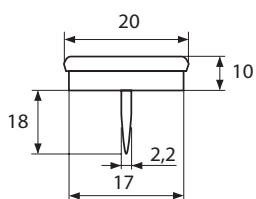

SC100M002000020