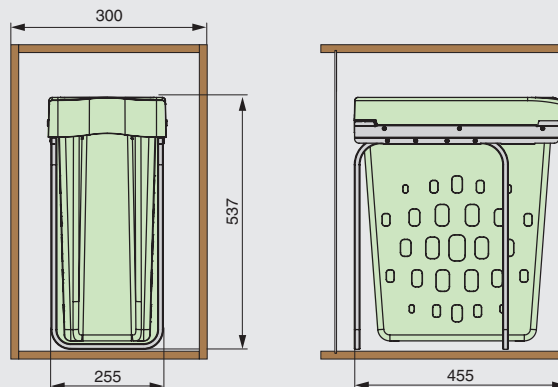

корзина для белья выдвижная

Основные характеристики:

ведро предназначено для установки в базу шириной минимум 300 мм

объем: 40 л

крышка открывается автоматически при выдвигении и остается внутри каркаса

направляющие полного выдвигения

300

мин.ширина каркаса

Информация для заказа:

артикул	ширина каркаса, мм	габаритные размеры, мм			каркас		крышка		ведро	
		ширина	высота	глубина	материал	отделка	материал	цвет	материал	цвет
6.LAB1294	300	255	537	455	пластик + металл	белая	пластик	белый	пластик	белый

В комплект входит:

- рама с направляющими (1 шт.)
- съемная корзина для белья (1 шт.)
- крышка (1 шт.)
- шуруп-саморез 3,5x25 (4 шт.)

упаковка
1 штука

■ полипропилен
 ■ сталь