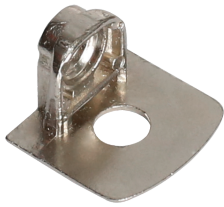

Дилер МАКМАРТ  
в Вашем городе

Дилерская сеть:

отсканируйте или кликните  
на код, чтобы узнать телефон  
дилера в Вашем регионе

упор для полкодержателя SO010, под саморез или евровинт\*

артикул	материал	отделка	упаковка, шт
SO030.ZNL00018	металл	никель	1/2000