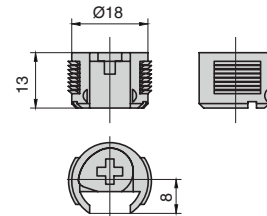

## ПОЛКОДЕРЖАТЕЛЬ ВРЕЗНОЙ D.18 мм С ФИКСАЦИЕЙ

Представляем новинку – врезной полкодержатель для деревянных полок толщиной от 16мм. Эта модель позволяет не только установить, но и надёжно зафиксировать полку путем поворота металлического эксцентрика, предустановленного в корпус пластикового полкодержателя. Новинка состоит из пластикового корпуса, который монтируется непосредственно в полку, и металлического упора который устанавливается в каркас. Упор в программе представлен в 2х вариантах:

- с предустановленным дюбелем и саморезом
- под саморез или евровинт.

Полкодержатель врезной D. 18 мм отличается простотой установки и привлекательным внешним видом.

полкодержатель врезной d.18 мм с фиксацией, для ДСП 16мм