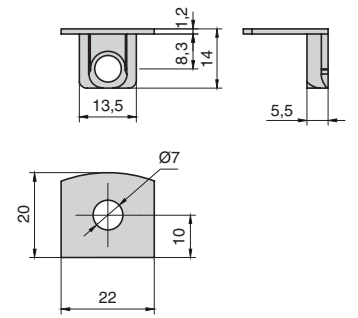

Дилер МАКМАРТ  
в Вашем городе

Дилерская сеть:

отсканируйте или кликните  
на код, чтобы узнать телефон  
дилера в Вашем регионе

упор для полкодержателя SO010, под саморез или евровинт\*

артикул	материал	отделка	упаковка, шт
SO030.ZNL00018	металл	никель	1/2000