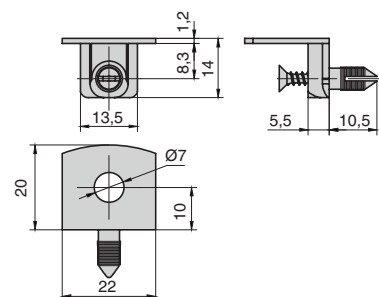

артикул	материал	цвет	упаковка, шт
SO010.PB0CI008	пластик	белый	1/5000

упор для полкодержателя SO010, с дюбелем и саморезом