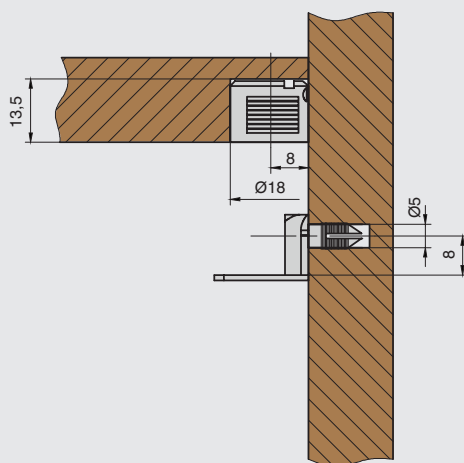

артикул	материал	отделка	упаковка, шт
SO044.ZNL00008	металл	никель	1/1000