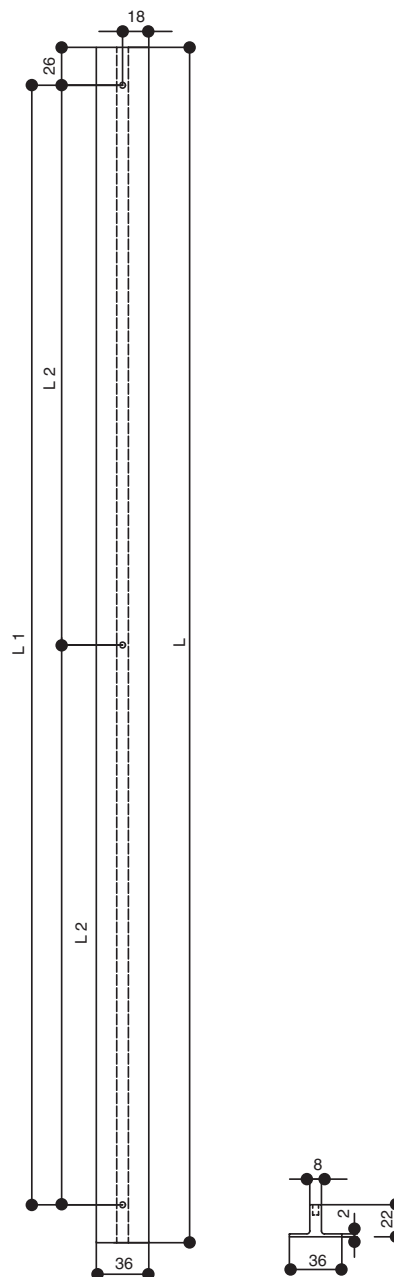

# OVERHEAD

накладные

Россия

TIME.820.9005S New  
черный матовый шагрень

артикул	L	L 1	L 2	материал	
TIME.820.9005S New	820	768	384	алюминий	

\* в комплект поставки винты не входят

Варианты отделки:

...9005S  
черный  
матовый  
шагрень