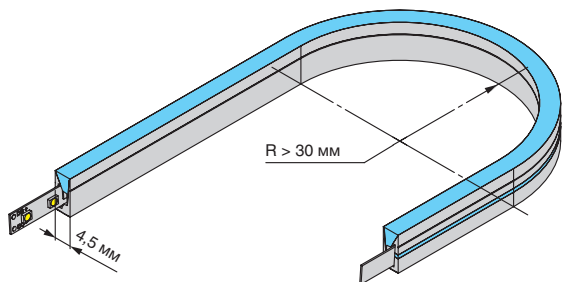

EM.WO.2*0,5.2000.W
провод сетевой 2000 мм, с вилкой
Europlug

МОНТАЖ ЛЕНТЫ

- ! Не допускайте спутывания и заминания ленты.
- Работы лучше выполнять вдвоем, максимально распрямляя профиль.

МЕРЫ ПРЕДОСТОРОЖЕННОСТИ

✓ ПРАВИЛЬНЫЙ ИЗГИБ

✗ НЕПРАВИЛЬНЫЙ ИЗГИБ

✗ НЕ РАСТЯГИВАТЬ

✗ НЕ СКРУЧИВАТЬ

✗ НЕ НАСТУПАТЬ

СХЕМА ПОДКЛЮЧЕНИЯ