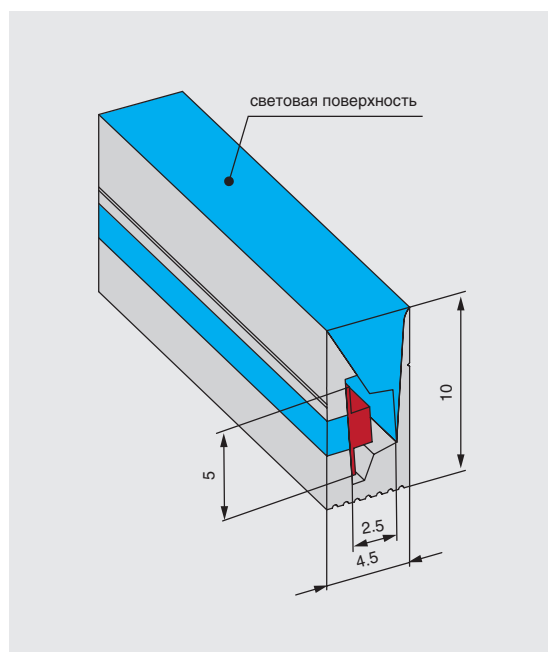

ГАБАРИТНЫЕ И УСТАНОВОЧНЫЕ РАЗМЕРЫ