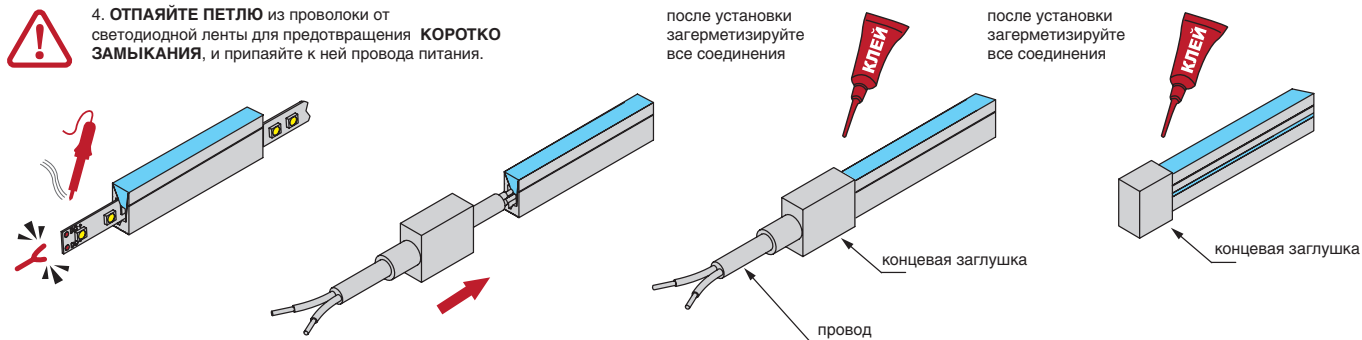

EM.WO.2*0,5.2000.W
провод сетевой 2000 мм, с вилкой
Europlug

МОНТАЖ ЛЕНТЫ

- ! Не допускайте спутывания и заминания ленты.
- Работы лучше выполнять вдвоем, максимально распрямляя профиль.

МЕРЫ ПРЕДОСТОРОЖЕННОСТИ

✓ ПРАВИЛЬНЫЙ ИЗГИБ

✗ НЕПРАВИЛЬНЫЙ ИЗГИБ

✗ НЕ РАСТЯГИВАТЬ

✗ НЕ СКРУЧИВАТЬ

✗ НЕ НАСТУПАТЬ

СХЕМА ПОДКЛЮЧЕНИЯ