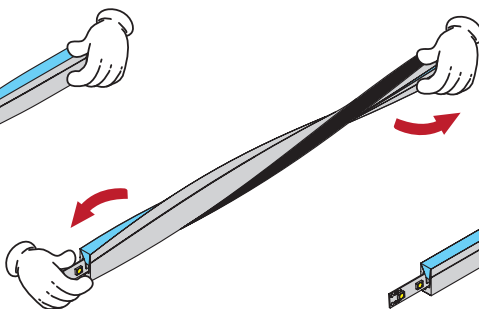

EM.WO.2*0,5.2000.W
провод сетевой 2000 мм, с вилкой
Europlug

МОНТАЖ ЛЕНТЫ

- ! Не допускайте спутывания и заминания ленты.
- Работы лучше выполнять вдвоем, максимально распрямляя профиль.

МЕРЫ ПРЕДОСТОРОЖЕННОСТИ

✓ ПРАВИЛЬНЫЙ ИЗГИБ

✗ НЕПРАВИЛЬНЫЙ ИЗГИБ

✗ НЕ РАСТЯГИВАТЬ

✗ НЕ СКРУЧИВАТЬ

✗ НЕ НАСТУПАТЬ

СХЕМА ПОДКЛЮЧЕНИЯ