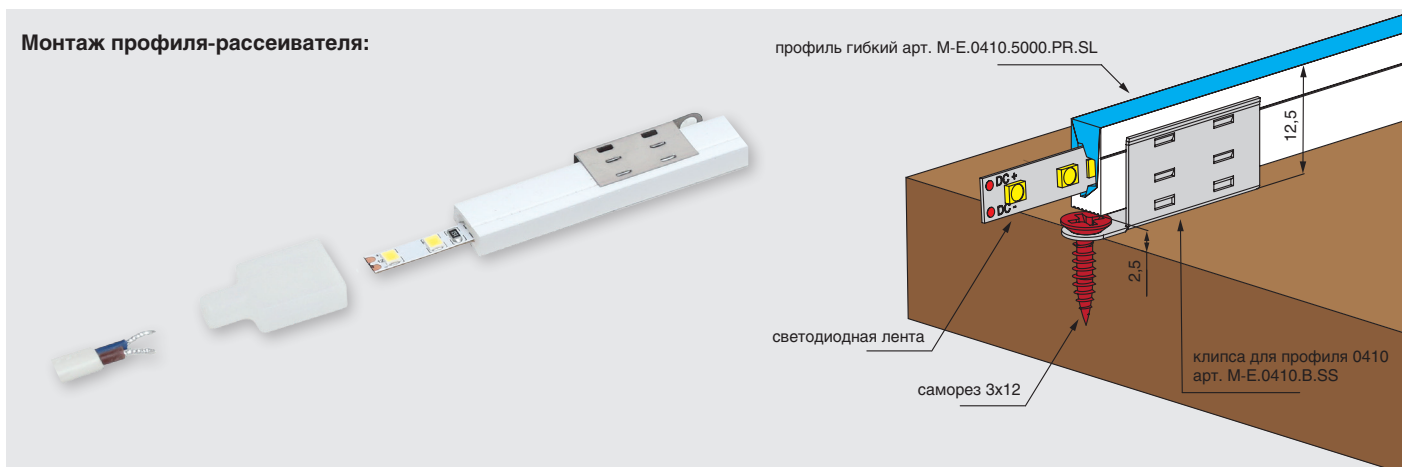

Монтаж профиля-рассеивателя:

Обратите внимание на необходимые дополнения и аксессуары.

- В разделе “Дополнительный выбор” подберите обязательную фурнитуру для сборки светильников: рассеиватели к профилю, заглушки, крепления.
- В разделе “Аксессуары” представлены дополнительные опции, которые подходят к данному виду профиля.

ДОПОЛНИТЕЛЬНЫЙ ВЫБОР

АКСЕССУАРЫ