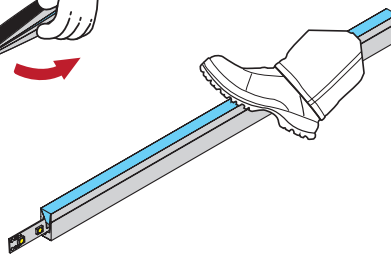

EM.WO.2*0,5.2000.W
провод сетевой 2000 мм, с вилкой
Europlug

МОНТАЖ ЛЕНТЫ

- ! Не допускайте спутывания и заминания ленты.
- Работы лучше выполнять вдвоем, максимально распрямляя профиль.

МЕРЫ ПРЕДОСТОРОЖЕННОСТИ

✓ ПРАВИЛЬНЫЙ ИЗГИБ

✗ НЕПРАВИЛЬНЫЙ ИЗГИБ

✗ НЕ РАСТЯГИВАТЬ

✗ НЕ СКРУЧИВАТЬ

✗ НЕ НАСТУПАТЬ

СХЕМА ПОДКЛЮЧЕНИЯ