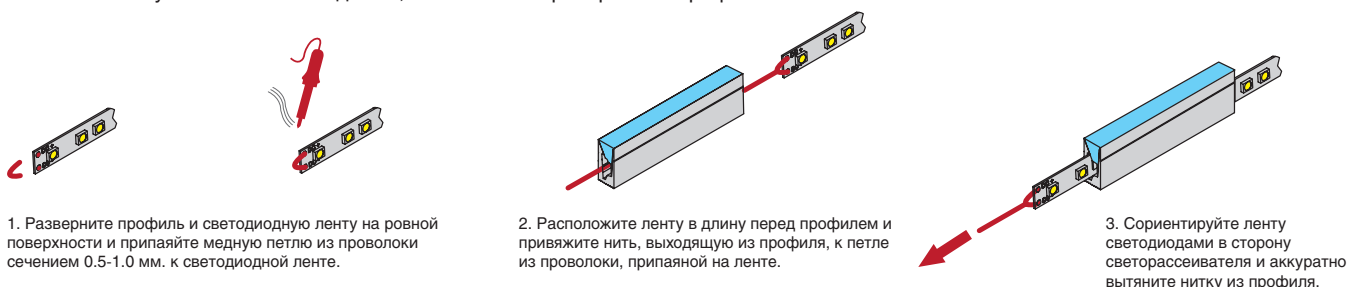

EM.WO.2*0,5.2000.W
провод сетевой 2000 мм, с вилкой
Europlug

МОНТАЖ ЛЕНТЫ

- ! Не допускайте спутывания и заминания ленты.
- Работы лучше выполнять вдвоем, максимально распрямляя профиль.

МЕРЫ ПРЕДОСТОРОЖЕННОСТИ

✓ ПРАВИЛЬНЫЙ ИЗГИБ

✗ НЕПРАВИЛЬНЫЙ ИЗГИБ

✗ НЕ РАСТЯГИВАТЬ

✗ НЕ СКРУЧИВАТЬ

✗ НЕ НАСТУПАТЬ

СХЕМА ПОДКЛЮЧЕНИЯ