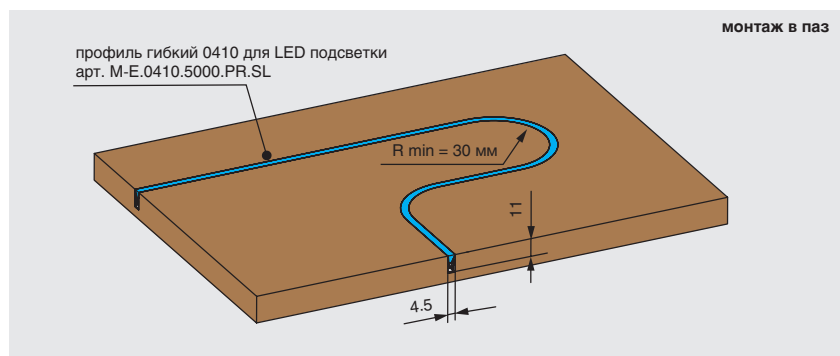

ГАБАРИТНЫЕ И УСТАНОВОЧНЫЕ РАЗМЕРЫ