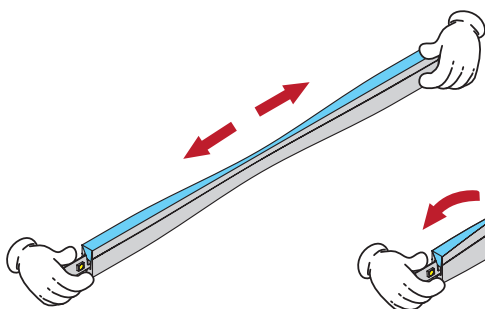

EM.WO.2*0,5.2000.W
провод сетевой 2000 мм, с вилкой
Europlug

МОНТАЖ ЛЕНТЫ

- ! Не допускайте спутывания и заминания ленты.
- Работы лучше выполнять вдвоем, максимально распрямляя профиль.

МЕРЫ ПРЕДОСТОРОЖЕННОСТИ

✓ ПРАВИЛЬНЫЙ ИЗГИБ

✗ НЕПРАВИЛЬНЫЙ ИЗГИБ

✗ НЕ РАСТЯГИВАТЬ

✗ НЕ СКРУЧИВАТЬ

✗ НЕ НАСТУПАТЬ

СХЕМА ПОДКЛЮЧЕНИЯ