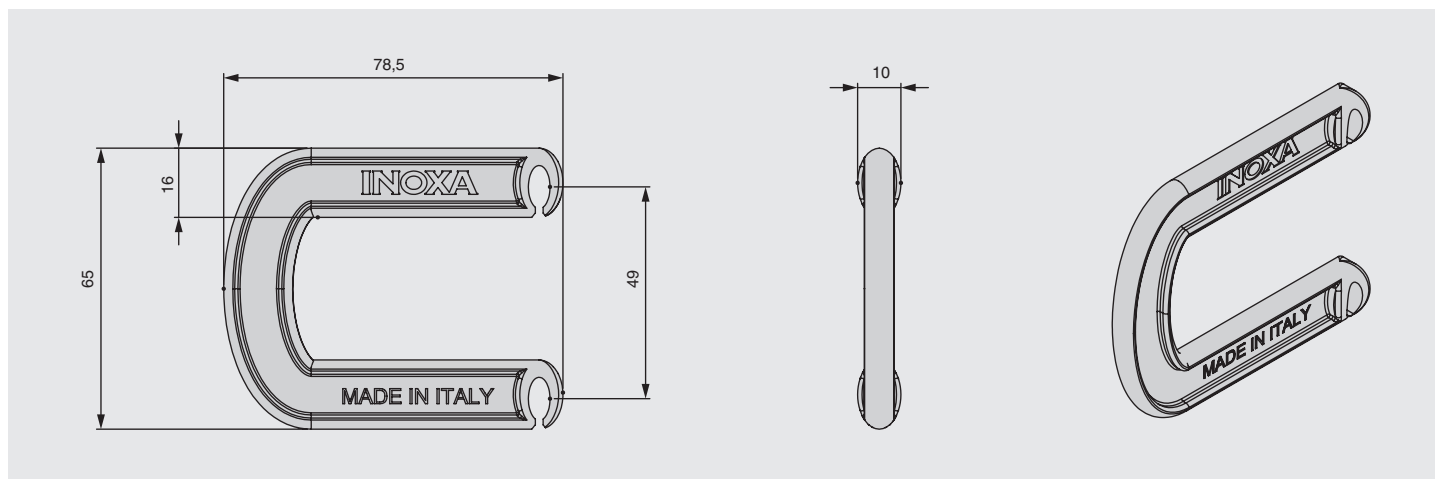

МАКМАРТ

РАЗДЕЛИТЕЛЬ ДЛЯ СЕТОК ВЫКАТНЫХ В БАЗУ 150

Разделитель для сеток выкатных в базу 150, отделка орион серый

артикул	материал	отделка	упаковка
DPBEAR	пластик	орион серый	1 шт.

РЕКОМЕНДУЕМОЕ СОЧЕТАНИЕ:

5104EY/15-45PAR

Ellite Сетка в базу 150 выдвижная с доводчиком, отделка орион серый

5104EY/20-45PAR

Ellite Сетка в базу 200 выдвижная с доводчиком, отделка орион серый

МАКМАРТ

Москва

тел: +7 (495) 974-62-85,
974-62-86, 785-11-41,
785-11-45

факс: (495) 974-61-48

e-mail: contact@makmart.ru

www.makmart.com

www.makmart.ru

Логистический комплекс Наро-Фоминск
тел.: +7 (495) 974-62-86

Логистический комплекс Мытищи
тел.: +7 (495) 134-42-64, доб. 2

Логистический комплекс Юг
тел.: +7 (495) 134-42-64, доб. 1

Логистический комплекс Одинцово
тел.: +7 (495) 134-42-64, доб. 3

Логистический комплекс Химки
тел.: +7 (495) 134-42-64, доб. 4

Челябинск (ЛК)
тел.: +7 (351) 211-23-13

Красноярск (ЛК)

тел.: +7 (391) 234-70-20 (многоканальный)

Уфа (ЛК)

тел.: +7 (347) 216-55-48

Воронеж (ЛК)

тел.: +7 (473) 233-23-40

Санкт-Петербург

тел.: +7 (812) 606-68-55, 606-68-56, 606-68-57

Екатеринбург

тел.: +7 (343) 359-29-90, 359-29-93

Ростов-на-Дону

тел.: +7 (863) 201-73-48, 201-79-56

Новосибирск (ЛК)

тел.: +7 (383) 314-79-99, 314-88-58

Казань

тел.: +7 (843) 212-07-45, 212-07-46

Калининград

тел.: +7 (4012) 605-407

Республика Казахстан, г. Алматы

тел.: +7 (727) 321-22-08,
+7(701)538-18-75

Дилерская сеть:

отсканируйте или кликните
на код, чтобы узнать телефон
дилера в Вашем регионе