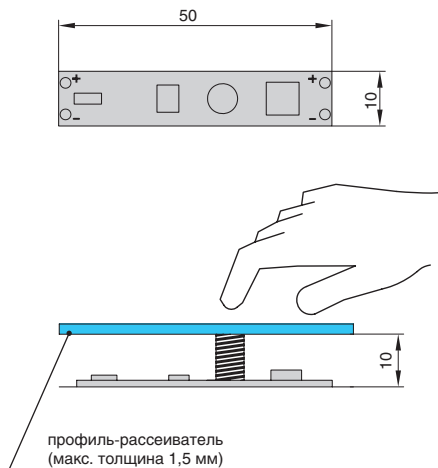

ГАБАРИТНЫЕ РАЗМЕРЫ И СХЕМА УСТАНОВКИ