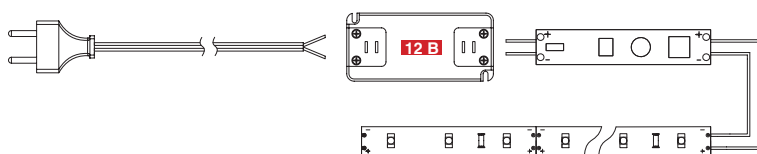

РЕКОМЕНДАЦИИ ПО ПОДКЛЮЧЕНИЮ СВЕТОДИОДНЫХ СВЕТИЛЬНИКОВ

! Соединение проводов с выключателем, осуществляется с помощью пайки.

РЕКОМЕНДУЕМОЕ СОЧЕТАНИЕ