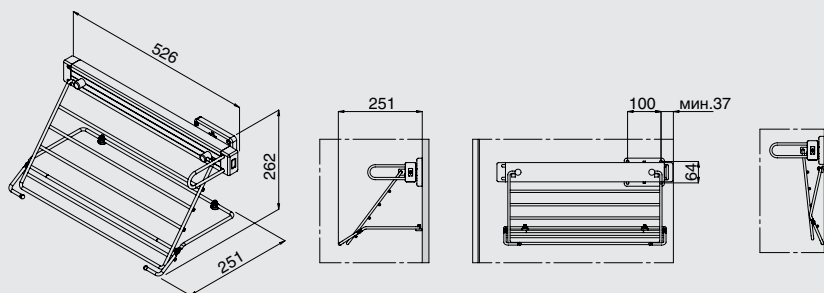

Дополнительные аксессуары:

арт.AD13SPABSG
расширитель для выдвжных
держателей

арт.AAESPALVG выдвжной держатель для плечиков, с шариковой направляющей частичного выдвижения

артикул	ширина, мм	глубина, мм	высота, мм	материал	отделка	упаковка, шт.
AAESPALVG	84	526	163	металл + пластик	алюминий + серый	1

Дополнительные аксессуары:

арт.AD13SPABSG
расширитель для выдвжных
держателей