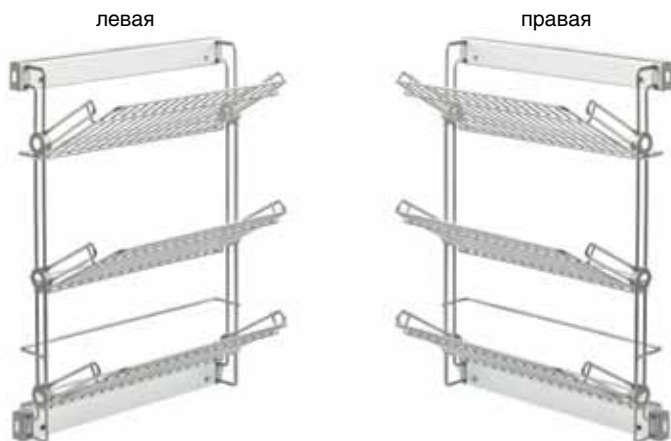

левая

правая

арт. ACL3MMXXALVG выдвижная полка для белья трёхуровневая, с направляющими полного выдвижения с доводчиком

артикул	ширина, мм	глубина, мм	высота, мм	материал	отделка	упаковка, шт.
ACL3MMDXALVG (правая)	291	521	772	металл + пластик	алюминий + серый	1
ACL3MMSXALVG (левая)	291	521	772	металл + пластик	алюминий + серый	1

Рекомендуемое сочетание:

Дополнительные аксессуары:

арт. AD25/10XXVG
комплект расширителей для рамок
выдвижных (2шт)

левая

правая

арт. ACL2MMXXALVG выдвижная полка для белья двухуровневая, с направляющими полного выдвижения с доводчиком

артикул	ширина, мм	глубина, мм	высота, мм	материал	отделка	упаковка, шт.
ACL2MMDXALVG (правая)	291	521	580	металл + пластик	алюминий+серый	1
ACL2MMSXALVG (левая)	291	521	580	металл + пластик	алюминий+серый	1

Рекомендуемое сочетание:

Дополнительные аксессуары:

арт. AD25/10XXVG
комплект расширителей для рамок
выдвижных (2шт)

арт. ASL3MMXXALVG выдвижная полка для обуви трёхуровневая, с направляющими полного выдвижения с доводчиком