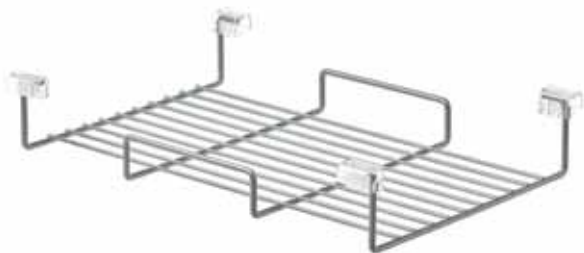

XX/XX - переменный индекс, см. таблицу

ATXX/XXMMAL рамка выдвижная для подвесных сеток, с направляющими полного выдвижения с доводчиком

артикул	L, мм	L, мм, рекомендуемое	S, мм	глубина, мм	высота, мм	материал	отделка	упаковка, шт.
AT41/55MMAL	410-550	410-480	310-380	526	68	металл + пластик	алюминий + серый	1
AT55/69MMAL	550-690	550-620	450-520	526	68	металл + пластик	алюминий + серый	1
AT69/83MMAL	690-830	690-760	590-660	526	68	металл + пластик	алюминий + серый	1
AT83/97MMAL	830-970	830-900	730-800	526	68	металл + пластик	алюминий + серый	1

! рамки комплектуются направляющими полного выдвижения с доводчиком

Дополнительные аксессуары:

арт. AD25/10XXVG
комплект расширителей для рамок выдвижных (2шт)

арт. ASUMMVG
верхнее крепление (для рамок ATxx/xxMM)