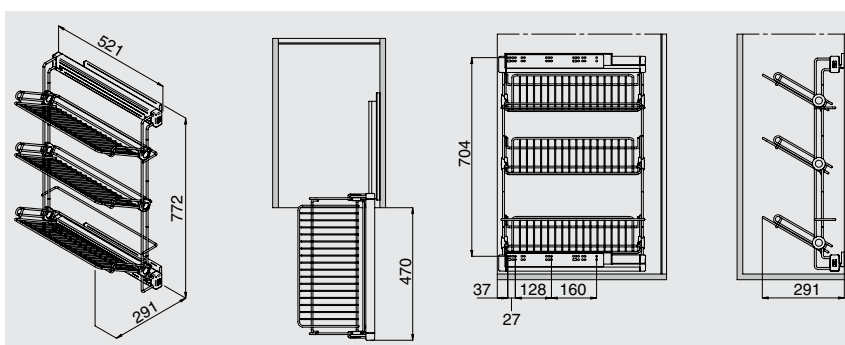

арт. ASL2MMXXALVG выдвижная полка для обуви двухуровневая, с направляющими полного выдвижения с доводчиком

артикул	ширина, мм	глубина, мм	высота, мм	материал	отделка	упаковка, шт.
ASL2MMDXALVG (правая)	291	521	580	металл + пластик	алюминий + серый	1
ASL2MMSXALVG (левая)	291	521	580	металл + пластик	алюминий + серый	1

Рекомендуемое сочетание:

Дополнительные аксессуары:

арт. AD25/10XXVG
комплект расширителей для рамок
выдвижных (2шт)