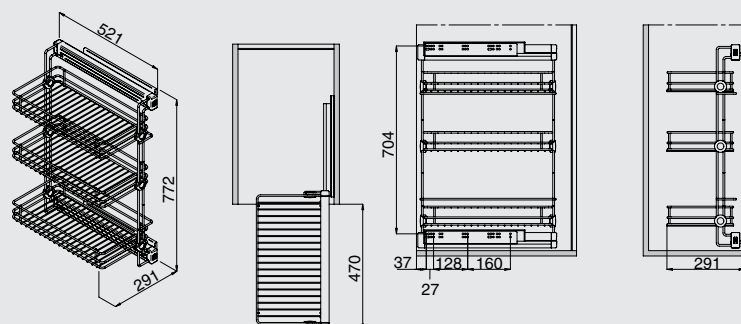

левая

правая

арт. ACL3MMXXALVG выдвижная полка для белья трёхуровневая, с направляющими полного выдвижения с доводчиком

артикул	ширина, мм	глубина, мм	высота, мм	материал	отделка	упаковка, шт.
ACL3MMDXALVG (правая)	291	521	772	металл + пластик	алюминий + серый	1
ACL3MMSXALVG (левая)	291	521	772	металл + пластик	алюминий + серый	1

Рекомендуемое сочетание:

Дополнительные аксессуары:

арт. AD25/10XXVG
комплект расширителей для рамок
выдвижных (2шт)

левая

правая

арт. ACL2MMXXALVG выдвижная полка для белья двухуровневая, с направляющими полного выдвижения с доводчиком

артикул	ширина, мм	глубина, мм	высота, мм	материал	отделка	упаковка, шт.
ACL2MMDXALVG (правая)	291	521	580	металл + пластик	алюминий+серый	1
ACL2MMSXALVG (левая)	291	521	580	металл + пластик	алюминий+серый	1

Рекомендуемое сочетание:

Дополнительные аксессуары:

арт. AD25/10XXVG
комплект расширителей для рамок
выдвижных (2шт)