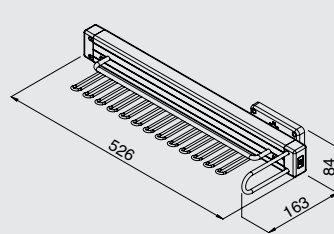

Дополнительные аксессуары:

арт. AD13SPABSG
расширитель для выдвижных держателей

арт. АТТXX коврик

XX - переменный индекс, см. таблицу

артикул	ширина, мм	глубина, мм	высота, мм	материал	отделка	упаковка, шт.
АТТ40	380	465	5	ткань/поролон	бежевая	1
АТТ48	460	465	5	ткань/поролон	бежевая	1
АТТ72	700	465	5	ткань/поролон	бежевая	1

Рекомендуемое сочетание:

арт. AVFXXAL подвесная полка без бортиков
арт. ACFXXAL подвесная полка с бортиками