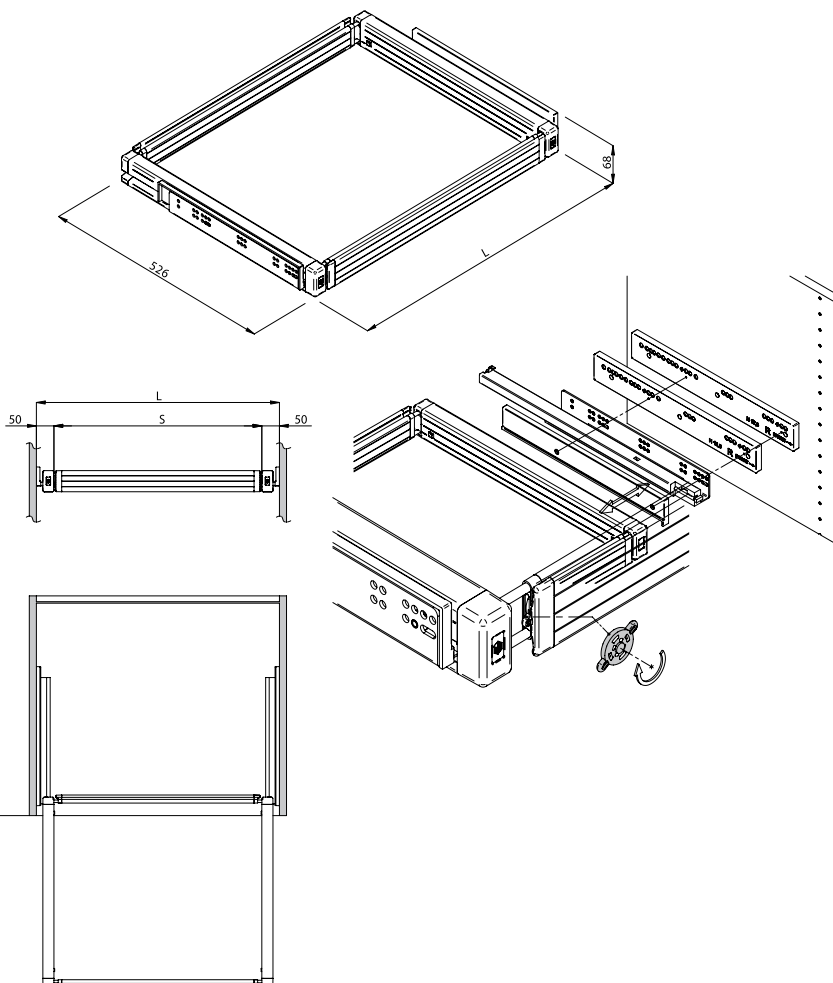

! рамки комплектуются направляющими полного выдвижения с доводчиком

Дополнительные аксессуары:

арт. AD25/10XXVG
комплект расширителей для рамок выдвижных (2шт)

арт. ASUMMVG
верхнее крепление (для рамок ATxx/xxMM)