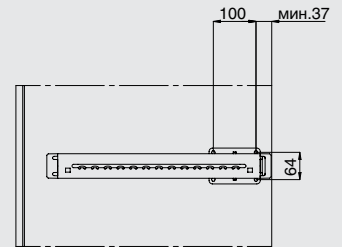

Дополнительные аксессуары:

арт. AD13SPABSG
расширитель для выдвижных держателей

арт. АТТXX коврик

XX - переменный индекс, см. таблицу

артикул	ширина, мм	глубина, мм	высота, мм	материал	отделка	упаковка, шт.
АТТ40	380	465	5	ткань/поролон	бежевая	1
АТТ48	460	465	5	ткань/поролон	бежевая	1
АТТ72	700	465	5	ткань/поролон	бежевая	1

Рекомендуемое сочетание:

арт. AVFXXAL подвесная полка без бортиков
арт. ACFXXAL подвесная полка с бортиками