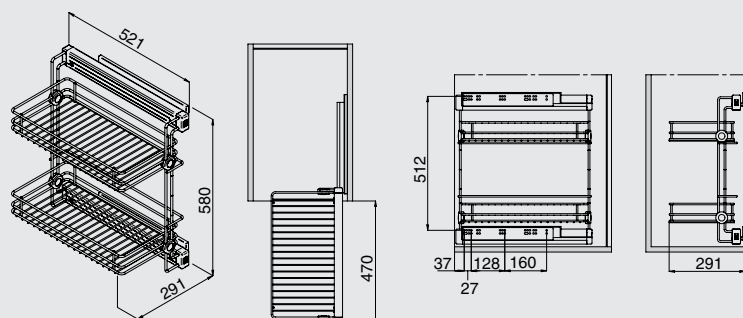

левая

правая

арт. ACL3MMXXALVG выдвижная полка для белья трёхуровневая, с направляющими полного выдвижения с доводчиком

артикул	ширина, мм	глубина, мм	высота, мм	материал	отделка	упаковка, шт.
ACL3MMDXALVG (правая)	291	521	772	металл + пластик	алюминий + серый	1
ACL3MMSXALVG (левая)	291	521	772	металл + пластик	алюминий + серый	1

Рекомендуемое сочетание:

Дополнительные аксессуары:

арт. AD25/10XXVG
комплект расширителей для рамок
выдвижных (2шт)

левая

правая

арт. ACL2MMXXALVG выдвижная полка для белья двухуровневая, с направляющими полного выдвижения с доводчиком

артикул	ширина, мм	глубина, мм	высота, мм	материал	отделка	упаковка, шт.
ACL2MMDXALVG (правая)	291	521	580	металл + пластик	алюминий+серый	1
ACL2MMSXALVG (левая)	291	521	580	металл + пластик	алюминий+серый	1

Рекомендуемое сочетание:

Дополнительные аксессуары:

арт. AD25/10XXVG
комплект расширителей для рамок
выдвижных (2шт)