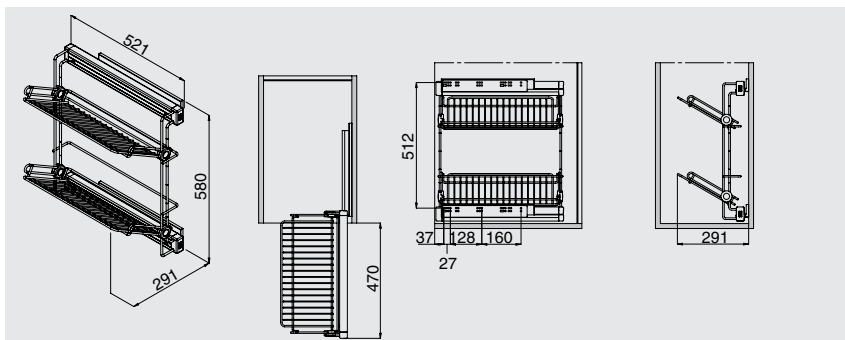

артикул	ширина, мм	глубина, мм	высота, мм	материал	отделка	упаковка, шт.
ASL3MMDXALVG (правая)	291	521	772	металл + пластик	алюминий + серый	1
ASL3MMSXALVG (левая)	291	521	772	металл + пластик	алюминий + серый	1

Рекомендуемое сочетание:

Дополнительные аксессуары:

арт. AD25/10XXVG
комплект расширителей для рамок
выдвижных (2шт)

арт. ASL2MMXXALVG выдвижная полка для обуви двухуровневая, с направляющими полного выдвижения с доводчиком

артикул	ширина, мм	глубина, мм	высота, мм	материал	отделка	упаковка, шт.
ASL2MMDXALVG (правая)	291	521	580	металл + пластик	алюминий + серый	1
ASL2MMSXALVG (левая)	291	521	580	металл + пластик	алюминий + серый	1

Рекомендуемое сочетание:

Дополнительные аксессуары:

арт. AD25/10XXVG
комплект расширителей для рамок
выдвижных (2шт)