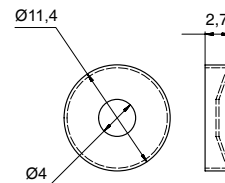

ДЕКОРАТИВНЫЕ КРЫШЕЧКИ С БАЗОЙ ДЛЯ ШУРУПА

11.0066

01.0066

декоративная крышечка d.12 мм (с базой для шурупа)

артикул	материал	отделка	упаковка
01.0066	металл	латунь	400 комплектов
11.0066	металл	хром	400 комплектов