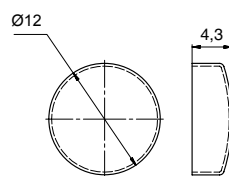

ДЕКОРАТИВНЫЕ КРЫШЕЧКИ С БАЗОЙ ДЛЯ ШУРУПА

11.0066

01.0066

декоративная крышечка d.12 мм (с базой для шурупа)

артикул	материал	отделка	упаковка
01.0066	металл	латунь	400 комплектов
11.0066	металл	хром	400 комплектов