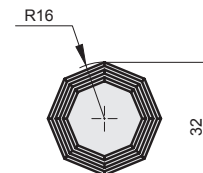

CLASSIC

Италия

артикул		материал	
9.1342.0128.0252	128	замак	100
10.819.B0252		замак	50

* ручка-скоба комплектуется винтами M4x25 – 2 шт.
ручка-кнопка комплектуется винтами M4x25 – 1 шт.

Варианты отделки:

Подробнее смотрите на сайте
и в каталоге ручек 2019

...25
бронза
античная
французская

...50
железо
античное
черное

MAKMART
components and mechanisms for furniture industries

Москва

тел: +7 (495) 974-62-85,
974-62-86, 785-11-41,
785-11-45

факс: (495) 974-61-48

e-mail: contact@makmart.ru

www.makmart.com

www.makmart.ru

Логистический комплекс Наро-Фоминск
тел: +7 (495) 974-62-86

Логистический комплекс Мытищи
тел: +7 (495) 134-42-64, доб. 2

Логистический комплекс Юг
тел.: +7 (495) 134-42-64, доб. 1

Логистический комплекс Одинцово
тел.: +7 (495) 134-42-64, доб. 3

Челябинск (ЛК)
тел.: +7 (351) 211-23-13

Красноярск (ЛК)
тел.: +7 (391) 234-70-20 (многоканальный)

Уфа (ЛК)
тел.: +7 (347) 216-55-48

Воронеж (ЛК)
тел.: +7 (473) 233-23-40

Набережные Челны (СК)
тел.: +7 (8552) 91-55-48

Санкт-Петербург
тел:+7 (812) 606-68-55, 606-68-56,
606-68-57

Екатеринбург
тел: +7 (343) 359-29-90, 359-29-93

Ростов-на-Дону
тел: +7 (863) 201-73-48, 201-79-56,
201-81-82, 201-83-98

Новосибирск (ЛК)
тел: +7 (383) 314-79-99, 314-88-58

Казань
тел: +7 (843) 570-31-48, 570-31-78

Калининград
тел: +7 (4012) 605-407

Республика Казахстан, г. Алматы
тел.: +7 (727) 321-22-08,
+7(701)538-18-75

Дилерская сеть:

отсканируйте или кликните
на код, чтобы узнать телефон
дилера в Вашем регионе