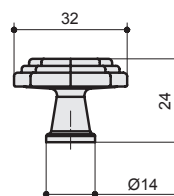

CLASSIC

Италия

артикул		материал	
9.1342.0128.0252	128	замак	100
10.819.B0252		замак	50

* ручка-скоба комплектуется винтами M4x25 – 2 шт.
ручка-кнопка комплектуется винтами M4x25 – 1 шт.

Варианты отделки:

Подробнее смотрите на сайте
и в каталоге ручек 2019

...25
бронза
античная
французская

...50
железо
античное
черное

MAKMART
components and mechanisms for furniture industries

Москва

тел: +7 (495) 974-62-85,
974-62-86, 785-11-41,
785-11-45

факс: (495) 974-61-48

e-mail: contact@makmart.ru

www.makmart.com

www.makmart.ru

Логистический комплекс Наро-Фоминск
тел: +7 (495) 974-62-86

Логистический комплекс Мытищи
тел: +7 (495) 134-42-64, доб. 2

Логистический комплекс Юг
тел.: +7 (495) 134-42-64, доб. 1

Логистический комплекс Одинцово
тел.: +7 (495) 134-42-64, доб. 3

Челябинск (ЛК)
тел.: +7 (351) 211-23-13

Красноярск (ЛК)
тел.: +7 (391) 234-70-20 (многоканальный)

Уфа (ЛК)
тел.: +7 (347) 216-55-48

Воронеж (ЛК)
тел.: +7 (473) 233-23-40

Набережные Челны (СК)
тел.: +7 (8552) 91-55-48

Санкт-Петербург
тел:+7 (812) 606-68-55, 606-68-56,
606-68-57

Екатеринбург
тел: +7 (343) 359-29-90, 359-29-93

Ростов-на-Дону
тел: +7 (863) 201-73-48, 201-79-56,
201-81-82, 201-83-98

Новосибирск (ЛК)
тел: +7 (383) 314-79-99, 314-88-58

Казань
тел: +7 (843) 570-31-48, 570-31-78

Калининград
тел: +7 (4012) 605-407

Республика Казахстан, г. Алматы
тел.: +7 (727) 321-22-08,
+7(701)538-18-75

Дилерская сеть:

отсканируйте или кликните
на код, чтобы узнать телефон
дилера в Вашем регионе