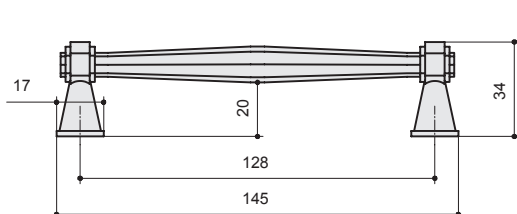

MAKMART
components and mechanisms for furniture industries

Москва

тел: +7 (495) 974-62-85,
974-62-86, 785-11-41,
785-11-45

факс: (495) 974-61-48

e-mail: contact@makmart.ru

www.makmart.com

www.makmart.ru

Логистический комплекс Наро-Фоминск
тел: +7 (495) 974-62-86

Логистический комплекс Мытищи
тел: +7 (495) 134-42-64, доб. 2

Логистический комплекс Юг
тел.: +7 (495) 134-42-64, доб. 1

Логистический комплекс Одинцово
тел.: +7 (495) 134-42-64, доб. 3

Челябинск (ЛК)
тел.: +7 (351) 211-23-13

Красноярск (ЛК)
тел.: +7 (391) 234-70-20 (многоканальный)

Уфа (ЛК)
тел.: +7 (347) 216-55-48

Воронеж (ЛК)
тел.: +7 (473) 233-23-40

Набережные Челны (СК)
тел.: +7 (8552) 91-55-48

Санкт-Петербург
тел:+7 (812) 606-68-55, 606-68-56,
606-68-57

Екатеринбург
тел: +7 (343) 359-29-90, 359-29-93

Ростов-на-Дону
тел: +7 (863) 201-73-48, 201-79-56,
201-81-82, 201-83-98

Новосибирск (ЛК)
тел: +7 (383) 314-79-99, 314-88-58

Казань
тел: +7 (843) 570-31-48, 570-31-78

Калининград
тел: +7 (4012) 605-407

Республика Казахстан, г. Алматы
тел.: +7 (727) 321-22-08,
+7(701)538-18-75

Дилерская сеть:

отсканируйте или кликните
на код, чтобы узнать телефон
дилера в Вашем регионе