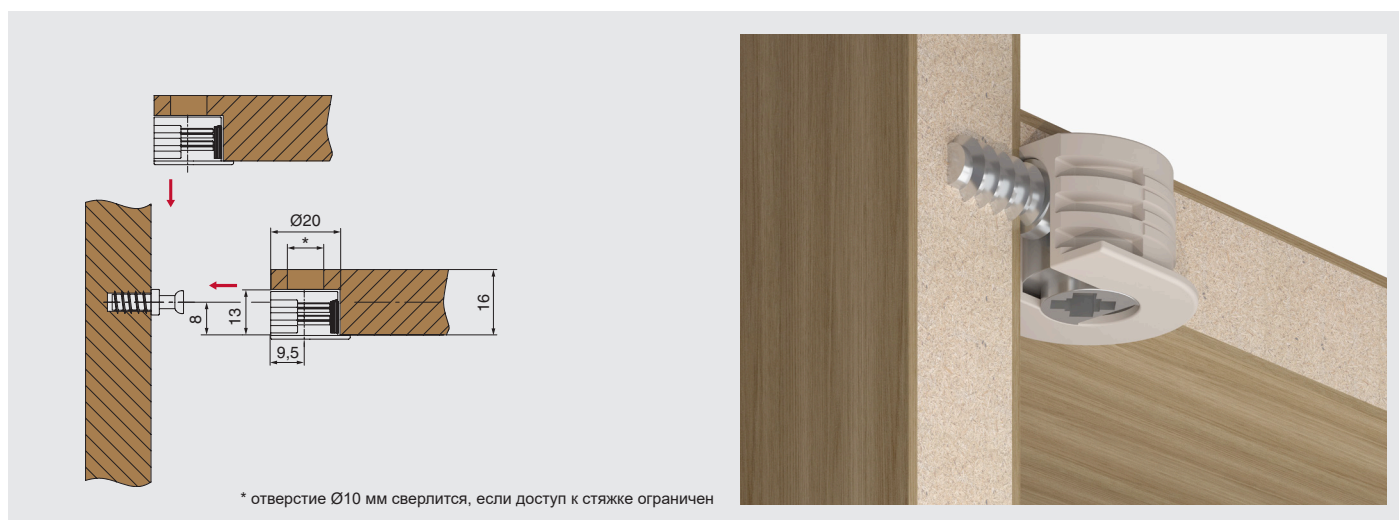

СТЯЖКА ЭКСЦЕНТРИКОВАЯ VG20 ДЛЯ ДСП 16 ММ

Новинка складской программы — эксцентрикковые стяжки 7047 типа VG. Монтаж стяжек данной серии производится вертикально на шток, также возможна и горизонтальная установка. Важной особенностью изделия является высокое качество пластикового корпуса: при запрессовке стяжек вы никогда не столкнетесь со сколами облицовочного пластика на ДСП / МДФ.

стяжка эксцентрикковая VG20 для ДСП 16 мм

артикул	материал	цвет	упаковка
7047/706/16	пластик/замак	тауп	500 шт.

Рекомендуемое сочетание:

MCF.02.DSA.E611.ZN
шток-евровинт, 11 мм
отделка цинк

MCF.02.DSA.E608.ZN
шток-евровинт, 8 мм
отделка цинк

TI04.FZ0000608
шток с резьбой М6,
отделка цинк

TI06.ZL0000611
шток-евровинт,
отделка цинк

TI20.ZL0000016
шток-евровинт 7,5 мм,
отделка натуральный

TI09.FZ000M416
шток двусторонний
(папа), отделка цинк

TI10.FZ000M416
шток двусторонний
(мама), отделка цинк