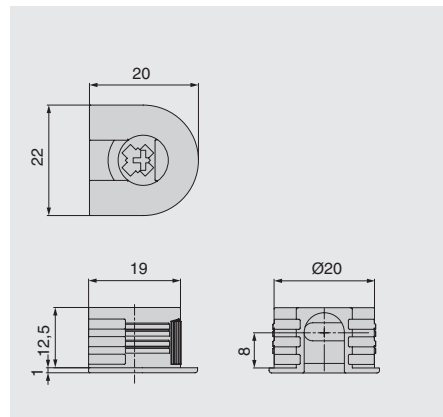

СТЯЖКА ЭКСЦЕНТРИКОВАЯ VG20 ДЛЯ ДСП 16 ММ

Новинка складской программы — эксцентрикковые стяжки 7047 типа VG. Монтаж стяжек данной серии производится вертикально на шток, также возможна и горизонтальная установка. Важной особенностью изделия является высокое качество пластикового корпуса: при запрессовке стяжек вы никогда не столкнетесь со сколами облицовочного пластика на ДСП / МДФ.

стяжка эксцентрикковая VG20 для ДСП 16 мм

артикул	материал	цвет	упаковка
7047/706/16	пластик/замак	тауп	500 шт.

Рекомендуемое сочетание:

MCF.02.DSA.E611.ZN
шток-евровинт, 11 мм
отделка цинк

MCF.02.DSA.E608.ZN
шток-евровинт, 8 мм
отделка цинк

TI04.FZ0000608
шток с резьбой М6,
отделка цинк

TI06.ZL0000611
шток-евровинт,
отделка цинк

TI20.ZL0000016
шток-евровинт 7,5 мм,
отделка натуральный

TI09.FZ000M416
шток двусторонний
(папа), отделка цинк

TI10.FZ000M416
шток двусторонний
(мама), отделка цинк