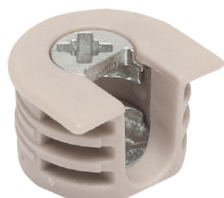

СТЯЖКА ЭКСЦЕНТРИКОВАЯ VG20 ДЛЯ ДСП 16 ММ

Новинка складской программы — эксцентрикковые стяжки 7047 типа VG. Монтаж стяжек данной серии производится вертикально на шток, также возможна и горизонтальная установка. Важной особенностью изделия является высокое качество пластикового корпуса: при запрессовке стяжек вы никогда не столкнетесь со сколами облицовочного пластика на ДСП / МДФ.

стяжка эксцентрикковая VG20 для ДСП 16 мм

артикул	материал	цвет	упаковка
7047/706/16	пластик/замак	тауп	500 шт.

Рекомендуемое сочетание:

MCF.02.DSA.E611.ZN
шток-евровинт, 11 мм
отделка цинк

MCF.02.DSA.E608.ZN
шток-евровинт, 8 мм
отделка цинк

TI04.FZ0000608
шток с резьбой М6,
отделка цинк

TI06.ZL0000611
шток-евровинт,
отделка цинк

TI20.ZL0000016
шток-евровинт 7,5 мм,
отделка натуральный

TI09.FZ000M416
шток двусторонний
(папа), отделка цинк

TI10.FZ000M416
шток двусторонний
(мама), отделка цинк