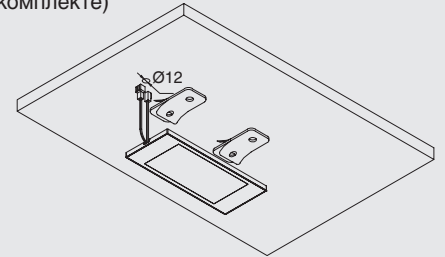

отделка серая

Техническая информация:

накладной
тип установки

пластик
материал

24 В
рабочее напряжение

80
индекс цветопередачи

IP20
степень защиты

180x75x7
габаритные размеры, мм
(ширина x глубина x высота)

Схема монтажа:

Вариант 1

Крепление шурупами (в комплекте)

Вариант 2

Крепление на двусторонний скотч (в комплекте)

СХЕМА ПОДКЛЮЧЕНИЯ ДЛЯ КИТ1, КИТ2, КИТ3, КИТ4, КИТ5