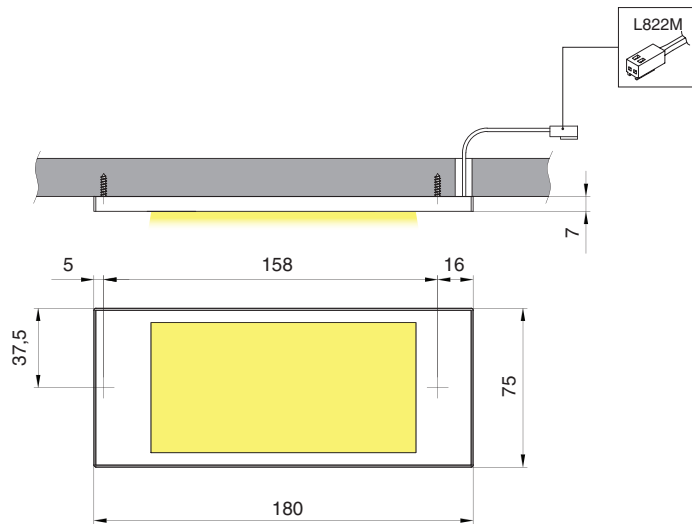

отделка серая

Техническая информация:

накладной
тип установки

пластик
материал

24 В
рабочее напряжение

80
индекс цветопередачи

IP20
степень защиты

180x75x7
габаритные размеры, мм
(ширина x глубина x высота)

Схема монтажа:

Вариант 1

Крепление шурупами (в комплекте)

Вариант 2

Крепление на двусторонний скотч (в комплекте)

СХЕМА ПОДКЛЮЧЕНИЯ ДЛЯ КИТ1, КИТ2, КИТ3, КИТ4, КИТ5