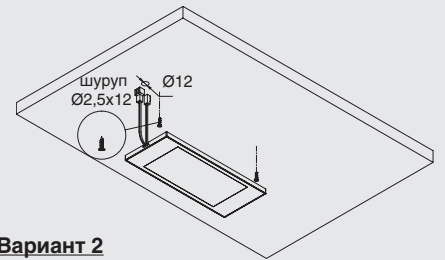

отделка серая

Техническая информация:

накладной
тип установки

пластик
материал

24 В
рабочее напряжение

80
индекс цветопередачи

IP20
степень защиты

180x75x7
габаритные размеры, мм
(ширина x глубина x высота)

Схема монтажа:

Вариант 1

Крепление шурупами (в комплекте)

Вариант 2

Крепление на двусторонний скотч (в комплекте)

СХЕМА ПОДКЛЮЧЕНИЯ ДЛЯ КИТ1, КИТ2, КИТ3, КИТ4, КИТ5