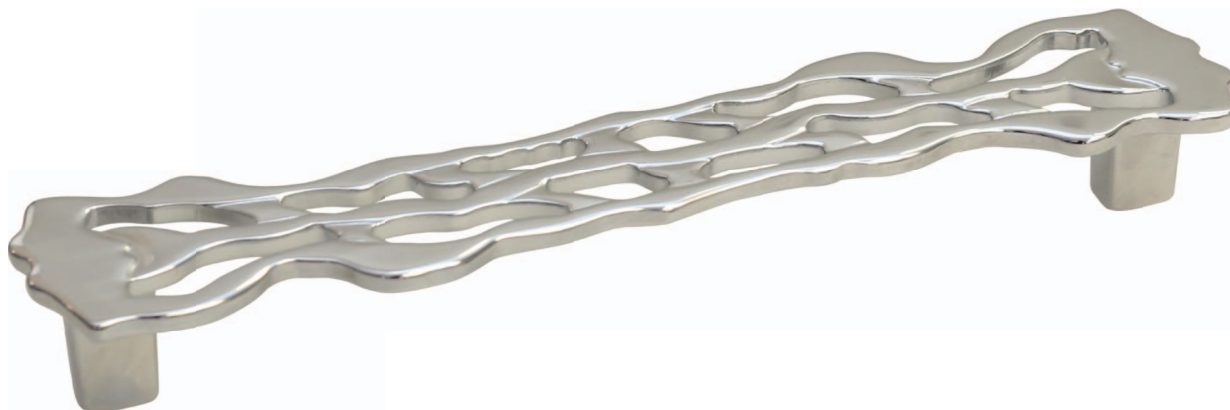

КОЛЛЕКЦИЯ

Art

9.1356.0160.40