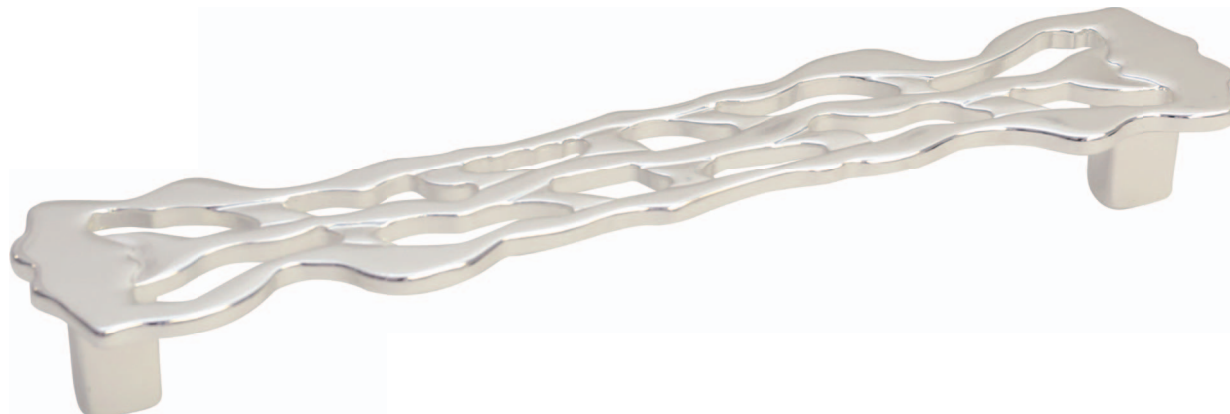

КОЛЛЕКЦИЯ

Art

9.1356.0160.18