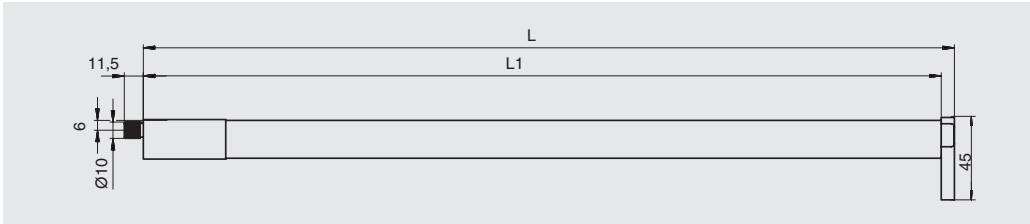

комплект рейлингов для ящика Indigo

артикул	L, мм	материал	упаковка
M-IND.RS2.350.WH	350	пластик	1 комплект

глубина ящика, мм	L, мм	L1, мм
350	348	340