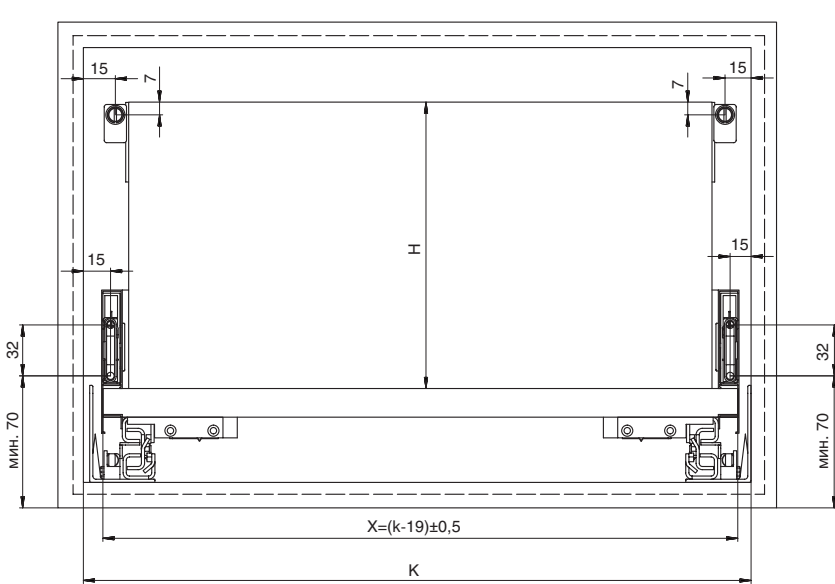

H – высота задней стенки ящика
X – размер наложения фасада на боковую панель каркаса
Y – размер наложения фасада на ДНО/КРЫШКУ каркаса