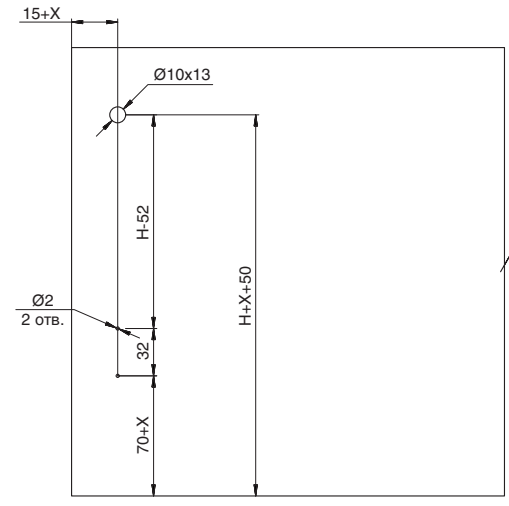

H – высота задней стенки ящика
X – размер наложения фасада на боковую панель каркаса
Y – размер наложения фасада на ДНО/КРЫШКУ каркаса