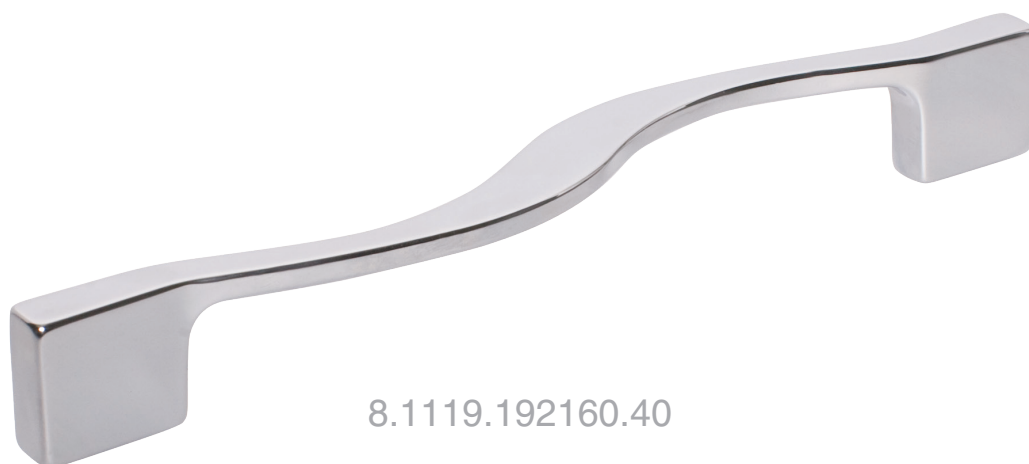

КОЛЛЕКЦИЯ

Модерн

8.1119.256224.40

8.1119.192160.40

артикул							
8.1119.256224.40	256/224	261	21		25		хром глянec
8.1119.192160.40	192/160	223	34		25		хром глянec

www.makmart.ru

МАКМАРТ

тел: +7 (495) 974-62-85, 974-62-86
факс: +7 (495) 974-61-48
e-mail: contact@makmart.ru