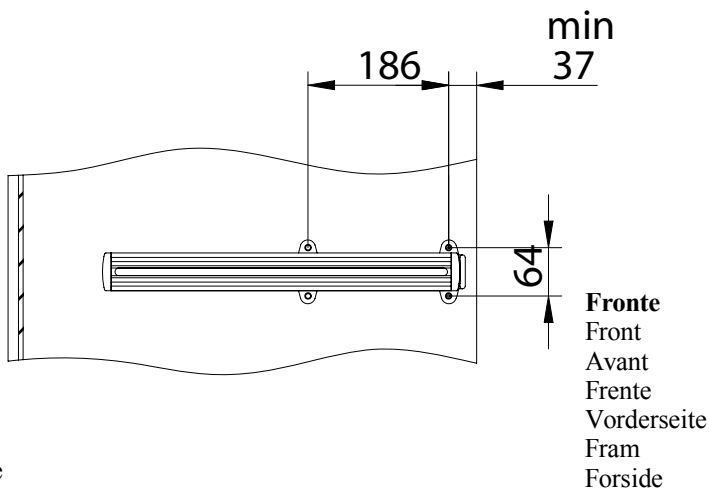

VIBO[®]
Wire processing

Schema di montaggio

Installation Diagram
Schéma de montage
Esquema de montaje
Montageschema
Monteringschema
Monteringsplan

AAE

- Fissare il supporto "S" dell' AAE con le 4 viti "D" sul tetto del mobile.

- Fasten the support "S" of the AAE using the 4 screws "D" to the top of the unit.

- Fixer le support "S" du AAE avec les 4 vis "D" sur le dessus du meuble.

- Fijar el soporte "S" del AAE con los 4 tornillos "D" en el techo del mueble.

- Die Halterung "S" von AAE mit den 4 "D" Schrauben auf der Oberseite des Möbelstücks befestigen.

- Fästa stödet "S" av AAE med 4 st skruvar "D" på möbelns ovansida.

- Fastgør understøtningen "S" fra AAE med de 4 skruer "D" på møbelloftet.