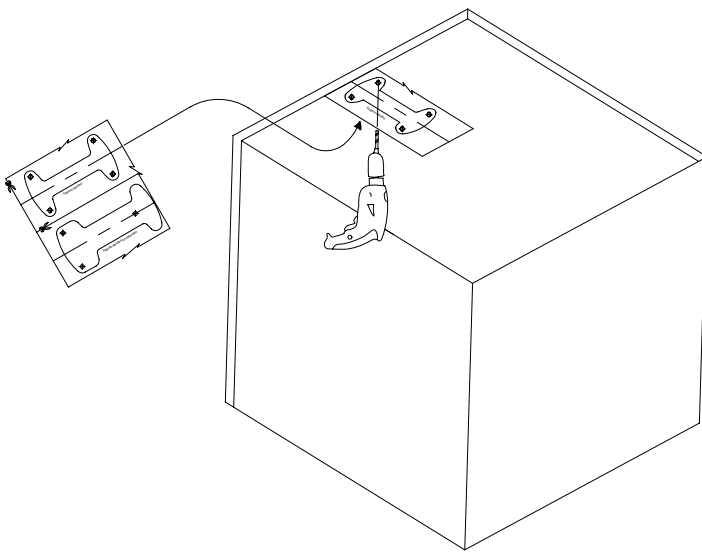

VIBO[®]
Wire processing

Schema di montaggio

Installation Diagram
Schéma de montage
Esquema de montaje
Montageschema
Monteringschema
Monteringsplan

AAE

- Fissare il supporto "S" dell' AAE con le 4 viti "D" sul tetto del mobile.

- Fasten the support "S" of the AAE using the 4 screws "D" to the top of the unit.

- Fixer le support "S" du AAE avec les 4 vis "D" sur le dessus du meuble.

- Fijar el soporte "S" del AAE con los 4 tornillos "D" en el techo del mueble.

- Die Halterung "S" von AAE mit den 4 "D" Schrauben auf der Oberseite des Möbelstücks befestigen.

- Fästa stödet "S" av AAE med 4 st skruvar "D" på möbelns ovansida.

- Fastgør understøtningen "S" fra AAE med de 4 skruer "D" på møbelloftet.