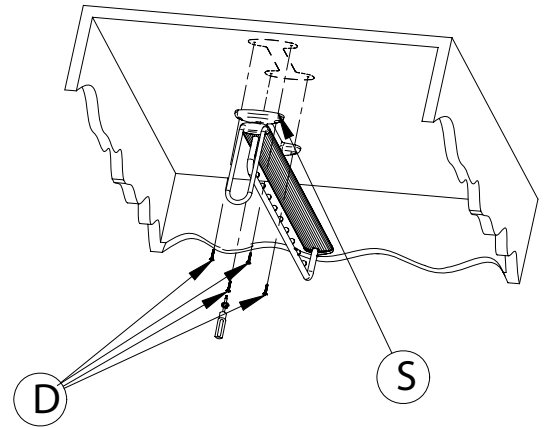

VIBO[®]
Wire processing

Schema di montaggio

Installation Diagram
Schéma de montage
Esquema de montaje
Montageschema
Monteringschema
Monteringsplan

AAE

- Fissare il supporto "S" dell' AAE con le 4 viti "D" sul tetto del mobile.

- Fasten the support "S" of the AAE using the 4 screws "D" to the top of the unit.

- Fixer le support "S" du AAE avec les 4 vis "D" sur le dessus du meuble.

- Fijar el soporte "S" del AAE con los 4 tornillos "D" en el techo del mueble.

- Die Halterung "S" von AAE mit den 4 "D" Schrauben auf der Oberseite des Möbelstücks befestigen.

- Fästa stödet "S" av AAE med 4 st skruvar "D" på möbelns ovansida.

- Fastgør understøtningen "S" fra AAE med de 4 skruer "D" på møbelloftet.