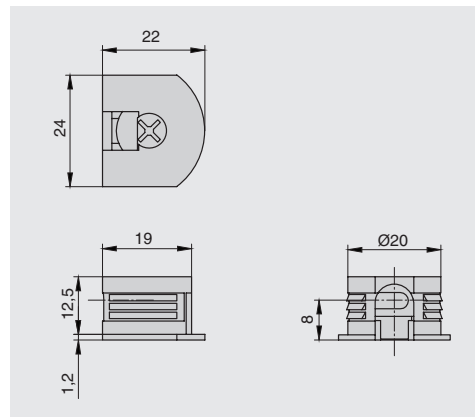

## СТЯЖКА ЭКСЦЕНТРИКОВАЯ V20 ДЛЯ ДСП 16 ММ

Новинка складской программы — эксцентрикые стяжки SE043 типа V. Их важной особенностью является качество пластикового корпуса: при запрессовке стяжек в ДСП вы никогда не столкнетесь со сколами пластика на ДСП.

Еще одной особенностью данных стяжек является вертикальный монтаж стяжки на шток.

Италия

стяжка эксцентрик V20 для 16 мм ДСП

артикул	материал	цвет	упаковка, шт.
SE043	пластик/замак	серая	500