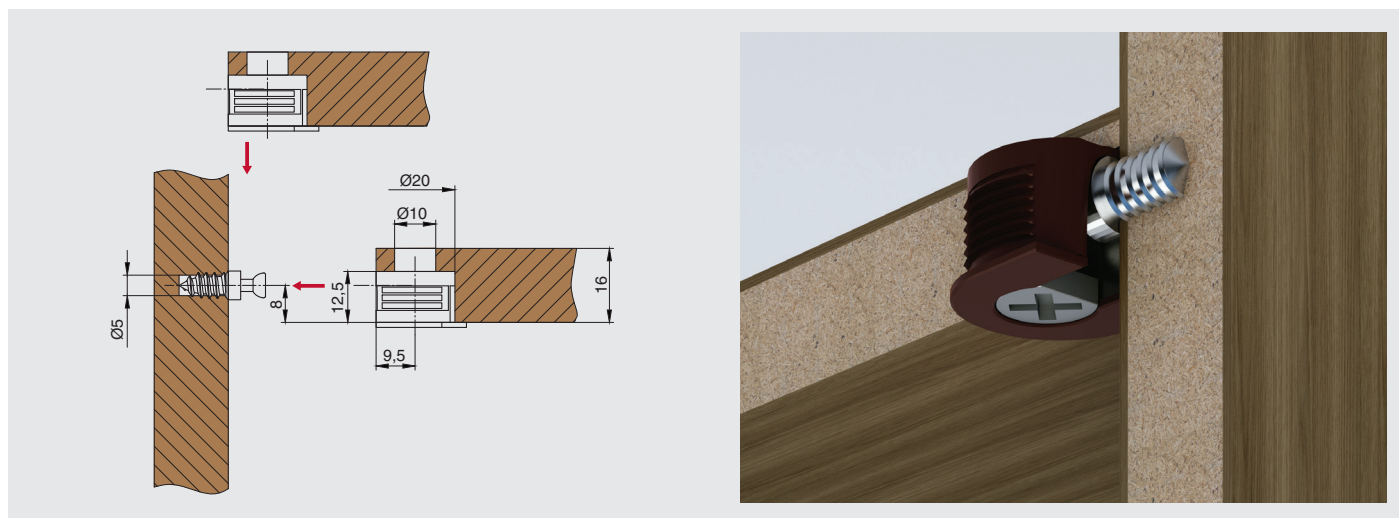

## СТЯЖКА ЭКСЦЕНТРИКОВАЯ V20 ДЛЯ ДСП 16 ММ

Новинка складской программы — эксцентрикые стяжки SE043 типа V. Их важной особенностью является качество пластикового корпуса: при запрессовке стяжек в ДСП вы никогда не столкнетесь со сколами пластика на ДСП.

Еще одной особенностью данных стяжек является вертикальный монтаж стяжки на шток.

Италия

стяжка эксцентрик V20 для 16 мм ДСП

артикул	материал	цвет	упаковка, шт.
SE043	пластик/замак	серая	500

### Рекомендуемое сочетание:

**MCF.02.DSA.E611.ZN**  
шток-евровинт,  
отделка цинк

**T106.ZL0000611**  
шток-евровинт,  
отделка цинк

**T104.FZ0000608**  
шток с резьбой М6,  
отделка цинк

**T120.ZL0000016**  
шток-евровинт 7,5 мм,  
отделка натуральный