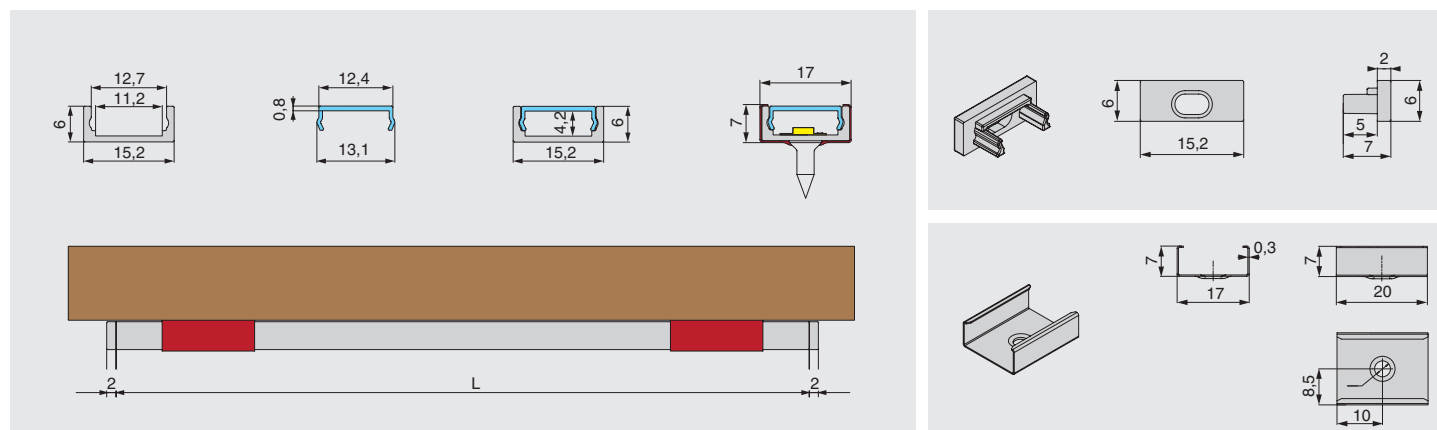

ГАБАРИТНЫЕ И УСТАНОВОЧНЫЕ РАЗМЕРЫ