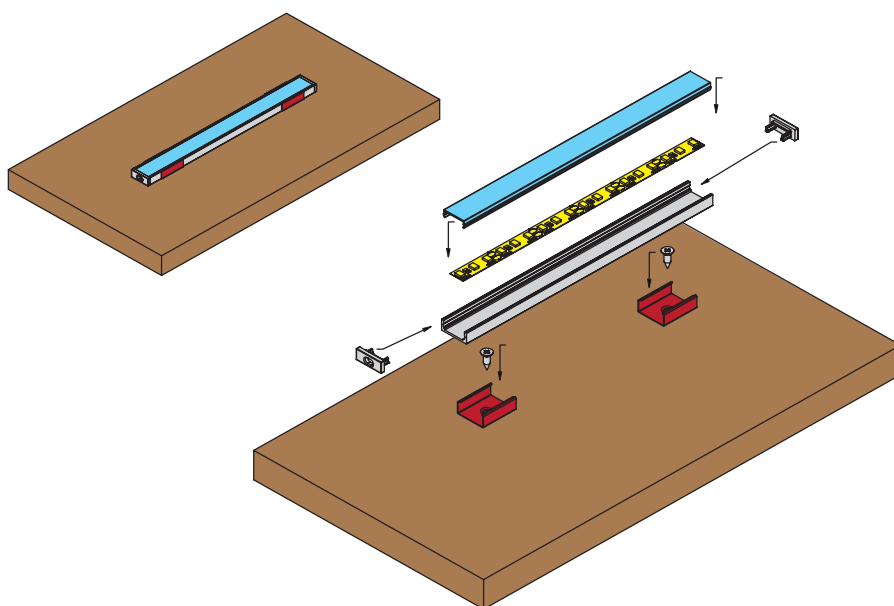

Обратите внимание на необходимые дополнения и аксессуары.

- В разделе “Рекомендуемые сочетания” подберите обязательную фурнитуру для сборки светильников: рассеиватели к профилю, заглушки, крепления.
- В разделе “Сопутствующие товары” представлены дополнительные опции, которые подходят к данному виду профиля.

РЕКОМЕНДУЕМЫЕ СОЧЕТАНИЯ