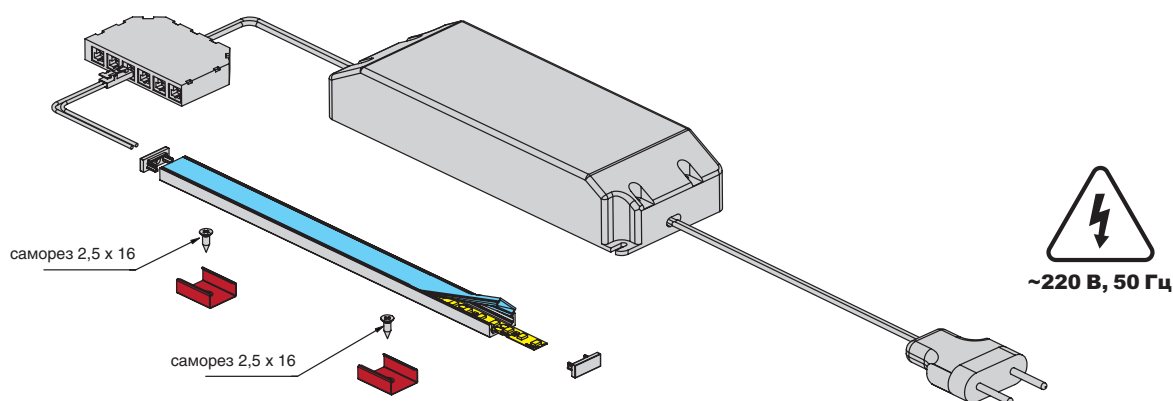

Обратите внимание на необходимые дополнения и аксессуары.

- В разделе “Рекомендуемые сочетания” подберите обязательную фурнитуру для сборки светильников: рассеиватели к профилю, заглушки, крепления.
- В разделе “Сопутствующие товары” представлены дополнительные опции, которые подходят к данному виду профиля.

РЕКОМЕНДУЕМЫЕ СОЧЕТАНИЯ