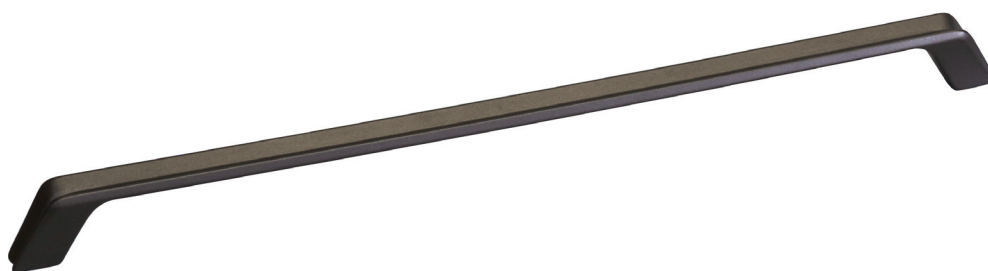

КОЛЛЕКЦИЯ  
**Модерн**

артикул			
8.1134.0160.0505	160	титан	

\* комплектуется винтами M4x25 – 2 шт.

артикул			
8.1134.0320.0505	320	титан	

\* комплектуется винтами M4x25 – 2 шт.

артикул			
8.1134.0480.0505	480	титан	