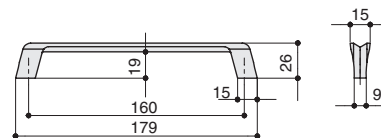

КОЛЛЕКЦИЯ  
**Модерн**

артикул			
8.1134.0160.0505	160	титан	

\* комплектуется винтами M4x25 – 2 шт.

артикул			
8.1134.0320.0505	320	титан	

\* комплектуется винтами M4x25 – 2 шт.

артикул			
8.1134.0480.0505	480	титан	