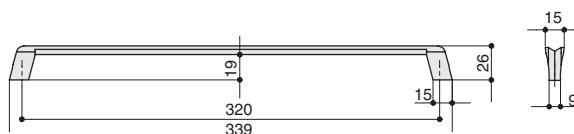

КОЛЛЕКЦИЯ  
**Модерн**

артикул			
8.1134.0160.0505	160	титан	

\* комплектуется винтами M4x25 – 2 шт.

артикул			
8.1134.0320.0505	320	титан	

\* комплектуется винтами M4x25 – 2 шт.

артикул			
8.1134.0480.0505	480	титан	