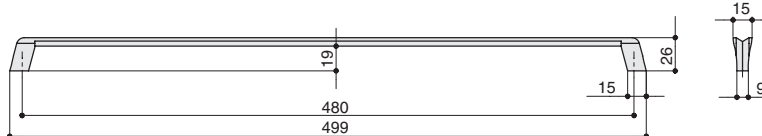

КОЛЛЕКЦИЯ  
**Модерн**

артикул			
8.1134.0160.0505	160	титан	

\* комплектуется винтами M4x25 – 2 шт.

артикул			
8.1134.0320.0505	320	титан	

\* комплектуется винтами M4x25 – 2 шт.

артикул			
8.1134.0480.0505	480	титан	