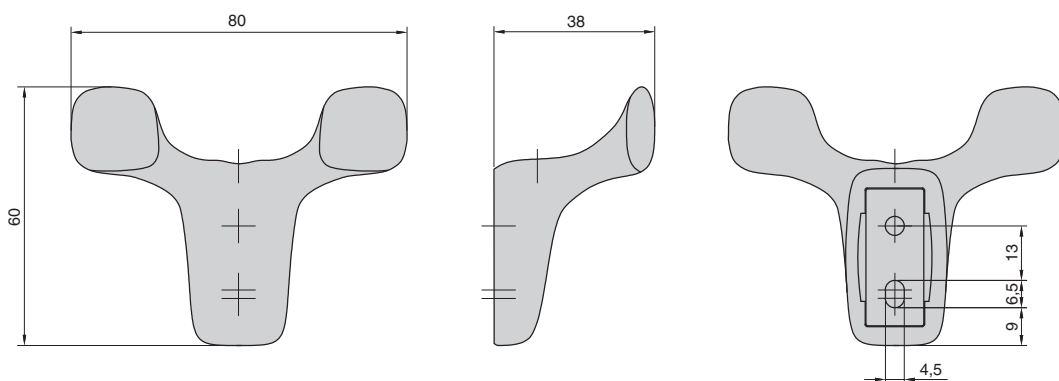

### Комплектация:

- крючок – 1 шт.
- ответная часть для крепления к стене – 1 шт.
- винт фиксирующий М4х8, головка потай – 1 шт.