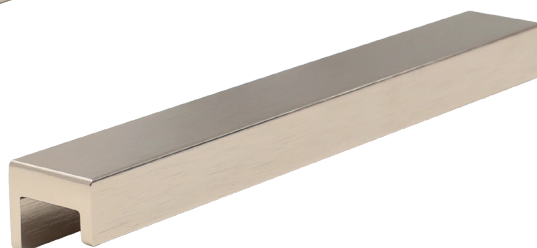

# OVERHEAD

накладные ручки

HPP.05.0320.CL-BP  
никель шлифованный  
(анодировка)

HPP.05.0160.CL-BP  
никель шлифованный  
(анодировка)

HPP.05.0032.CL-BP  
никель шлифованный  
(анодировка)

артикул		материал	
HPP.05.0320.CL-BP	320	алюминий	50
HPP.05.0160.CL-BP	160		50
HPP.05.0032.CL-BP	32		200