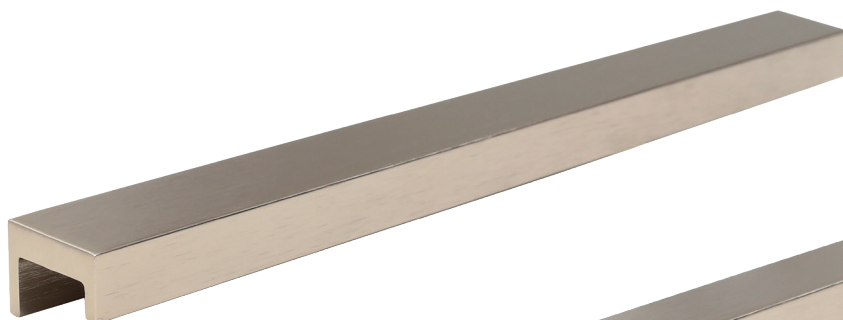

# OVERHEAD

накладные ручки

HPP.05.0320.CL-BP  
никель шлифованный  
(анодировка)

HPP.05.0160.CL-BP  
никель шлифованный  
(анодировка)

HPP.05.0032.CL-BP  
никель шлифованный  
(анодировка)

артикул		материал	
HPP.05.0320.CL-BP	320	алюминий	50
HPP.05.0160.CL-BP	160		50
HPP.05.0032.CL-BP	32		200