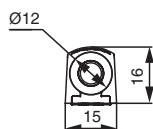

### T-Push 38 защелка накладная с магнитом

артикул	материал	цвет	упаковка
MPO.T1.MEL.WH.1	пластик	белый	50 / 200 компл.

### Комплект поставки:

- база ..... 1 шт.
- защелка ..... 1 шт.
- корпус ..... 1 шт.
- шуруп 4x16 ..... 3 шт.
- ответная часть ..... 1 шт.
- шуруп 3x9 ..... 1 шт.

MPO.T1.MEL.WH.1