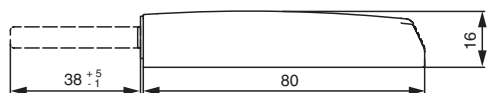

### T-Push 38 защелка накладная с магнитом

артикул	материал	цвет	упаковка
MPO.T1.MEL.WH.1	пластик	белый	50 / 200 компл.