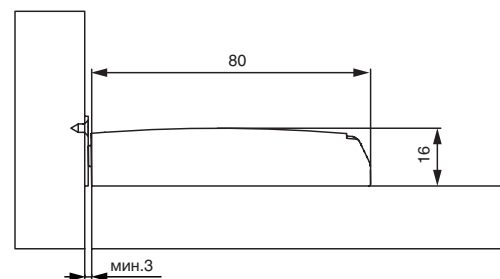

## T-PUSH 38 ЗАЩЕЛКА НАКЛАДНАЯ С МАГНИТОМ

MPO.T1.MEL.WH.1

### T-Push 38 защелка накладная с магнитом

артикул	материал	цвет	упаковка
MPO.T1.MEL.WH.1	пластик	белый	50 / 200 компл.

### Комплект поставки:

- база ..... 1 шт.
- защелка ..... 1 шт.
- корпус ..... 1 шт.
- шуруп 4x16 ..... 3 шт.
- ответная часть ..... 1 шт.
- шуруп 3x9 ..... 1 шт.

MPO.T1.MEL.WH.1