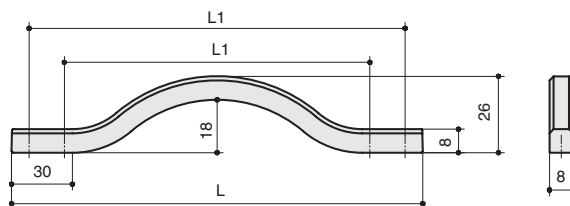

комплектуется винтами M4x25 – 2 шт.

8.1115.320288.0901
золото розовое матовое

8.1115.192160.0901
золото розовое матовое

8.1115.128096.0901
золото розовое матовое

артикул	L	L1	материал	
8.1115.320288.0901	340	320/288	замак	
8.1115.192160.0901	210	192/160		
8.1115.128096.0901	140	128/096		