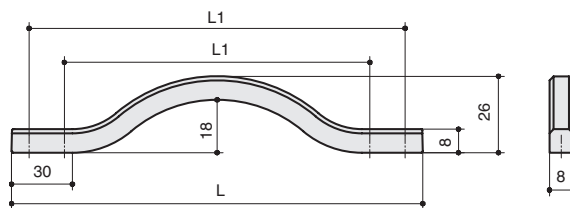

комплектуется винтами M4x25 – 2 шт.

8.1115.320288.0901
золото розовое матовое

8.1115.192160.0901
золото розовое матовое

8.1115.128096.0901
золото розовое матовое

артикул	L	L1	материал	
8.1115.320288.0901	340	320/288	замак	
8.1115.192160.0901	210	192/160		
8.1115.128096.0901	140	128/096		