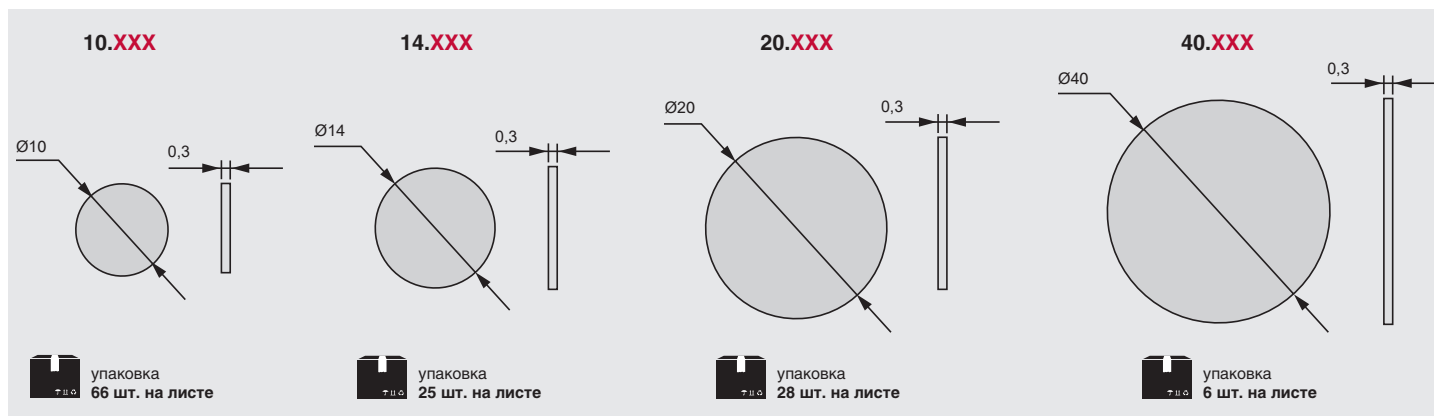

**XXX** - переменный индекс, см. палитру отделок

## ТАБЛИЦА СООТВЕТСТВИЯ ОТДЕЛОК

| отделка             | артикул |        |        |        | наличие |       |       |       | соответствие отделке производителя |          |            |        |
|---------------------|---------|--------|--------|--------|---------|-------|-------|-------|------------------------------------|----------|------------|--------|
|                     | Ø 10    | Ø 14   | Ø 20   | Ø 40   | Ø 10    | Ø 14  | Ø 20  | Ø 40  | Kronospan                          | Kronopol | Pfleiderer | Egger  |
| шиншилла серая      | 10.060  | 14.060 | 20.060 | 40.060 | склад   | склад | склад | заказ | 0197                               |          |            |        |
| макассар мокка      | 10.128  | 14.128 | 20.128 | 40.128 | склад   | склад | заказ | заказ |                                    | D 3829   |            | H 1101 |
| крем бежевый        | 10.305  | 14.305 | 20.305 | 40.305 | склад   | склад | склад | заказ | 0564                               | U 3261   | U 11523    | U 222  |
| дуб гладстоун сепия | 10.986  | 14.986 | 20.986 | 40.305 | склад   | склад | склад | заказ | K 016                              |          | R 20033    | H 3342 |