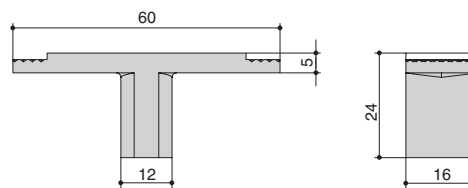

SCANDI

В скандинавском стиле

Италия

артикул		материал	
8.1184.B000.0252		алюминий / замек	
8.1184.B000.0903		алюминий / замек	

* ручка комплектуется винтами M4x25 – 1 шт.

Рекомендуемое сочетание:

Варианты отделок:

MAKMART
components and mechanisms for furniture industries

Москва

тел: +7 (495) 974-62-85,
974-62-86, 785-11-41,
785-11-45

факс: (495) 974-61-48

e-mail: contact@makmart.ru

www.makmart.com

www.makmart.ru

Логистический комплекс Наро-Фоминск
тел: +7 (495) 974-62-86

Логистический комплекс Мытищи
тел: +7 (495) 134-42-64, доб. 2

Логистический комплекс Юг
тел.: +7 (495) 134-42-64, доб. 1

Логистический комплекс Одинцово
тел.: +7 (495) 134-42-64, доб. 3

Логистический комплекс Химки
тел: +7 (495) 134-42-64, доб. 4

Челябинск (ЛК)
тел.: +7 (351) 211-23-13

Красноярск (ЛК)

тел.: +7 (391) 234-70-20 (многоканальный)

Уфа (ЛК)

тел.: +7 (347) 216-55-48

Воронеж (ЛК)

тел.: +7 (473) 233-23-40

Санкт-Петербург

тел:+7 (812) 606-68-55, 606-68-56,
606-68-57

Екатеринбург

тел: +7 (343) 359-29-90, 359-29-93

Ростов-на-Дону

тел: +7 (863) 201-73-48, 201-79-56,
201-81-82, 201-83-98

Новосибирск (ЛК)

тел: +7 (383) 314-79-99, 314-88-58

Казань

тел: +7 (843) 212-07-45, 212-07-46

Калининград

тел: +7 (4012) 605-407

Республика Казахстан, г. Алматы

тел.: +7 (727) 321-22-08,
+7(701)538-18-75

Дилерская сеть:

отсканируйте или кликните
на код, чтобы узнать телефон
дилера в Вашем регионе