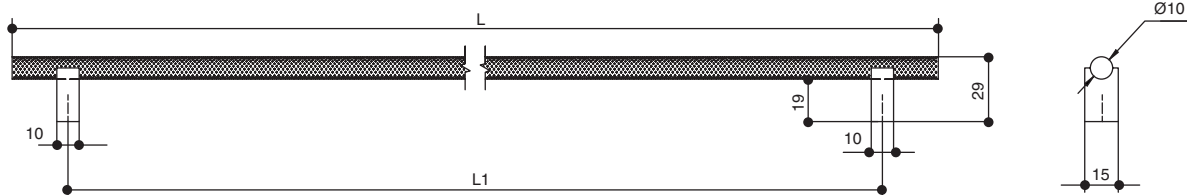

\*  комплектуется винтами M4x25 – 2 шт.

Варианты отделки:

...0903  
золото  
матовое

...0911  
платина

...0252  
черный  
матовый

Рекомендуемое сочетание:

- 8.1170.0016.0903 золото матовое
- 8.1170.0016.0911 платина
- 8.1170.0016.0252 черный матовый
- 8.1168.0160.0903-0903 золото матовое
- 8.1168.0320.0903-0903 золото матовое
- 8.1168.0160.0911-0911 платина
- 8.1168.0320.0911-0911 платина
- 8.1168.0160.52-52 черный матовый
- 8.1168.0320.52-52 черный матовый