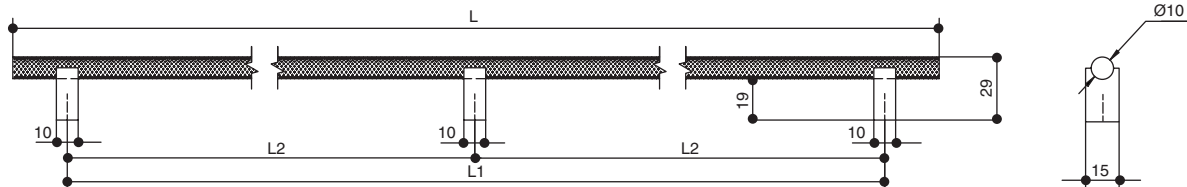

\*  комплектуется винтами M4x25 – 3 шт.

Варианты отделки:

...0903  
золото  
матовое

...0911  
платина

...0252  
черный  
матовый

Рекомендуемое сочетание:

8.1170.0016.0903 золото матовое  
8.1170.0016.0911 платина  
8.1170.0016.0252 черный матовый  
8.1168.0160.0903-0903 золото матовое  
8.1168.0320.0903-0903 золото матовое  
8.1168.0160.0911-0911 платина  
8.1168.0320.0911-0911 платина  
8.1168.0160.52-52 черный матовый  
8.1168.0320.52-52 черный матовый