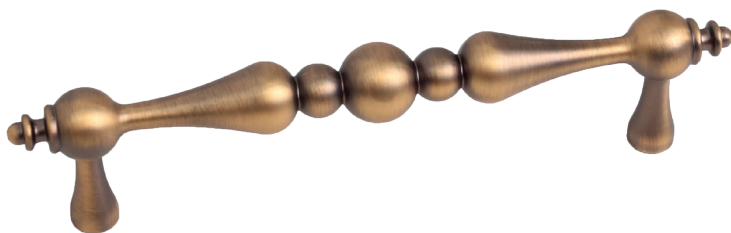

КОЛЛЕКЦИЯ

Классика

M318.K.COF
кофе

артикул	материал	замак	50
M318.K.COF*	замак		

комплектуется винтами M4x25 – 1 шт.

РЕКОМЕНДУЕМОЕ СОЧЕТАНИЕ:

M331.128.COF
кофе

M331.96.COF
кофе