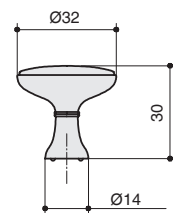

КОЛЛЕКЦИЯ

Классика

M318.K.COF
кофе

артикул	материал	замак	50
M318.K.COF*	замак		

комплектуется винтами M4x25 – 1 шт.

РЕКОМЕНДУЕМОЕ СОЧЕТАНИЕ:

M331.128.COF
кофе

M331.96.COF
кофе