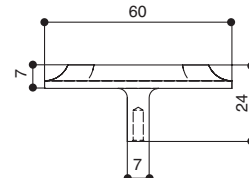

Варианты отделки:

...GL
золото
глянец

*  ручки не комплектуются винтами
рекомендуем использовать винт:
арт.25.912.B000.GR Винт M4x25мм, отделка цинк. **арт.404A00424MZ** Винт M4x24.5мм, отделка цинк (за 100 шт.)