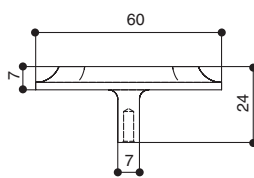

Варианты отделки:

...GL
золото
глянец

*  ручки не комплектуются винтами
рекомендуем использовать винт:
арт.25.912.B000.GR Винт M4x25мм, отделка цинк. **арт.404A00424MZ** Винт M4x24.5мм, отделка цинк (за 100 шт.)