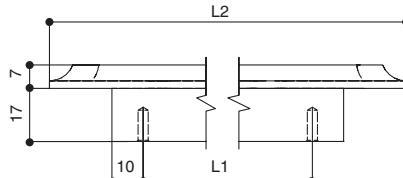

Варианты отделки:

...GL
золото
глянец

*  ручки не комплектуются винтами
рекомендуем использовать винт:
арт.25.912.B000.GR Винт M4x25мм, отделка цинк. **арт.404A00424MZ** Винт M4x24.5мм, отделка цинк (за 100 шт.)