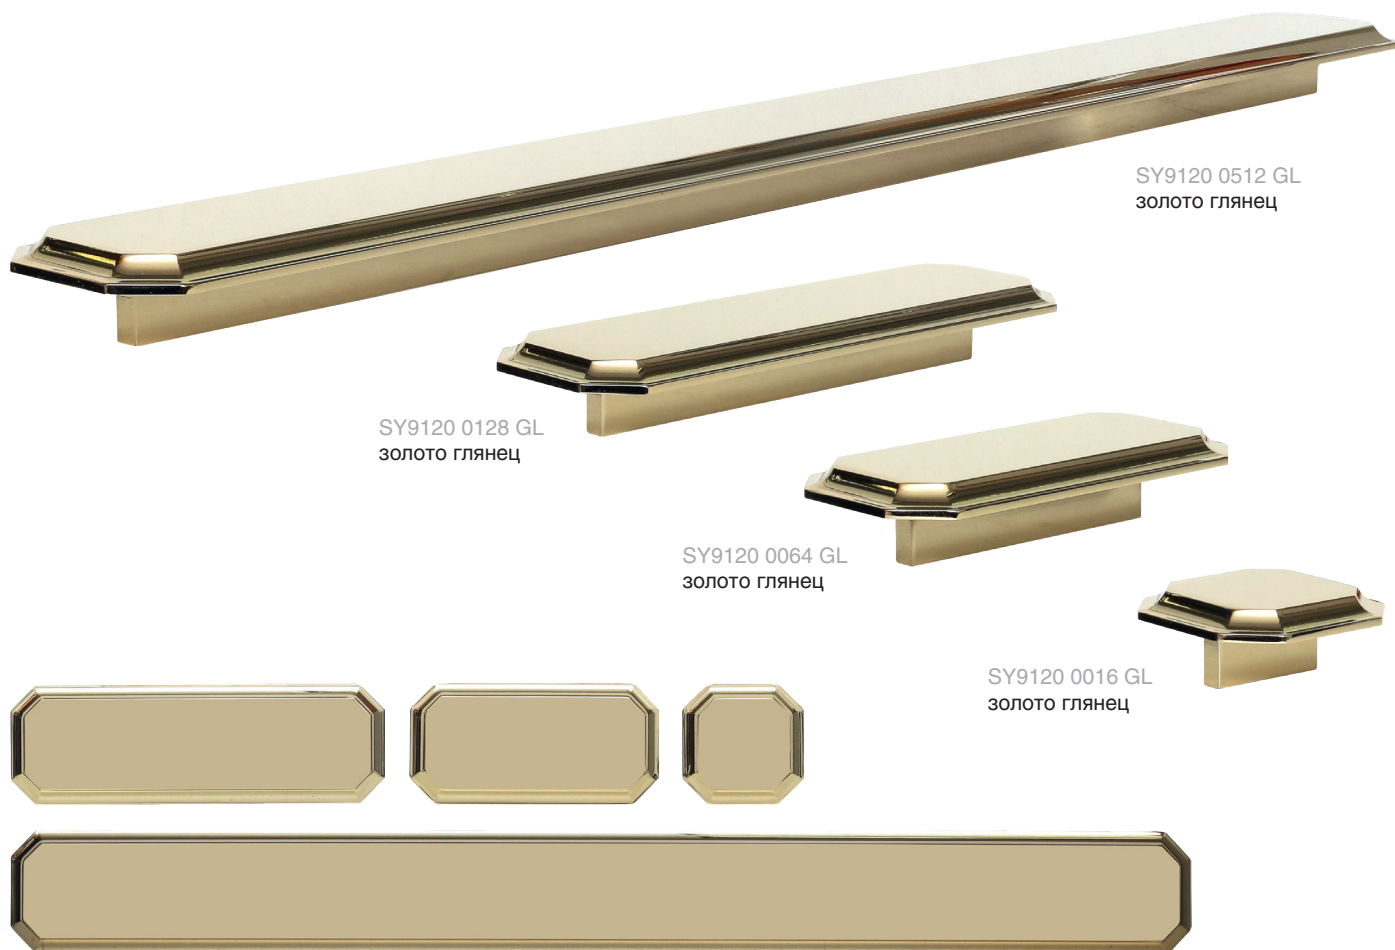

OVERHEAD

SY9120 0512 GL
золото глянец

SY9120 0128 GL
золото глянец

SY9120 0064 GL
золото глянец

SY9120 0016 GL
золото глянец

артикул	L1	L2	материал	
SY9120 0016 GL	16	60	алюминий	
SY9120 0064 GL	64	124	алюминий	
SY9120 0128 GL	128	188	алюминий	
SY9120 0512 GL	512	572	алюминий	

Варианты отделки:

...GL
золото
глянец

*  ручки не комплектуются винтами
рекомендуем использовать винт:
арт.25.912.B000.GR Винт M4x25мм, отделка цинк. **арт.404A00424MZ** Винт M4x24.5мм, отделка цинк (за 100 шт.)