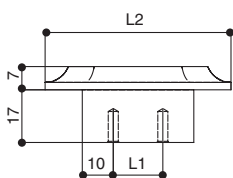

Варианты отделки:

...GL
золото
глянец

*  ручки не комплектуются винтами
рекомендуем использовать винт:
арт.25.912.B000.GR Винт M4x25мм, отделка цинк. **арт.404A00424MZ** Винт M4x24.5мм, отделка цинк (за 100 шт.)