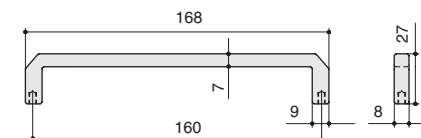

# Классика

8.1146.0160.0850

8.1146.0160.0233

8.1146.0160.40

артикул			
8.1146.0160.0850	160	железо античное черное	
8.1146.0160.0233	160	мокко темный	
8.1146.0160.40	160	хром глянец	

комплектуется винтами М4х25 – 2 шт.