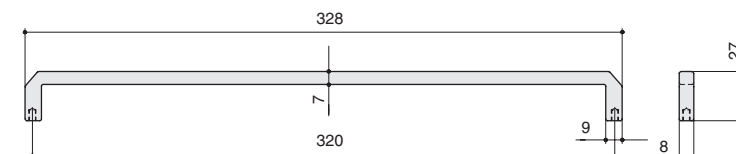

# Классика

8.1146.0320.0850

8.1146.0320.0233

8.1146.0320.40

артикул			
8.1146.0320.0850	320	железо античное черное	
8.1146.0320.0233	320	мокко темный	
8.1146.0320.40	320	хром глянец	

комплектуется винтами M4x25 – 2 шт.