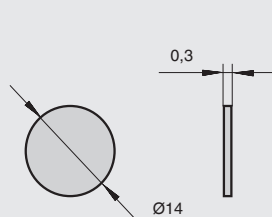

168
гикори рокфорд
натуральный

169
гикори рокфорд
темный

982
дуб гладстоун серо-
бежевый /
вяз тоссини коричневый

XXX - переменный индекс, см. палитру отделок

14.XXX

упаковка
25 шт. на листе

20.XXX

упаковка
28 шт. на листе