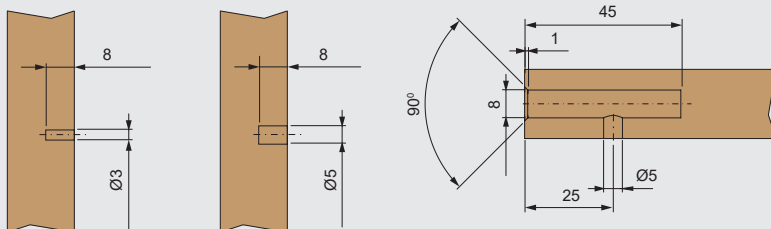

RPSM0805X04

Москва

тел.: +7 (495) 974-62-85,
974-62-86, 785-11-41,
785-11-45

факс: (495) 974-61-48

e-mail: contact@makmart.ru

www.makmart.com

www.makmart.ru

Логистический комплекс Наро-Фоминск

тел.: +7 (495) 974-62-86

Логистический комплекс Мытищи

тел.: +7 (495) 134-42-64, доб. 2

Логистический комплекс Юг

тел.: +7 (495) 134-42-64, доб. 1

Логистический комплекс Одинцово

тел.: +7 (495) 134-42-64, доб. 3

Челябинск (ЛК)

тел.: +7 (351) 220-88-13

Красноярск (ЛК)

тел.: +7 (391) 234-70-20 (многоканальный)

Уфа (ЛК)

тел.: +7 (347) 216-55-48

Воронеж (ЛК)

тел.: +7 (473) 233-23-40

Санкт-Петербург

тел.: +7 (812) 606-68-55, 606-68-56, 606-68-57

Екатеринбург (ЛК)

тел.: +7 (343) 359-29-90, 359-29-93

Ростов-на-Дону

тел.: +7 (863) 201-73-48, 201-79-56,
201-81-82, 201-83-98

Новосибирск (ЛК)

тел.: +7 (383) 314-79-99, 314-88-58

Казань (ЛК)

тел.: +7 (843) 212-07-45, 212-07-46

Калининград

тел.: +7 (4012) 605-407

Республика Казахстан, г. Алматы

тел.: +7 (727) 321-22-08,
+7(701)538-18-75

Дилерская сеть:

отсканируйте или кликните
на код, чтобы узнать телефон
дилера в Вашем регионе