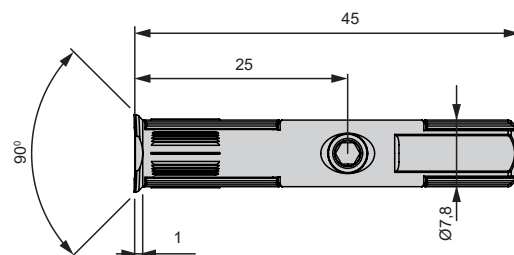

СКРЫТЫЙ ПОЛКОДЕРЖАТЕЛЬ SIMPLY

Представляем новинку складской программы МАКМАРТ – врезной полкодержатель скрытого монтажа для полок из ДСП/МДФ, массива.

Италия

Главная особенность данного полкодержателя – простая надёжная конструкция и скрытый монтаж. Полкодержатель не требует никакой спец. присадки, он устанавливается в торцевое отверстие 8 мм. Корпус полкодержателя – двухцветный, для простого и удобного позиционирования, шток подпружиненный (есть две версии штока – диаметром 3 и 5 мм).

Для установки полкодержателя в полку необходимо просверлить не только торцевое отверстие 8 мм, но и отверстие 5 мм под ключ СНЗ - через него можно убрать подпружиненный пин в корпус полкодержателя для демонтажа полки. Обратите внимание, что, если в вашем изделии не нужно переставлять полки по высоте и/или конструкция не предусматривает демонтаж полки, отверстие 5 мм можно не производить, в данном случае монтаж будет 100% скрытым.

• RPSM0803X04

• RPSM0805X04

скрытый полкодержатель SIMPLY

артикул	материал	отделка	упаковка
RPSM0803X04	сталь / пластик	красный / белый	500 шт.
RPSM0805X04	сталь / пластик	красный / белый	500 шт.

RPSM0803X04