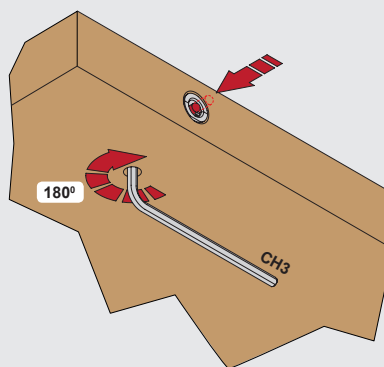

RPSM0805X04

Москва

тел.: +7 (495) 974-62-85,
974-62-86, 785-11-41,
785-11-45

факс: (495) 974-61-48

e-mail: contact@makmart.ru

www.makmart.com

www.makmart.ru

Логистический комплекс Наро-Фоминск

тел.: +7 (495) 974-62-86

Логистический комплекс Мытищи

тел.: +7 (495) 134-42-64, доб. 2

Логистический комплекс Юг

тел.: +7 (495) 134-42-64, доб. 1

Логистический комплекс Одинцово

тел.: +7 (495) 134-42-64, доб. 3

Челябинск (ЛК)

тел.: +7 (351) 220-88-13

Красноярск (ЛК)

тел.: +7 (391) 234-70-20 (многоканальный)

Уфа (ЛК)

тел.: +7 (347) 216-55-48

Воронеж (ЛК)

тел.: +7 (473) 233-23-40

Санкт-Петербург

тел.: +7 (812) 606-68-55, 606-68-56, 606-68-57

Екатеринбург (ЛК)

тел.: +7 (343) 359-29-90, 359-29-93

Ростов-на-Дону

тел.: +7 (863) 201-73-48, 201-79-56,
201-81-82, 201-83-98

Новосибирск (ЛК)

тел.: +7 (383) 314-79-99, 314-88-58

Казань (ЛК)

тел.: +7 (843) 212-07-45, 212-07-46

Калининград

тел.: +7 (4012) 605-407

Республика Казахстан, г. Алматы

тел.: +7 (727) 321-22-08,
+7(701)538-18-75

Дилерская сеть:

отсканируйте или кликните
на код, чтобы узнать телефон
дилера в Вашем регионе