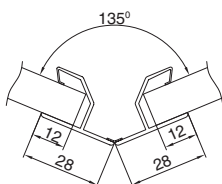

74 угол универсальный для цоколя
слоновая кость

угол универсальный для цоколя

артикул	длина, мм	материал	отделка	упаковка, шт
362W1072M	660	пластик, покрытый декоративной бумагой	венге Эльба	10
362W1073M	660	пластик, покрытый декоративной бумагой	орех морёный	10
362W1074M	660	пластик, покрытый декоративной бумагой	слоновая кость	10