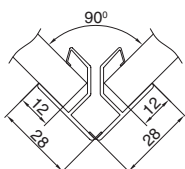

макмарт

представляет

УГОЛ УНИВЕРСАЛЬНЫЙ ДЛЯ ЦОКОЛЯ

362W1072M

72 угол универсальный для цоколя
венге Эльба

362W1073M

73 угол универсальный для цоколя
орех морёный

362W1074M

74 угол универсальный для цоколя
слоновая кость

угол универсальный для цоколя

артикул	длина, мм	материал	отделка	упаковка, шт
362W1072M	660	пластик, покрытый декоративной бумагой	венге Эльба	10
362W1073M	660	пластик, покрытый декоративной бумагой	орех морёный	10
362W1074M	660	пластик, покрытый декоративной бумагой	слоновая кость	10