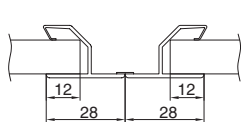

74 угол универсальный для цоколя
слоновая кость

угол универсальный для цоколя

артикул	длина, мм	материал	отделка	упаковка, шт
362W1072M	660	пластик, покрытый декоративной бумагой	венге Эльба	10
362W1073M	660	пластик, покрытый декоративной бумагой	орех морёный	10
362W1074M	660	пластик, покрытый декоративной бумагой	слоновая кость	10