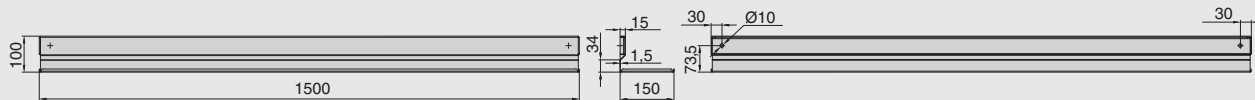

RS.ALFA.1500.9005