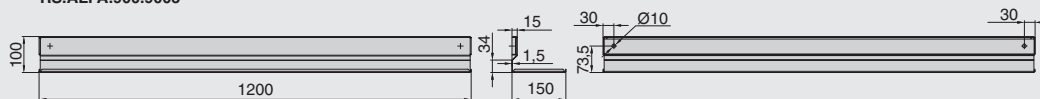

RS.ALFA.1200.9005