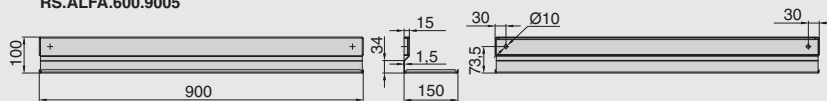

RS.ALFA.900.9005