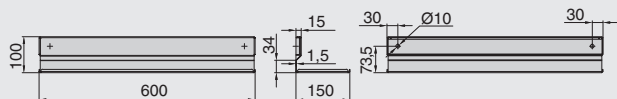

RS.ALFA.600.9005

RS.ALFA.900.9005

RS.ALFA.1200.9005

RS.ALFA.1500.9005

полка подвесная Альфа 600 мм в комплекте с рейлингом

артикул	габариты, мм	материал	отделка	упаковка, шт
RS.ALFA.600.9005	600x150x100	металл	черный бархат (матовый)	1
RS.ALFA.900.9005	900x150x100			1
RS.ALFA.1200.9005	1200x150x100			1
RS.ALFA.1500.9005	1500x150x100			1