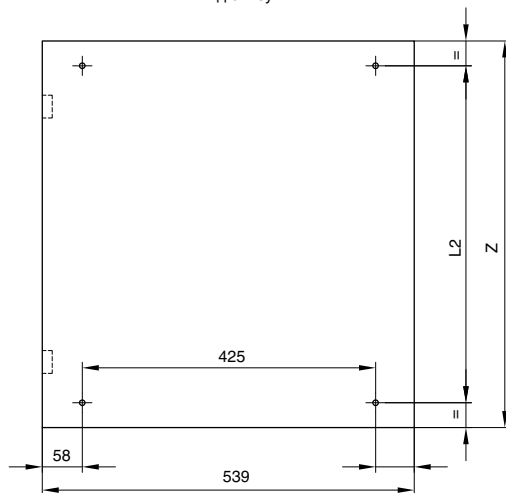

* РЕКОМЕНДУЕМОЕ СОЧЕТАНИЕ