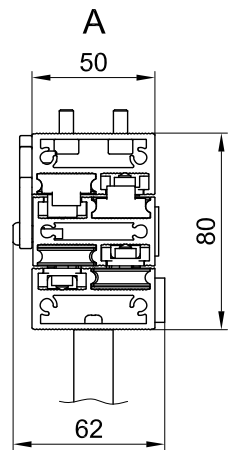

## В КОМПЛЕКТ ВХОДИТ:

– Ручка

– Фетровый уплотнитель 18x4 (2 шт.)

– Фетровая шайба D. 20 (4 шт.)

– Саморез 4.2x32 (2 шт.)

– Винт М6х12 (8 шт.)

– Комплект направляющих в сборе

артикул	P (мин), мм	C, мм	L (каркас), мм	S1, мм	нагрузка, кг
411/78.1150.22	550	718	600	15-20	80
411/78.1160.22	550	718	900	15-20	80

Откидная часть

Закрепленная часть  
вид снизу

**\* РЕКОМЕНДУЕМОЕ СОЧЕТАНИЕ**

арт. 2022 Петля скрытая овальная

арт. C1002025BIA00 Петля скрытая овальная

арт. HE.688.AB Петля для секретера с 6-ю отверстиями, отделка бронза