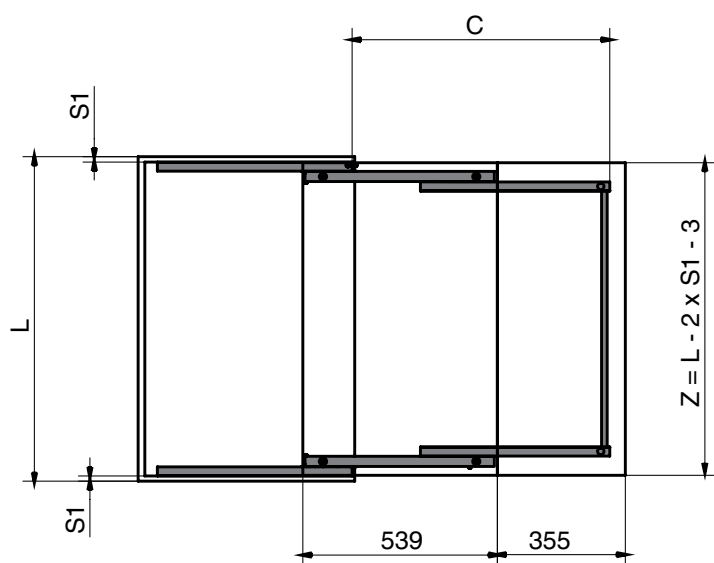

## В КОМПЛЕКТ ВХОДИТ:

– Ручка

– Фетровый уплотнитель 18x4 (2 шт.)

– Фетровая шайба D. 20 (4 шт.)

– Саморез 4.2x32 (2 шт.)

– Винт М6х12 (8 шт.)

– Комплект направляющих в сборе

артикул	P (мин), мм	C, мм	L (каркас), мм	S1, мм	нагрузка, кг
411/78.1150.22	550	718	600	15-20	80
411/78.1160.22	550	718	900	15-20	80