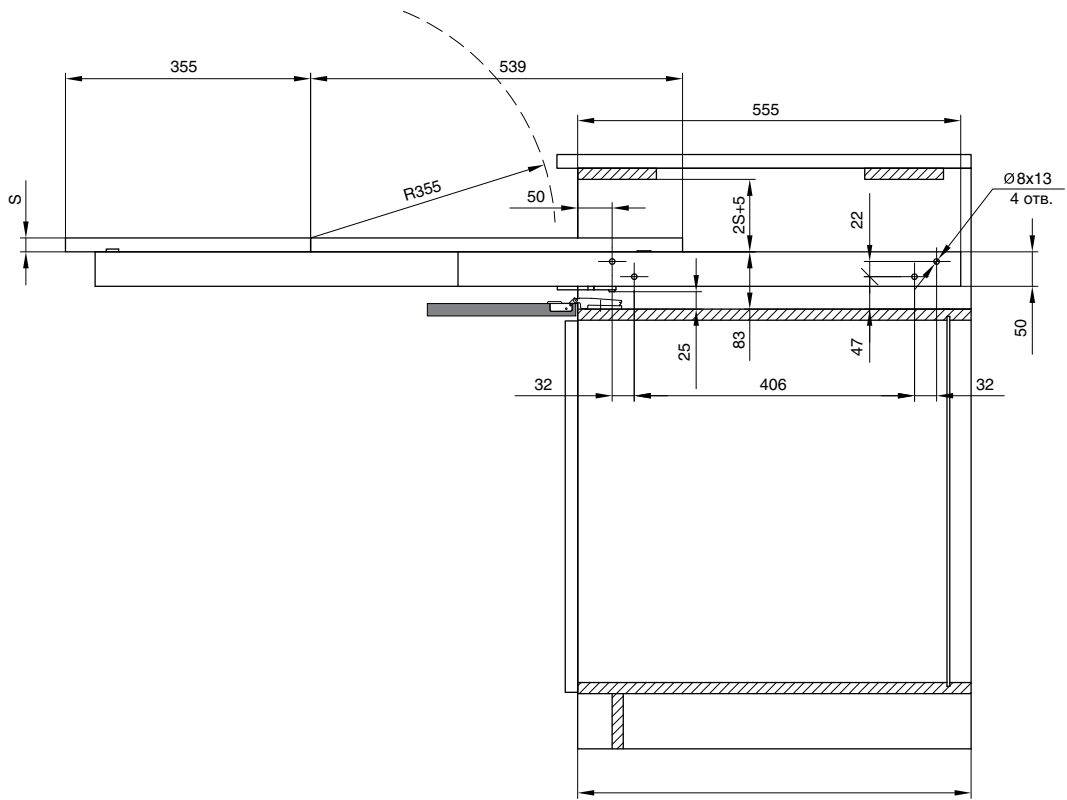

## В КОМПЛЕКТ ВХОДИТ:

– Ручка

– Фетровый уплотнитель 18x4 (2 шт.)

– Фетровая шайба D. 20 (4 шт.)

– Саморез 4.2x32 (2 шт.)

– Винт М6х12 (8 шт.)

– Комплект направляющих в сборе

артикул	P (мин), мм	C, мм	L (каркас), мм	S1, мм	нагрузка, кг
411/78.1150.22	550	718	600	15-20	80
411/78.1160.22	550	718	900	15-20	80