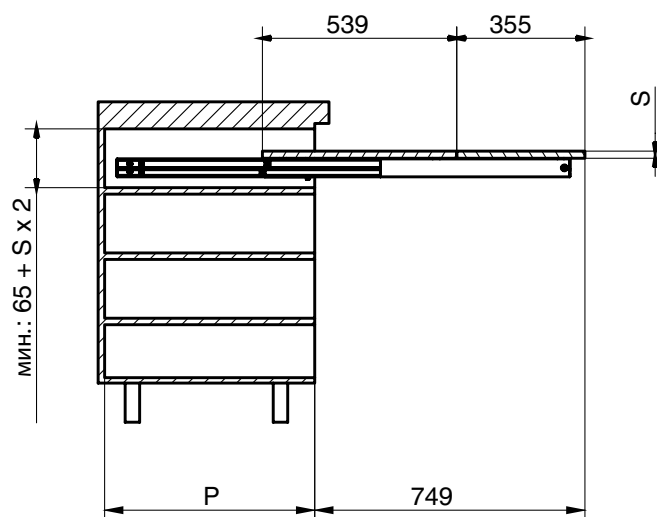

## В КОМПЛЕКТ ВХОДИТ:

– Ручка

– Фетровый уплотнитель 18x4 (2 шт.)

– Фетровая шайба D. 20 (4 шт.)

– Саморез 4.2x32 (2 шт.)

– Винт М6х12 (8 шт.)

– Комплект направляющих в сборе

артикул	P (мин), мм	C, мм	L (каркас), мм	S1, мм	нагрузка, кг
411/78.1150.22	550	718	600	15-20	80
411/78.1160.22	550	718	900	15-20	80