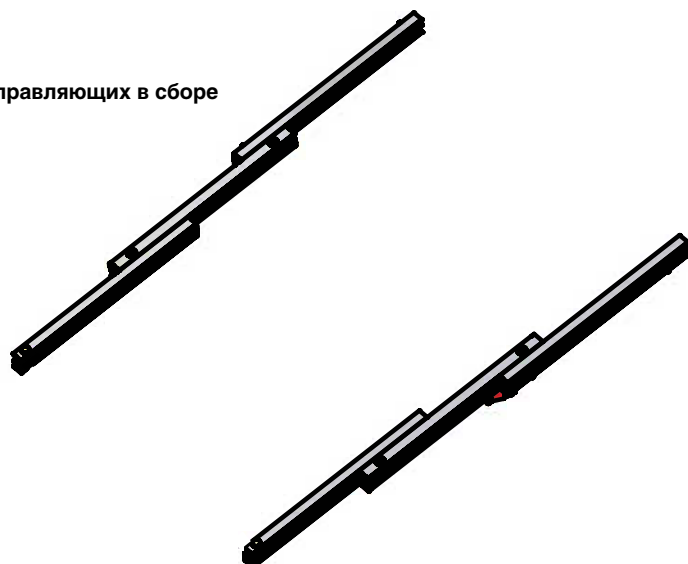

## В КОМПЛЕКТ ВХОДИТ:

– Ручка

– Фетровый уплотнитель 18x4 (2 шт.)

– Фетровая шайба D. 20 (4 шт.)

– Саморез 4.2x32 (2 шт.)

– Винт М6х12 (8 шт.)

– Комплект направляющих в сборе

артикул	P (мин), мм	C, мм	L (каркас), мм	S1, мм	нагрузка, кг
411/78.1150.22	550	718	600	15-20	80
411/78.1160.22	550	718	900	15-20	80

Откидная часть

Закрепленная часть  
вид снизу

**\* РЕКОМЕНДУЕМОЕ СОЧЕТАНИЕ**

арт. 2022 Петля скрытая овальная

арт. C1002025BIA00 Петля скрытая овальная

арт. HE.688.AB Петля для секретера с 6-ю отверстиями, отделка бронза