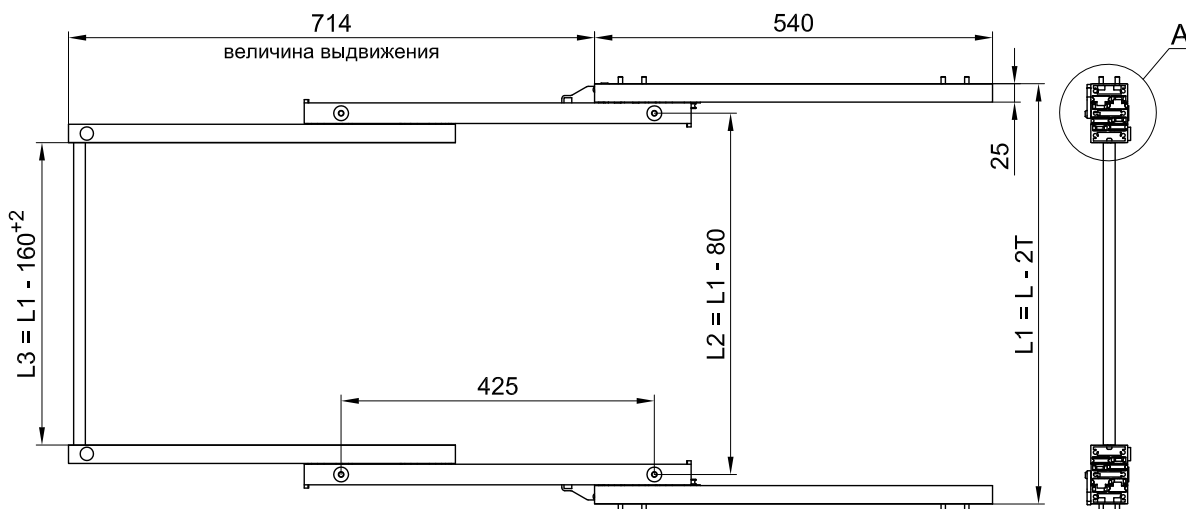

## В КОМПЛЕКТ ВХОДИТ:

– Ручка

– Фетровый уплотнитель 18x4 (2 шт.)

– Фетровая шайба D. 20 (4 шт.)

– Саморез 4.2x32 (2 шт.)

– Винт М6х12 (8 шт.)

– Комплект направляющих в сборе

артикул	P (мин), мм	C, мм	L (каркас), мм	S1, мм	нагрузка, кг
411/78.1150.22	550	718	600	15-20	80
411/78.1160.22	550	718	900	15-20	80