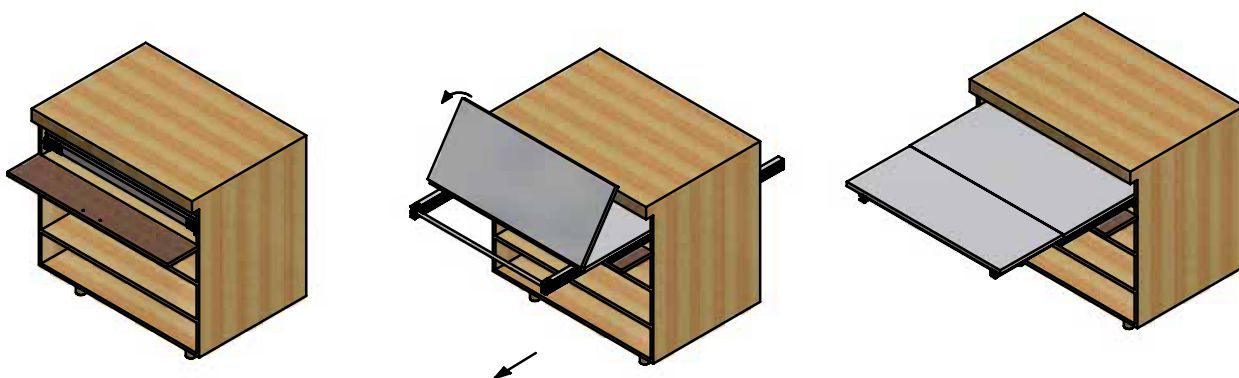

## СИСТЕМА ТРАНСФОРМАЦИИ SIESTA

SIESTA идеально подойдет для небольшой кухни. С ее помощью можно вместить обеденный стол в кухонный шкаф, где обычно находится выдвижной ящик. Система легко встраивается в стандартную кухонную базу в 600 или 900 миллиметров вместо верхнего ящика. Данная конструкция позволяет существенно сэкономить место в комнате. Кроме того, столешницу можно использовать как дополнительное пространство для готовки.