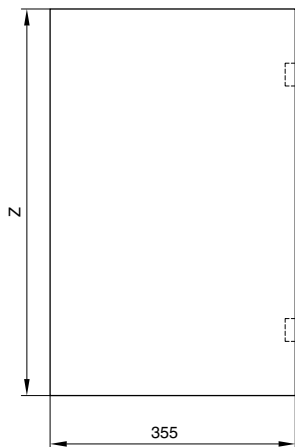

* РЕКОМЕНДУЕМОЕ СОЧЕТАНИЕ