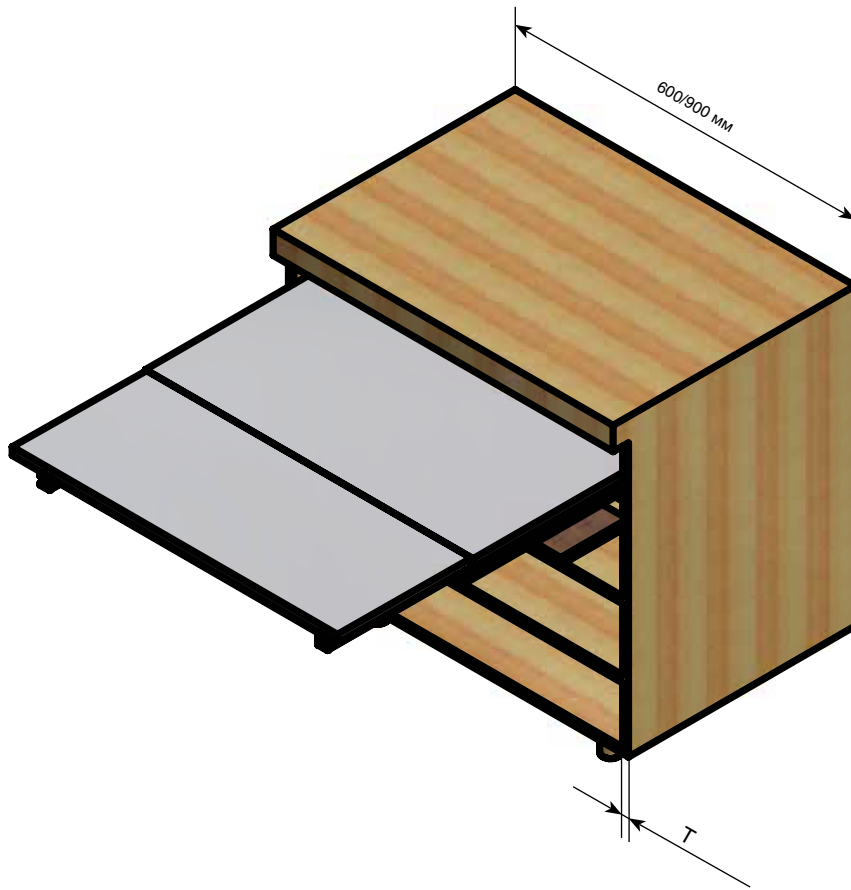

## В КОМПЛЕКТ ВХОДИТ:

– Ручка

– Фетровый уплотнитель 18x4 (2 шт.)

– Фетровая шайба D. 20 (4 шт.)

– Саморез 4.2x32 (2 шт.)

– Винт М6х12 (8 шт.)

– Комплект направляющих в сборе

артикул	P (мин), мм	C, мм	L (каркас), мм	S1, мм	нагрузка, кг
411/78.1150.22	550	718	600	15-20	80
411/78.1160.22	550	718	900	15-20	80