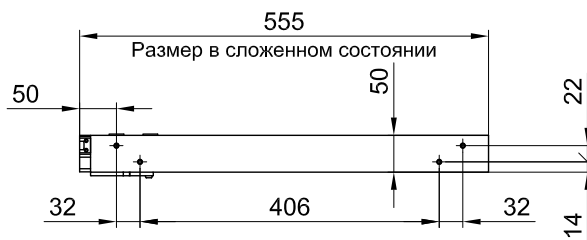

## В КОМПЛЕКТ ВХОДИТ:

– Ручка

– Фетровый уплотнитель 18x4 (2 шт.)

– Фетровая шайба D. 20 (4 шт.)

– Саморез 4.2x32 (2 шт.)

– Винт М6х12 (8 шт.)

– Комплект направляющих в сборе

артикул	P (мин), мм	C, мм	L (каркас), мм	S1, мм	нагрузка, кг
411/78.1150.22	550	718	600	15-20	80
411/78.1160.22	550	718	900	15-20	80