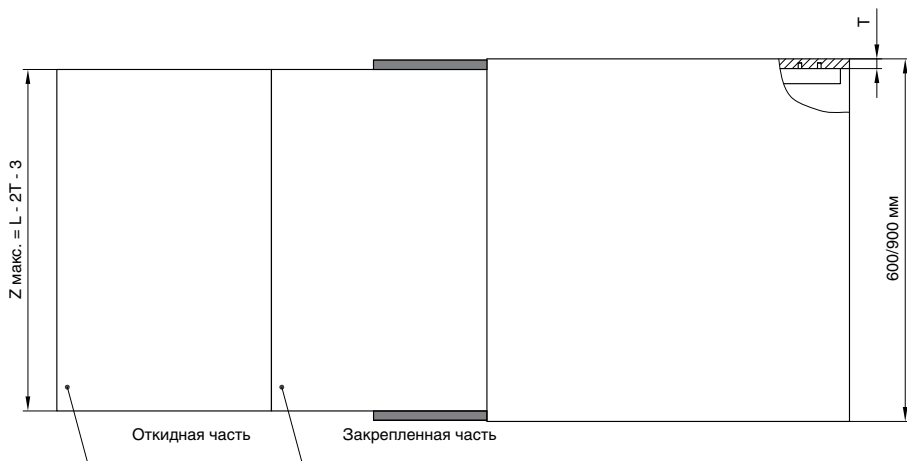

## В КОМПЛЕКТ ВХОДИТ:

– Ручка

– Фетровый уплотнитель 18x4 (2 шт.)

– Фетровая шайба D. 20 (4 шт.)

– Саморез 4.2x32 (2 шт.)

– Винт М6х12 (8 шт.)

– Комплект направляющих в сборе

артикул	P (мин), мм	C, мм	L (каркас), мм	S1, мм	нагрузка, кг
411/78.1150.22	550	718	600	15-20	80
411/78.1160.22	550	718	900	15-20	80