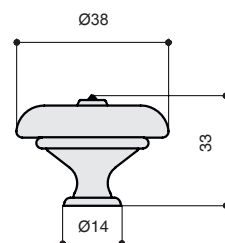

артикул			
SP81/38PF34ZN29JE17		отделка железо+керамика	

* комплектуется винтами M4x25 – 1 шт.