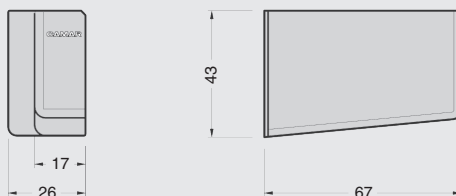

МАКМАРТ

КРЫШЕЧКА ДЕКОРАТИВНАЯ ДЛЯ ПОДВЕСКИ АРТ.806

крышечка декоративная для подвески арт.807

артикул	материал	цвет	упаковка, шт.
806.00.29.00.DX (правая)	ПС	антрацит	400
806.00.29.00.SX (левая)	ПС	антрацит	400

ПС-полистирол

Рекомендуемое сочетание:

подвеска полок на саморезах под крышечку

арт. 806.14.P2.VI.DX (правая)

арт. 806.14.P2.VI.SX (левая)

подвеска полок на бобышках под крышечку

арт. 806.22.P2.IN.DX (правая)

арт. 806.22.P2.IN.SX (левая)

МАКМАРТ

Москва

тел: +7 (495) 974-62-85,
974-62-86, 785-11-41,
785-11-45

факс: (495) 974-61-48

e-mail: contact@makmart.ru

www.makmart.com

www.makmart.ru

Логистический комплекс Наро-Фоминск
тел: +7 (495) 974-62-86

Логистический комплекс Мытищи
тел: +7 (495) 134-42-64, доб. 2

Логистический комплекс Юг
тел.: +7 (495) 134-42-64, доб. 1

Логистический комплекс Одиноцово
тел: +7 (495) 134-42-64, доб. 3

Челябинск (ЛК)
тел.: +7 (351) 211-23-13

Красноярск (ЛК)

тел.: +7 (391) 234-70-20 (многоканальный)

Уфа (ЛК)

тел.: +7 (347) 216-55-48

Воронеж (ЛК)

тел.: +7 (473) 233-23-40

Санкт-Петербург

тел:+7 (812) 606-68-55, 606-68-56

Екатеринбург

тел: +7 (343) 359-29-90, 359-29-93

Ростов-на-Дону

тел: +7 (863) 201-73-48, 201-79-56,
201-81-82, 201-83-98

Новосибирск (ЛК)

тел: +7 (383) 314-79-99, 314-88-58

Казань

тел: +7 (843) 570-31-48, 570-31-78

Калининград

тел: +7 (4012) 605-407

Республика Казахстан, г. Алматы

тел.: +7 (727) 321-22-08

Дилерская сеть:

отсканируйте или кликните на код, чтобы узнать телефон дилера в Вашем регионе