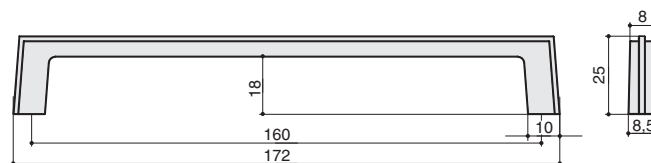

MAKMART

Москва

тел: +7 (495) 974-62-85,
974-62-86, 785-11-41,
785-11-45

факс: (495) 974-61-48

e-mail: contact@makmart.ru

www.makmart.com

www.makmart.ru

Логистический комплекс Наро-Фоминск
тел: +7 (495) 974-62-86

Логистический комплекс Мытищи
тел: +7 (495) 134-42-64, доб. 2

Логистический комплекс Юг
тел.: +7 (495) 134-42-64, доб. 1

Логистический комплекс Одинцово
тел.: +7 (495) 134-42-64, доб. 3

Челябинск (ЛК)
тел.: +7 (351) 211-23-13

Красноярск (ЛК)
тел.: +7 (391) 234-70-20 (многоканальный)

Уфа (ЛК)
тел.: +7 (347) 216-55-48

Воронеж (ЛК)
тел.: +7 (473) 233-23-40

Набережные Челны (СК)
тел.: +7 (8552) 91-55-48

Санкт-Петербург
тел: +7 (812) 606-68-55, 606-68-56,
606-68-57

Екатеринбург
тел: +7 (343) 359-29-90, 359-29-93

Ростов-на-Дону
тел: +7 (863) 201-73-48, 201-79-56,
201-81-82, 201-83-98

Новосибирск (ЛК)
тел: +7 (383) 314-79-99, 314-88-58

Казань
тел: +7 (843) 570-31-48, 570-31-78

Калининград
тел: +7 (4012) 605-407

Республика Казахстан, г. Алматы
тел.: +7 (727) 321-22-08,
+7(701)538-18-75

Дилерская сеть:

отсканируйте или кликните
на код, чтобы узнать телефон
дилера в Вашем регионе