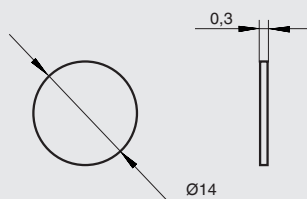

МАКМАРТ

ЗАГЛУШКИ САМОКЛЕЯЩИЕСЯ d.14, d.20 мм

Представляем самоклеящиеся заглушки для мебели в новых отделках. Коллекцию дополнили образцы тёмных и светлых природных оттенков с яркой фактурой дерева.

Польша

ВНИМАНИЕ! Обзор полной программы самоклеящихся заглушек смотрите в брошюре “Заглушки самоклеящиеся Ø14 и Ø20” на нашем [сайте](#).

МАКМАРТ
components and mechanisms for furniture industries

Москва

тел: +7 (495) 974-62-85,
974-62-86, 785-11-41,
785-11-45

факс: (495) 974-61-48

e-mail: contact@makmart.ru

www.makmart.ru

Логистический комплекс Наро-Фоминск
тел: +7 (495) 974-62-86

Логистический комплекс Мытищи
тел: +7 (495) 134-42-64, доб. 2

Логистический комплекс Юг
тел: +7 (391) 234-70-20 (многоканальный)

Челябинск (ЛК)
тел: +7 (351) 211-23-13

Красноярск (ЛК)
тел: +7 (391) 234-70-20 (многоканальный)

Уфа (ЛК)
тел: +7 (347) 216-55-48

Воронеж (ЛК)
тел: +7 (473) 233-23-40

Набережные Челны (СК)
тел: +7 (8552) 91-55-48

Санкт-Петербург
тел: +7 (812) 606-68-55, 606-68-56,
606-68-57

Екатеринбург
тел: +7 (343) 359-29-90, 359-29-93

Ростов-на-Дону
тел: +7 (863) 201-73-48, 201-79-56,
201-81-82, 201-83-98

Новосибирск
тел: +7 (383) 314-79-99, 314-88-58

Казань
тел: +7 (843) 570-31-48, 570-31-78

Калининград
тел: +7 (4012) 605-407

Республика Казахстан, г. Алматы
тел: +7 (727) 321-22-08,
+7(701)538-18-75

Дилер МАКМАРТ
в Вашем городе

Дилерская сеть:

отсканируйте или кликните
на код, чтобы узнать телефон
дилера в Вашем регионе