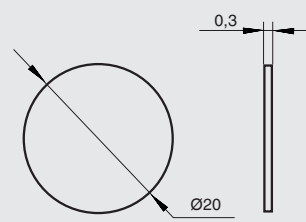

МАКМАРТ

ЗАГЛУШКИ САМОКЛЕЯЩИЕСЯ d.14, d.20 мм

Представляем самоклеящиеся заглушки для мебели в новых отделках. Коллекцию дополнили образцы тёмных и светлых природных оттенков с яркой фактурой дерева.

Польша

ВНИМАНИЕ! Обзор полной программы самоклеящихся заглушек смотрите в брошюре “Заглушки самоклеящиеся Ø14 и Ø20” на нашем [сайте](#).

МАКМАРТ
components and mechanisms for furniture industries

Москва

тел: +7 (495) 974-62-85,
974-62-86, 785-11-41,
785-11-45

факс: (495) 974-61-48

e-mail: contact@makmart.ru

www.makmart.ru

Логистический комплекс Наро-Фоминск
тел: +7 (495) 974-62-86

Логистический комплекс Мытищи
тел: +7 (495) 134-42-64, доб. 2

Логистический комплекс Юг
тел: +7 (391) 234-70-20 (многоканальный)

Челябинск (ЛК)
тел: +7 (351) 211-23-13

Красноярск (ЛК)
тел: +7 (391) 234-70-20 (многоканальный)

Уфа (ЛК)
тел: +7 (347) 216-55-48

Воронеж (ЛК)
тел: +7 (473) 233-23-40

Набережные Челны (СК)
тел: +7 (8552) 91-55-48

Санкт-Петербург
тел: +7 (812) 606-68-55, 606-68-56,
606-68-57

Екатеринбург
тел: +7 (343) 359-29-90, 359-29-93

Ростов-на-Дону
тел: +7 (863) 201-73-48, 201-79-56,
201-81-82, 201-83-98

Новосибирск
тел: +7 (383) 314-79-99, 314-88-58

Казань
тел: +7 (843) 570-31-48, 570-31-78

Калининград
тел: +7 (4012) 605-407

Республика Казахстан, г. Алматы
тел: +7 (727) 321-22-08,
+7(701)538-18-75

Дилер МАКМАРТ
в Вашем городе

Дилерская сеть:

отсканируйте или кликните
на код, чтобы узнать телефон
дилера в Вашем регионе