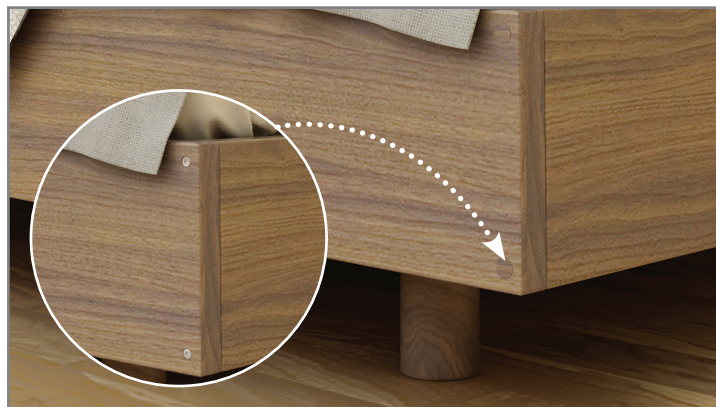

## ЗАГЛУШКИ САМОКЛЕЯЩИЕСЯ d.14, d.20 мм

Представляем самоклеящиеся заглушки для мебели в новых отделках. Коллекцию дополнили образцы тёмных и светлых природных оттенков с яркой фактурой дерева.

Польша

**ВНИМАНИЕ!** Обзор полной программы самоклеящихся заглушек смотрите в брошюре “Заглушки самоклеящиеся Ø14 и Ø20” на нашем [сайте](#).