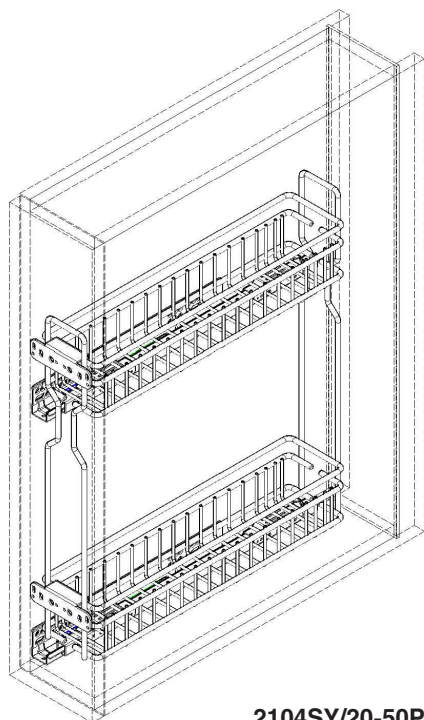

ИНСТРУКЦИЯ ПО МОНТАЖУ

СЕТКА В БАЗУ 200 ВЫДВИЖНАЯ С ДОВОДЧИКОМ, ОТДЕЛКА ХРОМ

! Внимание: перед началом установки данного продукта внимательно прочитайте инструкцию

ОБЩАЯ ИНФОРМАЦИЯ

2104SY/20-50PC

H — толщина материала каркаса
K — размер наложения фасада на панели каркаса

ПРИСАДОЧНЫЕ РАЗМЕРЫ КРЕПЛЕНИЯ К ФАСАДУ

ПРИСАДОЧНЫЕ РАЗМЕРЫ НАПРАВЛЯЮЩЕЙ

1 ПРИСАДКА НАПРАВЛЯЮЩИХ НА БОКОВОЮ ПАНЕЛЬ КАРКАСА

! Данный продукт монтируется только на левую сторону каркаса

2 ПРИСАДКА ФАСАДА

3 РЕГУЛИРОВКА ФАСАДА И ЕГО ОКОНЧАТЕЛЬНЫЙ МОНТАЖ

Установка фасада на сетку

Регулировка фасада по высоте и ширине

Фронтальная регулировка

Итоговая фиксация фасада