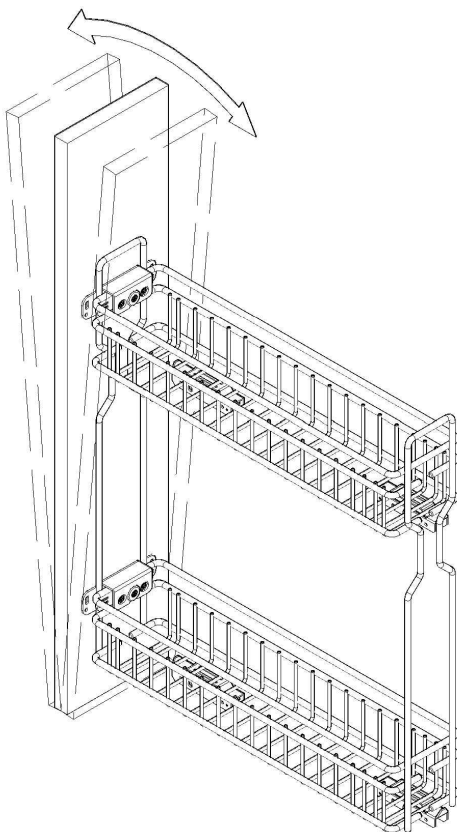

ИНСТРУКЦИЯ ПО МОНТАЖУ

СЕТКА В БАЗУ 200 ВЫДВИЖНАЯ С ДОВОДЧИКОМ, ОТДЕЛКА ХРОМ

! Внимание: перед началом установки данного продукта внимательно прочитайте инструкцию

ОБЩАЯ ИНФОРМАЦИЯ

2104SY/20-50PC

H — толщина материала каркаса
K — размер наложения фасада на панели каркаса

ПРИСАДОЧНЫЕ РАЗМЕРЫ КРЕПЛЕНИЯ К ФАСАДУ

ПРИСАДОЧНЫЕ РАЗМЕРЫ НАПРАВЛЯЮЩЕЙ

1 ПРИСАДКА НАПРАВЛЯЮЩИХ НА БОКОВОЮ ПАНЕЛЬ КАРКАСА

! Данный продукт монтируется только на левую сторону каркаса

2 ПРИСАДКА ФАСАДА

3 РЕГУЛИРОВКА ФАСАДА И ЕГО ОКОНЧАТЕЛЬНЫЙ МОНТАЖ

Установка фасада на сетку

Регулировка фасада по высоте и ширине

Фронтальная регулировка

Итоговая фиксация фасада