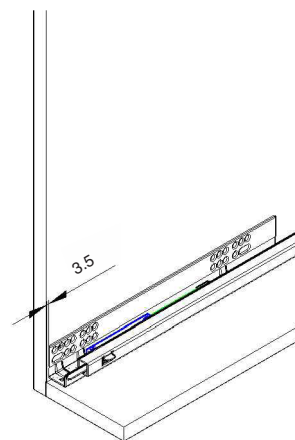

ИНСТРУКЦИЯ ПО МОНТАЖУ

СЕТКА В БАЗУ 200 ВЫДВИЖНАЯ С ДОВОДЧИКОМ, ОТДЕЛКА ХРОМ

! Внимание: перед началом установки данного продукта внимательно прочитайте инструкцию

ОБЩАЯ ИНФОРМАЦИЯ

2104SY/20-50PC

H — толщина материала каркаса
K — размер наложения фасада на панели каркаса

ПРИСАДОЧНЫЕ РАЗМЕРЫ КРЕПЛЕНИЯ К ФАСАДУ

ПРИСАДОЧНЫЕ РАЗМЕРЫ НАПРАВЛЯЮЩЕЙ

1 ПРИСАДКА НАПРАВЛЯЮЩИХ НА БОКОВОЮ ПАНЕЛЬ КАРКАСА

! Данный продукт монтируется только на левую сторону каркаса

2 ПРИСАДКА ФАСАДА

3 РЕГУЛИРОВКА ФАСАДА И ЕГО ОКОНЧАТЕЛЬНЫЙ МОНТАЖ