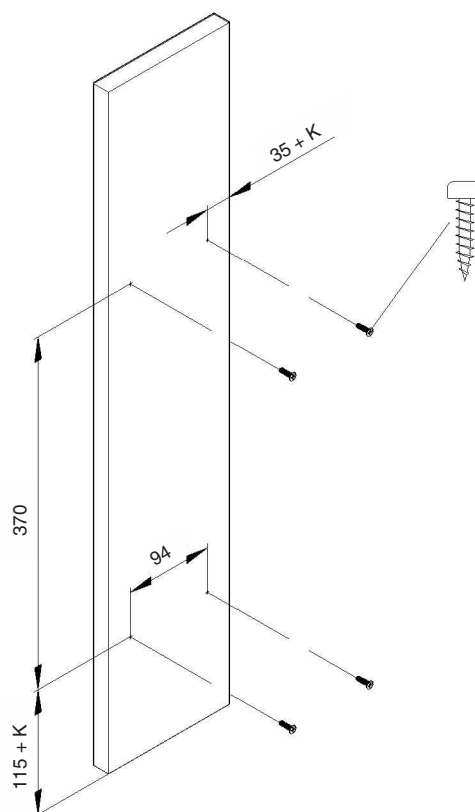

ИНСТРУКЦИЯ ПО МОНТАЖУ

СЕТКА В БАЗУ 200 ВЫДВИЖНАЯ С ДОВОДЧИКОМ, ОТДЕЛКА ХРОМ

! Внимание: перед началом установки данного продукта внимательно прочитайте инструкцию

ОБЩАЯ ИНФОРМАЦИЯ

2104SY/20-50PC

H — толщина материала каркаса
K — размер наложения фасада на панели каркаса

ПРИСАДОЧНЫЕ РАЗМЕРЫ КРЕПЛЕНИЯ К ФАСАДУ

ПРИСАДОЧНЫЕ РАЗМЕРЫ НАПРАВЛЯЮЩЕЙ

1 ПРИСАДКА НАПРАВЛЯЮЩИХ НА БОКОВОЮ ПАНЕЛЬ КАРКАСА

! Данный продукт монтируется только на левую сторону каркаса

2 ПРИСАДКА ФАСАДА

3 РЕГУЛИРОВКА ФАСАДА И ЕГО ОКОНЧАТЕЛЬНЫЙ МОНТАЖ

Установка фасада на сетку

Регулировка фасада по высоте и ширине

Фронтальная регулировка

Итоговая фиксация фасада