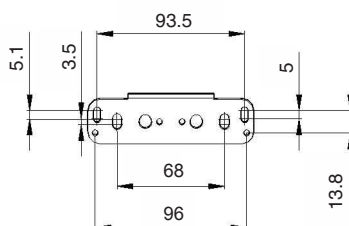

ИНСТРУКЦИЯ ПО МОНТАЖУ

СЕТКА В БАЗУ 200 ВЫДВИЖНАЯ С ДОВОДЧИКОМ, ОТДЕЛКА ХРОМ

! Внимание: перед началом установки данного продукта внимательно прочитайте инструкцию

ОБЩАЯ ИНФОРМАЦИЯ

2104SY/20-50PC

H — толщина материала каркаса
K — размер наложения фасада на панели каркаса

ПРИСАДОЧНЫЕ РАЗМЕРЫ КРЕПЛЕНИЯ К ФАСАДУ

ПРИСАДОЧНЫЕ РАЗМЕРЫ НАПРАВЛЯЮЩЕЙ

1 ПРИСАДКА НАПРАВЛЯЮЩИХ НА БОКОВОЮ ПАНЕЛЬ КАРКАСА

! Данный продукт монтируется только на левую сторону каркаса

2 ПРИСАДКА ФАСАДА

3 РЕГУЛИРОВКА ФАСАДА И ЕГО ОКОНЧАТЕЛЬНЫЙ МОНТАЖ