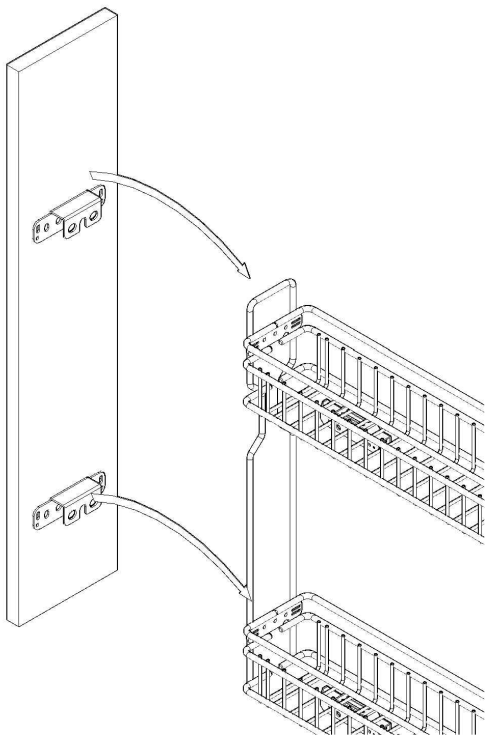

ИНСТРУКЦИЯ ПО МОНТАЖУ

СЕТКА В БАЗУ 200 ВЫДВИЖНАЯ С ДОВОДЧИКОМ, ОТДЕЛКА ХРОМ

! Внимание: перед началом установки данного продукта внимательно прочитайте инструкцию

ОБЩАЯ ИНФОРМАЦИЯ

2104SY/20-50PC

H — толщина материала каркаса
K — размер наложения фасада на панели каркаса

ПРИСАДОЧНЫЕ РАЗМЕРЫ КРЕПЛЕНИЯ К ФАСАДУ

ПРИСАДОЧНЫЕ РАЗМЕРЫ НАПРАВЛЯЮЩЕЙ

1 ПРИСАДКА НАПРАВЛЯЮЩИХ НА БОКОВОЮ ПАНЕЛЬ КАРКАСА

! Данный продукт монтируется только на левую сторону каркаса

2 ПРИСАДКА ФАСАДА

3 РЕГУЛИРОВКА ФАСАДА И ЕГО ОКОНЧАТЕЛЬНЫЙ МОНТАЖ

Установка фасада на сетку

Регулировка фасада по высоте и ширине

Фронтальная регулировка

Итоговая фиксация фасада