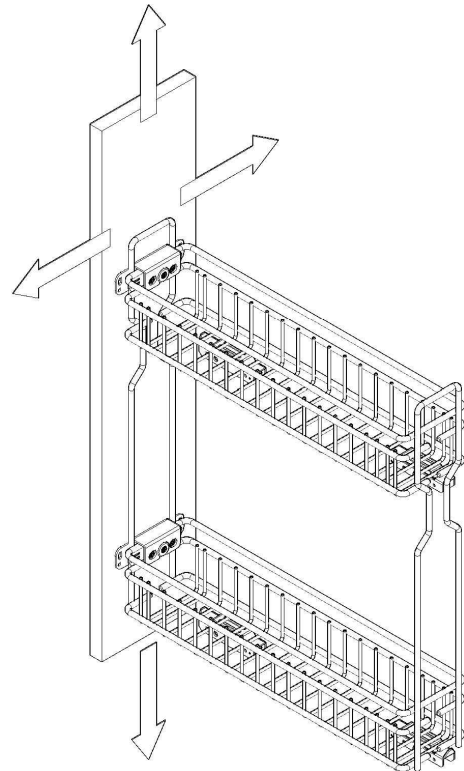

ИНСТРУКЦИЯ ПО МОНТАЖУ

СЕТКА В БАЗУ 200 ВЫДВИЖНАЯ С ДОВОДЧИКОМ, ОТДЕЛКА ХРОМ

! Внимание: перед началом установки данного продукта внимательно прочитайте инструкцию

ОБЩАЯ ИНФОРМАЦИЯ

2104SY/20-50PC

H — толщина материала каркаса
K — размер наложения фасада на панели каркаса

ПРИСАДОЧНЫЕ РАЗМЕРЫ КРЕПЛЕНИЯ К ФАСАДУ

ПРИСАДОЧНЫЕ РАЗМЕРЫ НАПРАВЛЯЮЩЕЙ

1 ПРИСАДКА НАПРАВЛЯЮЩИХ НА БОКОВОЮ ПАНЕЛЬ КАРКАСА

! Данный продукт монтируется только на левую сторону каркаса

2 ПРИСАДКА ФАСАДА

3 РЕГУЛИРОВКА ФАСАДА И ЕГО ОКОНЧАТЕЛЬНЫЙ МОНТАЖ

Установка фасада на сетку

Регулировка фасада по высоте и ширине

Фронтальная регулировка

Итоговая фиксация фасада