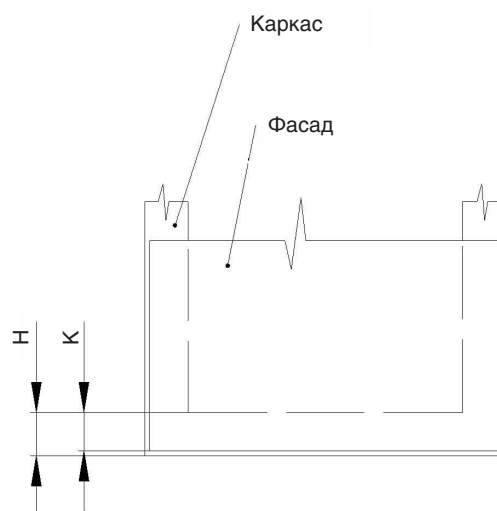

ИНСТРУКЦИЯ ПО МОНТАЖУ

СЕТКА В БАЗУ 200 ВЫДВИЖНАЯ С ДОВОДЧИКОМ, ОТДЕЛКА ХРОМ

! Внимание: перед началом установки данного продукта внимательно прочитайте инструкцию

ОБЩАЯ ИНФОРМАЦИЯ

2104SY/20-50PC

H — толщина материала каркаса
K — размер наложения фасада на панели каркаса

ПРИСАДОЧНЫЕ РАЗМЕРЫ КРЕПЛЕНИЯ К ФАСАДУ

ПРИСАДОЧНЫЕ РАЗМЕРЫ НАПРАВЛЯЮЩЕЙ

1 ПРИСАДКА НАПРАВЛЯЮЩИХ НА БОКОВОЮ ПАНЕЛЬ КАРКАСА

! Данный продукт монтируется только на левую сторону каркаса

2 ПРИСАДКА ФАСАДА

3 РЕГУЛИРОВКА ФАСАДА И ЕГО ОКОНЧАТЕЛЬНЫЙ МОНТАЖ

Установка фасада на сетку

Регулировка фасада по высоте и ширине

Фронтальная регулировка

Итоговая фиксация фасада