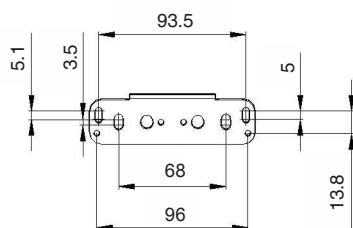

ИНСТРУКЦИЯ ПО МОНТАЖУ

СЕТКА В БАЗУ 200 ВЫДВИЖНАЯ С ДОВОДЧИКОМ, ОТДЕЛКА ХРОМ

! Внимание: перед началом установки данного продукта внимательно прочитайте инструкцию

ОБЩАЯ ИНФОРМАЦИЯ

2104SY/20-50PC

H — толщина материала каркаса
K — размер наложения фасада на панели каркаса

ПРИСАДОЧНЫЕ РАЗМЕРЫ КРЕПЛЕНИЯ К ФАСАДУ

ПРИСАДОЧНЫЕ РАЗМЕРЫ НАПРАВЛЯЮЩЕЙ

1 ПРИСАДКА НАПРАВЛЯЮЩИХ НА БОКОВОЮ ПАНЕЛЬ КАРКАСА

! Данный продукт монтируется только на левую сторону каркаса

2 ПРИСАДКА ФАСАДА

3 РЕГУЛИРОВКА ФАСАДА И ЕГО ОКОНЧАТЕЛЬНЫЙ МОНТАЖ