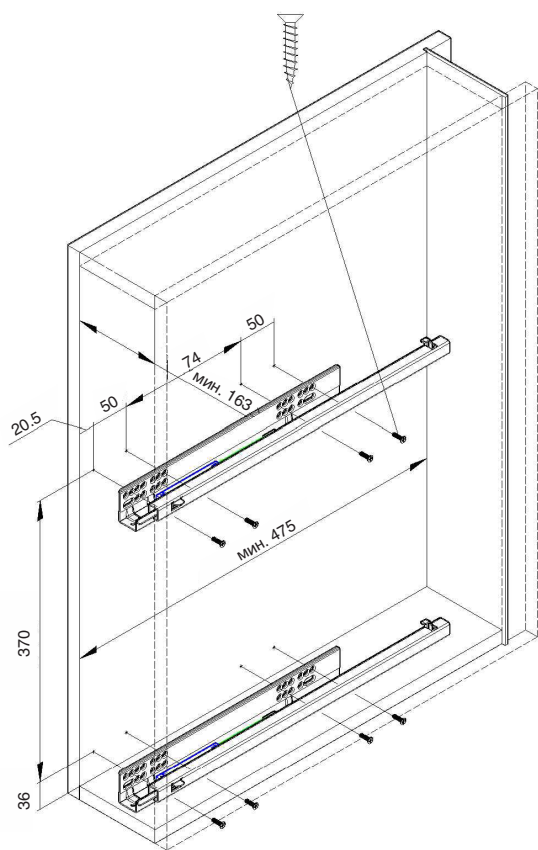

ИНСТРУКЦИЯ ПО МОНТАЖУ

СЕТКА В БАЗУ 200 ВЫДВИЖНАЯ С ДОВОДЧИКОМ, ОТДЕЛКА ХРОМ

! Внимание: перед началом установки данного продукта внимательно прочитайте инструкцию

ОБЩАЯ ИНФОРМАЦИЯ

2104SY/20-50PC

H — толщина материала каркаса
K — размер наложения фасада на панели каркаса

ПРИСАДОЧНЫЕ РАЗМЕРЫ КРЕПЛЕНИЯ К ФАСАДУ

ПРИСАДОЧНЫЕ РАЗМЕРЫ НАПРАВЛЯЮЩЕЙ

1 ПРИСАДКА НАПРАВЛЯЮЩИХ НА БОКОВОЮ ПАНЕЛЬ КАРКАСА

! Данный продукт монтируется только на левую сторону каркаса

2 ПРИСАДКА ФАСАДА

3 РЕГУЛИРОВКА ФАСАДА И ЕГО ОКОНЧАТЕЛЬНЫЙ МОНТАЖ

Установка фасада на сетку

Регулировка фасада по высоте и ширине

Фронтальная регулировка

Итоговая фиксация фасада