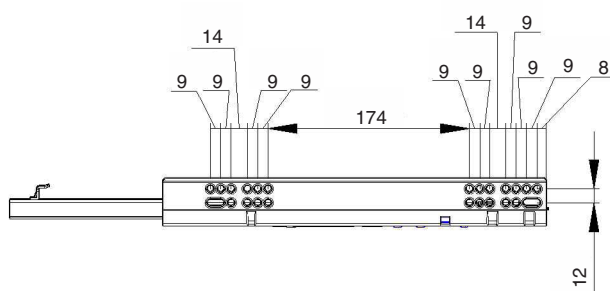

ИНСТРУКЦИЯ ПО МОНТАЖУ

СЕТКА В БАЗУ 200 ВЫДВИЖНАЯ С ДОВОДЧИКОМ, ОТДЕЛКА ХРОМ

! Внимание: перед началом установки данного продукта внимательно прочитайте инструкцию

ОБЩАЯ ИНФОРМАЦИЯ

2104SY/20-50PC

H — толщина материала каркаса
K — размер наложения фасада на панели каркаса

ПРИСАДОЧНЫЕ РАЗМЕРЫ КРЕПЛЕНИЯ К ФАСАДУ

ПРИСАДОЧНЫЕ РАЗМЕРЫ НАПРАВЛЯЮЩЕЙ

1 ПРИСАДКА НАПРАВЛЯЮЩИХ НА БОКОВОЮ ПАНЕЛЬ КАРКАСА

! Данный продукт монтируется только на левую сторону каркаса

2 ПРИСАДКА ФАСАДА

3 РЕГУЛИРОВКА ФАСАДА И ЕГО ОКОНЧАТЕЛЬНЫЙ МОНТАЖ