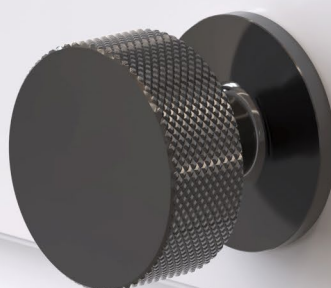

SCANDI

В скандинавском стиле

MAKMART

Москва

тел: +7 (495) 974-62-85,
974-62-86, 785-11-41,
785-11-45

факс: (495) 974-61-48

e-mail: contact@makmart.ru

www.makmart.com

www.makmart.ru

Логистический комплекс Наро-Фоминск

тел: +7 (495) 974-62-86

Логистический комплекс Мытищи

тел: +7 (495) 134-42-64, доб. 2

Логистический комплекс Юг

тел.: +7 (495) 134-42-64, доб. 1

Логистический комплекс Одинцово

тел: +7 (495) 134-42-64, доб. 3

Логистический комплекс Химки

тел: +7 (495) 134-42-64, доб. 4

Челябинск (ЛК)

тел.: +7 (351) 211-23-13

Красноярск (ЛК)

тел.: +7 (391) 234-70-20
(многоканальный)

Уфа (ЛК)

тел.: +7 (347) 216-55-48

Воронеж (ЛК)

тел.: +7 (473) 233-23-40

Набережные Челны (СК)

тел.: +7 (8552) 91-55-48

Санкт-Петербург

тел.: +7 (812) 606-68-55, 606-68-56,
606-68-57

Екатеринбург

тел: +7 (343) 359-29-90, 359-29-93

Ростов-на-Дону

тел: +7 (863) 201-73-48, 201-79-56,
201-81-82, 201-83-98

Новосибирск (ЛК)

тел: +7 (383) 314-79-99, 314-88-58

Казань

тел: +7 (843) 570-31-48, 570-31-78

Калининград

тел: +7 (4012) 605-407

Республика Казахстан, г. Алматы

тел.: +7 (727) 321-22-08,
+7(701)538-18-75

Дилерская сеть:

отсканируйте или кликните
на код, чтобы узнать телефон
дилера в Вашем регионе