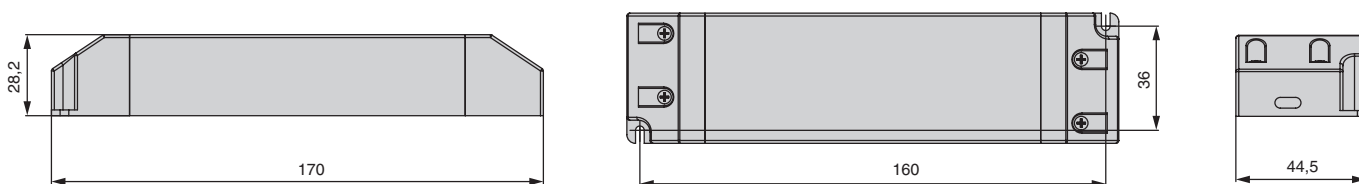

ГАБАРИТНЫЕ РАЗМЕРЫ

АКСЕССУАРЫ

EM.WO.2*0,5.2000.W
провод сетевой 2000 мм., с вилкой Europlug

EM.WS.2*0,5.3000.W.B
провод сетевой 3000 мм., с вилкой Europlug и проходным выкл. черн.

HW.010.027
блок распред. L803B-6 на 6 парал. подкл., 7А, с пров. 200 мм.