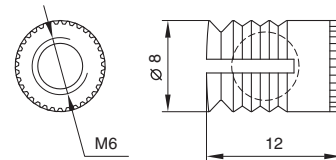

макмарт

представляет

БУСОЛА РАЗЖИМНАЯ P061

P061

бусола M6 разжимная, d.8, H.12 с шариком

артикул	материал	отделка	упаковка, шт.
P061	пластик/металл	белая	100

макмарт
components and mechanisms for furniture industries