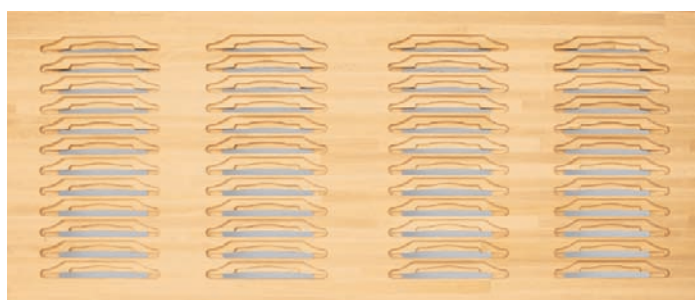

ёмкость для 36 тарелок в базу 900

ёмкость для 48 тарелок в базу 1200

артикул	система ящиков	ширина каркаса, мм	габариты (ШхГхВ)	материал/отделка	наполнение	упаковка
60.03/BT50	TANDEMBOX 500	600	516x472x57	бук/натуральный	для 24 тарелок	1 штука
90.03/BT50	TANDEMBOX 500	900	816x472x57	бук/натуральный	для 36 тарелок	1 штука
120.03/BT50	TANDEMBOX 500	1200	1116x472x57	бук/натуральный	для 48 тарелок	1 штука
60.03/HTCH47	INNOTECH 470	600	511x462x57	бук/натуральный	для 24 тарелок	1 штука
90.03/HTCH47	INNOTECH 470	900	811x462x57	бук/натуральный	для 36 тарелок	1 штука
120.03/HTCH47	INNOTECH 470	1200	1111x462x57	бук/натуральный	для 48 тарелок	1 штука
W60.03/BT50	TANDEMBOX 500	600	516x472x57	бук/венге	для 24 тарелок	1 штука
W90.03/BT50	TANDEMBOX 500	900	816x472x57	бук/венге	для 36 тарелок	1 штука
W120.03/BT50	TANDEMBOX 500	1200	1116x472x57	бук/венге	для 48 тарелок	1 штука
W60.03/HTCH47	INNOTECH 470	600	511x462x57	бук/венге	для 24 тарелок	1 штука
W90.03/HTCH47	INNOTECH 470	900	811x462x57	бук/венге	для 36 тарелок	1 штука
W120.03/HTCH47	INNOTECH 470	1200	1111x462x57	бук/венге	для 48 тарелок	1 штука