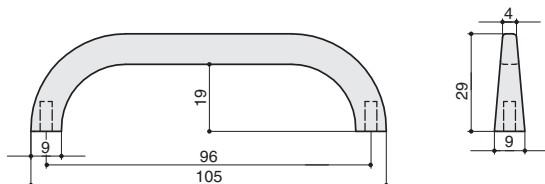

Рекомендуемое сочетание:

MAKMART
components and mechanisms for furniture industries

Москва

тел: +7 (495) 974-62-85,
974-62-86, 785-11-41,
785-11-45

факс: (495) 974-61-48

e-mail: contact@makmart.ru

www.makmart.com

www.makmart.ru

Логистический комплекс Наро-Фоминск

тел.: +7 (495) 974-62-86

Логистический комплекс Мытищи

тел.: +7 (495) 134-42-64, доб. 2

Логистический комплекс Юг

тел.: +7 (495) 134-42-64, доб. 1

Логистический комплекс Одинцово

тел.: +7 (495) 134-42-64, доб. 3

Логистический комплекс Химки

тел.: +7 (495) 134-42-64, доб. 4

Челябинск (ЛК)

тел.: +7 (351) 211-23-13

Красноярск (ЛК)

тел.: +7 (391) 234-70-20 (многоканальный)

Уфа (ЛК)

тел.: +7 (347) 216-55-48

Воронеж (ЛК)

тел.: +7 (473) 233-23-40

Санкт-Петербург

тел.: +7 (812) 606-68-55, 606-68-56, 606-68-57

Екатеринбург

тел.: +7 (343) 359-29-90, 359-29-93

Ростов-на-Дону

тел: +7 (863) 201-73-48, 201-79-56,
201-81-82, 201-83-98

Новосибирск (ЛК)

тел: +7 (383) 314-79-99, 314-88-58

Казань (ЛК)

тел: +7 (843) 570-31-48 , 570-31-78

Калининград

тел: +7 (4012) 605-407

Республика Казахстан, г. Алматы

тел.: +7 (727) 321-22-08,

+7(701)538-18-75

Дилерская сеть:

отсканируйте или кликните
на код, чтобы узнать телефон
дилера в Вашем регионе