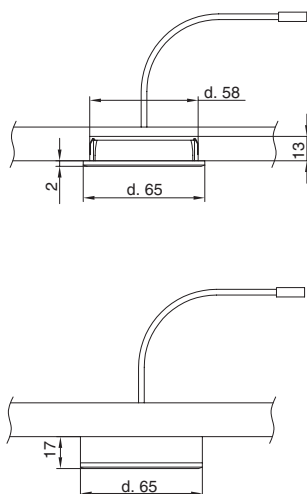

макмарт

представляет

СВЕТИЛЬНИКИ СВЕТОДИОДНЫЕ LED ROUND RING

СВЕТИЛЬНИК СВЕТОДИОДНЫЙ LED ROUND RING

артикул	рабочее напряжение, В	мощность, Вт	количество светодиодов	цветовая температура, К	длина кабеля, мм	выключатель	отделка	упаковка, шт.
HW.004.011	12	1,5	24	3000	1800	нет	хром глянец	1
HW.004.012	12	1,5	24	6000	1800	нет	хром глянец	1

СХЕМА УСТАНОВКИ И МОНТАЖА

АКСЕССУАРЫ

арт. HW.004.005
источник питания 6 Вт, 100-240 В/12 В

арт. HW.004.013
источник питания 15 Вт, 220-240 В/12 В

арт. HW.004.006
кабель соединительный, L=2000 мм

MAK MART
components and mechanisms for furniture industries