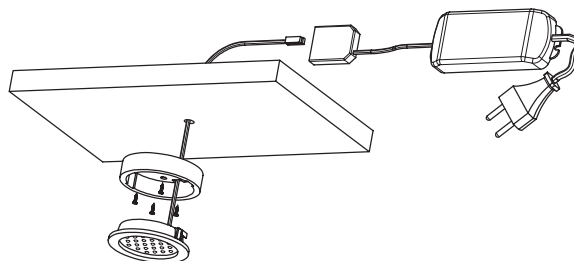

макмарт

представляет

СВЕТИЛЬНИКИ СВЕТОДИОДНЫЕ LED ROUND RING

СВЕТИЛЬНИК СВЕТОДИОДНЫЙ LED ROUND RING

артикул	рабочее напряжение, В	мощность, Вт	количество светодиодов	цветовая температура, К	длина кабеля, мм	выключатель	отделка	упаковка, шт.
HW.004.011	12	1,5	24	3000	1800	нет	хром глянец	1
HW.004.012	12	1,5	24	6000	1800	нет	хром глянец	1

СХЕМА УСТАНОВКИ И МОНТАЖА

АКСЕССУАРЫ

арт. HW.004.005
источник питания 6 Вт, 100-240 В/12 В

арт. HW.004.013
источник питания 15 Вт, 220-240 В/12 В

арт. HW.004.006
кабель соединительный, L=2000 мм

MAK MART
components and mechanisms for furniture industries