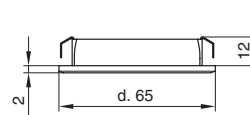

макмарт

представляет

СВЕТИЛЬНИКИ СВЕТОДИОДНЫЕ LED ROUND RING

СВЕТИЛЬНИК СВЕТОДИОДНЫЙ LED ROUND RING

артикул	рабочее напряжение, В	мощность, Вт	количество светодиодов	цветовая температура, К	длина кабеля, мм	выключатель	отделка	упаковка, шт.
HW.004.011	12	1,5	24	3000	1800	нет	хром глянец	1
HW.004.012	12	1,5	24	6000	1800	нет	хром глянец	1