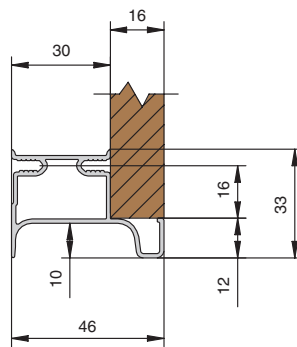

РЕКОМЕНДУЕМОЕ СОЧЕТАНИЕ:

комплект открытых заглушек для профиля 8007

артикул	материал / цвет	упаковка, шт.
TG.CSP0160-06	пластик / черный	1

комплект закрытых заглушек для профиля 8007

артикул	материал / цвет	упаковка, шт.
FG.CSP0161-06	пластик / черный	1

комплект углов 90° внешний/внутренний для профиля 8007

артикул	материал / цвет	упаковка, шт.
AGP.8007-06	пластик / черный	1

* шуруп-саморез 4,2x25 мм

профиль вертикальный боковой, для 16 мм ДСП

артикул	длина, мм	материал	отделка	упаковка, шт,
4463.38P	4500	алюминий анодированный	черная	