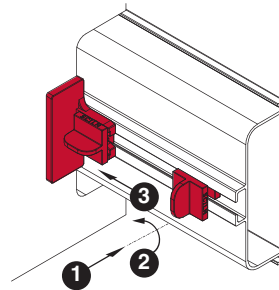

комплект креплений для профилей Gola, на бобышках

артикул	материал	цвет	упаковка
SU136.DS59	пластик	красный	300 комплектов