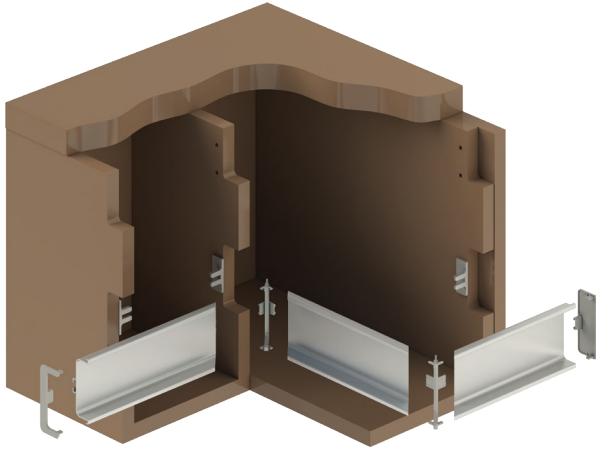

РЕКОМЕНДУЕМОЕ СОЧЕТАНИЕ:

комплект открытых заглушек для профиля 8007

артикул	материал / цвет	упаковка, шт.
TG.CSP0160-06	пластик / черный	1