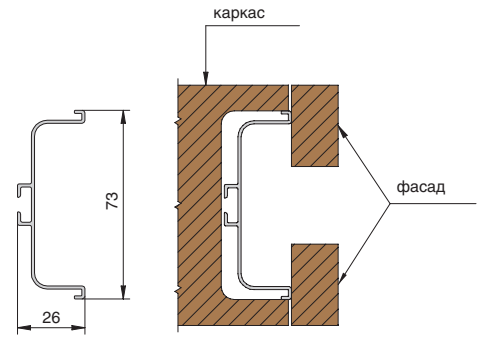

комплект открытых заглушек для профиля 8006

артикул	материал / цвет	упаковка, шт.
TG.CSP0158-06	пластик / черный	1

комплект закрытых заглушек для профиля 8006

артикул	материал / цвет	упаковка, шт.
FG.CSP0159-06	пластик / черный	1

комплект углов 90° внешний/внутренний для профиля 8006

артикул	материал / цвет	упаковка, шт.
AGP.8006-06	пластик / черный	1

профиль горизонтальный с двумя закруглениями

артикул	длина, мм	материал	отделка	упаковка, шт.
4466.38P	4200	алюминий анодированный	черная	