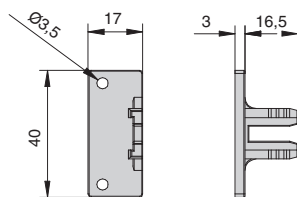

профиль горизонтальный с одним закруглением

артикул	длина, мм	материал	отделка	упаковка, шт.
4464.38P	4200	алюминий анодированный	черная	

ДОПОЛНИТЕЛЬНЫЙ ВЫБОР:

комплект креплений для профилей Gola, под шуруп