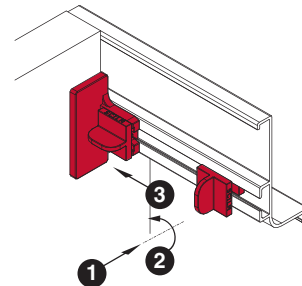

комплект креплений для профилей Gola, на бобышках

артикул	материал	цвет	упаковка
SU136.DS59	пластик	красный	300 комплектов