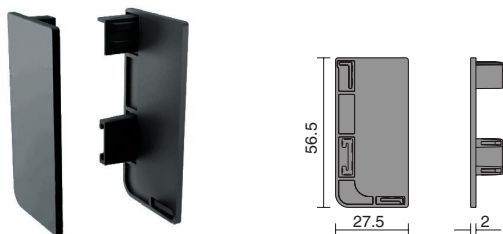

комплект закрытых заглушек для профиля 8006

артикул	материал / цвет	упаковка, шт.
FG.CSP0159-06	пластик / черный	1