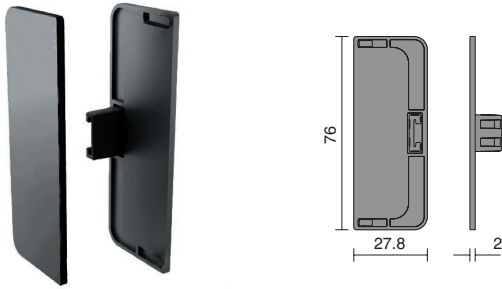

комплект закрытых заглушек для профиля 8007

артикул	материал / цвет	упаковка, шт.
FG.CSP0161-06	пластик / черный	1