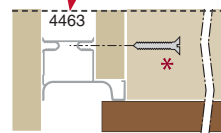

комплект углов 90° внешний/внутренний для профиля 8007

артикул	материал / цвет	упаковка, шт.
AGP.8007-06	пластик / черный	1

* шуруп-саморез 4,2x25 мм

профиль вертикальный боковой, для 16 мм ДСП

артикул	длина, мм	материал	отделка	упаковка, шт,
4463.38P	4500	алюминий анодированный	черная	