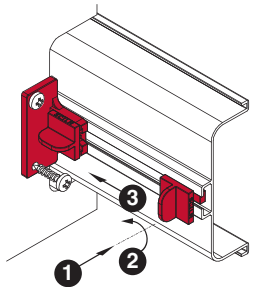

ДОПОЛНИТЕЛЬНЫЙ ВЫБОР:

комплект креплений для профилей Gola, под шуруп

артикул	материал	цвет	упаковка
SU116.DS59	пластик	красный	300 комплектов