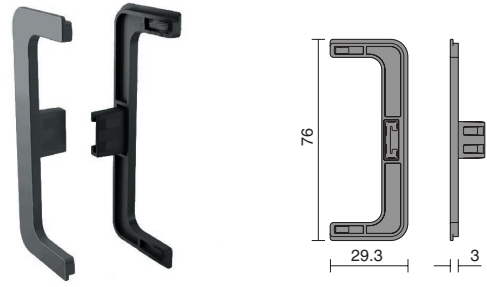

комплект углов 90° внешний/внутренний для профиля 8006

артикул	материал / цвет	упаковка, шт.
AGP.8006-06	пластик / черный	1

профиль горизонтальный с двумя закруглениями

артикул	длина, мм	материал	отделка	упаковка, шт.
4466.38P	4200	алюминий анодированный	черная	

ДОПОЛНИТЕЛЬНЫЙ ВЫБОР:

комплект креплений для профилей Gola, под шуруп

артикул	материал	цвет	упаковка
SU116.DS59	пластик	красный	300 комплектов

комплект креплений для профилей Gola, на бобышках

артикул	материал	цвет	упаковка
SU136.DS59	пластик	красный	300 комплектов

РЕКОМЕНДУЕМОЕ СОЧЕТАНИЕ:

комплект открытых заглушек для профиля 8007

артикул	материал / цвет	упаковка, шт.
TG.CSP0160-06	пластик / черный	1

комплект закрытых заглушек для профиля 8007

артикул	материал / цвет	упаковка, шт.
FG.CSP0161-06	пластик / черный	1