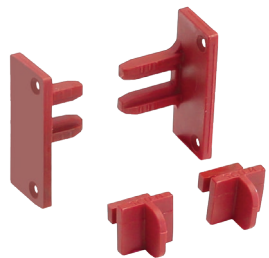

профиль горизонтальный с одним закруглением

артикул	длина, мм	материал	отделка	упаковка, шт.
4464.38P	4200	алюминий анодированный	черная	

ДОПОЛНИТЕЛЬНЫЙ ВЫБОР:

комплект креплений для профилей Gola, под шуруп

артикул	материал	цвет	упаковка
SU116.DS59	пластик	красный	300 комплектов

комплект креплений для профилей Gola, на бобышках

артикул	материал	цвет	упаковка
SU136.DS59	пластик	красный	300 комплектов

РЕКОМЕНДУЕМОЕ СОЧЕТАНИЕ:

комплект открытых заглушек для профиля 8006

артикул	материал / цвет	упаковка, шт.
TG.CSP0158-06	пластик / черный	1

комплект закрытых заглушек для профиля 8006

артикул	материал / цвет	упаковка, шт.
FG.CSP0159-06	пластик / черный	1