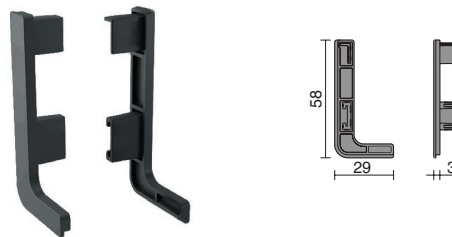

профиль горизонтальный с одним закруглением

артикул	длина, мм	материал	отделка	упаковка, шт.
4464.38P	4200	алюминий анодированный	черная	

ДОПОЛНИТЕЛЬНЫЙ ВЫБОР:

комплект креплений для профилей Gola, под шуруп

артикул	материал	цвет	упаковка
SU116.DS59	пластик	красный	300 комплектов

комплект креплений для профилей Gola, на бобышках

артикул	материал	цвет	упаковка
SU136.DS59	пластик	красный	300 комплектов

РЕКОМЕНДУЕМОЕ СОЧЕТАНИЕ:

комплект открытых заглушек для профиля 8006

артикул	материал / цвет	упаковка, шт.
TG.CSP0158-06	пластик / черный	1

комплект закрытых заглушек для профиля 8006

артикул	материал / цвет	упаковка, шт.
FG.CSP0159-06	пластик / черный	1