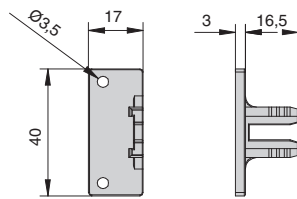

ДОПОЛНИТЕЛЬНЫЙ ВЫБОР:

комплект креплений для профилей Gola, под шуруп

артикул	материал	цвет	упаковка
SU116.DS59	пластик	красный	300 комплектов