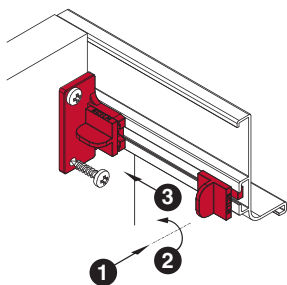

профиль горизонтальный с одним закруглением

артикул	длина, мм	материал	отделка	упаковка, шт.
4464.38P	4200	алюминий анодированный	черная	

ДОПОЛНИТЕЛЬНЫЙ ВЫБОР:

комплект креплений для профилей Gola, под шуруп