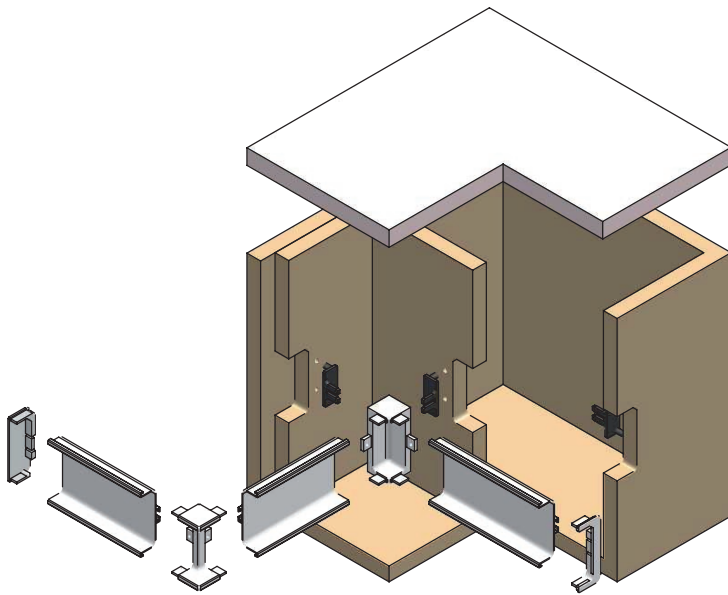

комплект углов 90° внешний/внутренний для профиля 8006

артикул	материал / цвет	упаковка, шт.
AGP.8006-06	пластик / черный	1

профиль горизонтальный с двумя закруглениями

артикул	длина, мм	материал	отделка	упаковка, шт.
4466.38P	4200	алюминий анодированный	черная	