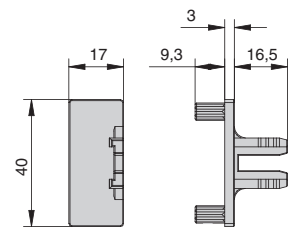

комплект креплений для профилей Gola, на бобышках

артикул	материал	цвет	упаковка
SU136.DS59	пластик	красный	300 комплектов