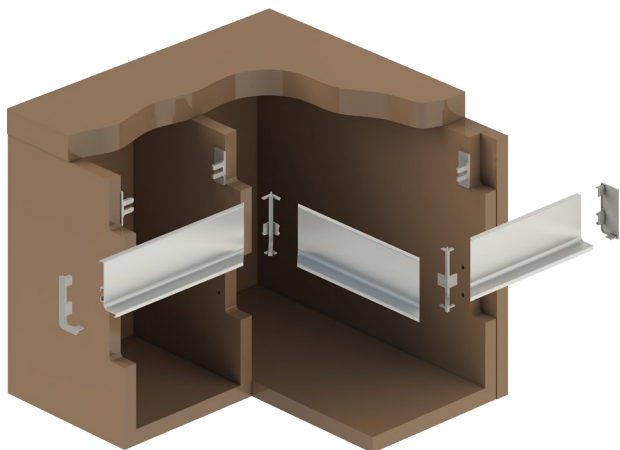

артикул	материал	цвет	упаковка
SU116.DS59	пластик	красный	300 комплектов

комплект креплений для профилей Gola, на бобышках

артикул	материал	цвет	упаковка
SU136.DS59	пластик	красный	300 комплектов

РЕКОМЕНДУЕМОЕ СОЧЕТАНИЕ: