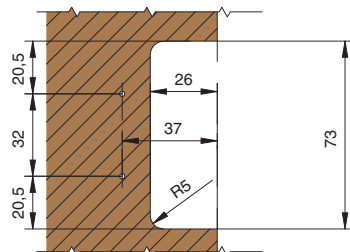

ДОПОЛНИТЕЛЬНЫЙ ВЫБОР:

комплект креплений для профилей Gola, под шуруп

артикул	материал	цвет	упаковка
SU116.DS59	пластик	красный	300 комплектов