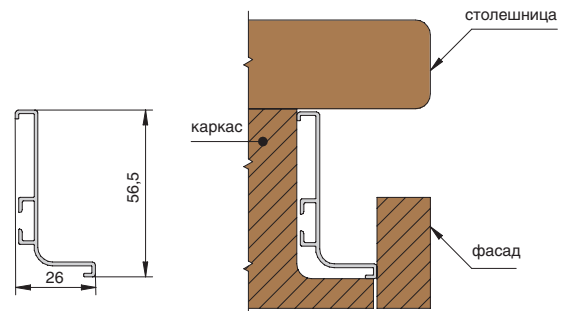

профиль горизонтальный с одним закруглением

артикул	длина, мм	материал	отделка	упаковка, шт.
4464.38P	4200	алюминий анодированный	черная	

ДОПОЛНИТЕЛЬНЫЙ ВЫБОР:

комплект креплений для профилей Gola, под шуруп