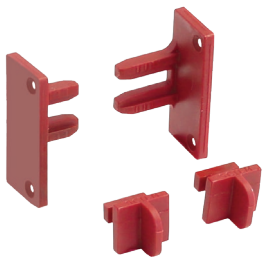

комплект открытых заглушек для профиля 8006

артикул	материал / цвет	упаковка, шт.
TG.CSP0158-06	пластик / черный	1

комплект закрытых заглушек для профиля 8006

артикул	материал / цвет	упаковка, шт.
FG.CSP0159-06	пластик / черный	1

комплект углов 90° внешний/внутренний для профиля 8006

артикул	материал / цвет	упаковка, шт.
AGP.8006-06	пластик / черный	1

профиль горизонтальный с двумя закруглениями

артикул	длина, мм	материал	отделка	упаковка, шт.
4466.38P	4200	алюминий анодированный	черная	

ДОПОЛНИТЕЛЬНЫЙ ВЫБОР:

комплект креплений для профилей Gola, под шуруп

артикул	материал	цвет	упаковка
SU116.DS59	пластик	красный	300 комплектов

комплект креплений для профилей Gola, на бобышках

артикул	материал	цвет	упаковка
SU136.DS59	пластик	красный	300 комплектов

РЕКОМЕНДУЕМОЕ СОЧЕТАНИЕ:

комплект открытых заглушек для профиля 8007

артикул	материал / цвет	упаковка, шт.
TG.CSP0160-06	пластик / черный	1

комплект закрытых заглушек для профиля 8007

артикул	материал / цвет	упаковка, шт.
FG.CSP0161-06	пластик / черный	1