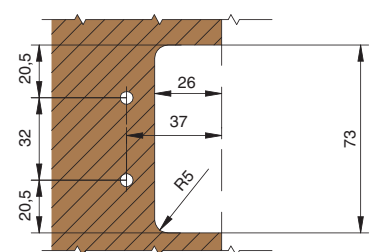

комплект креплений для профилей Gola, на бобышках

артикул	материал	цвет	упаковка
SU136.DS59	пластик	красный	300 комплектов