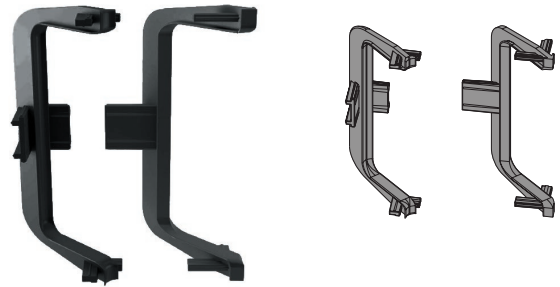

РЕКОМЕНДУЕМОЕ СОЧЕТАНИЕ:

комплект открытых заглушек для профиля 8007

артикул	материал / цвет	упаковка, шт.
TG.CSP0160-06	пластик / черный	1

комплект закрытых заглушек для профиля 8007

артикул	материал / цвет	упаковка, шт.
FG.CSP0161-06	пластик / черный	1

комплект углов 90° внешний/внутренний для профиля 8007

артикул	материал / цвет	упаковка, шт.
AGP.8007-06	пластик / черный	1

* шуруп-саморез 4,2x25 мм

профиль вертикальный боковой, для 16 мм ДСП

артикул	длина, мм	материал	отделка	упаковка, шт,
4463.38P	4500	алюминий анодированный	черная	