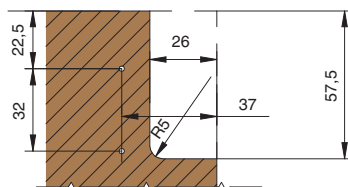

профиль горизонтальный с одним закруглением

артикул	длина, мм	материал	отделка	упаковка, шт.
4464.38P	4200	алюминий анодированный	черная	

ДОПОЛНИТЕЛЬНЫЙ ВЫБОР:

комплект креплений для профилей Gola, под шуруп