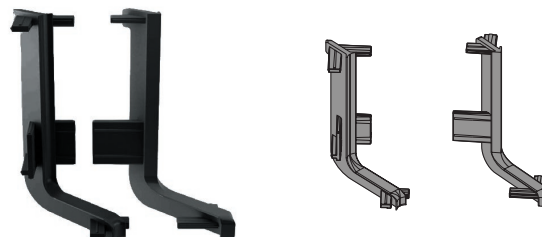

профиль горизонтальный с одним закруглением

артикул	длина, мм	материал	отделка	упаковка, шт.
4464.38P	4200	алюминий анодированный	черная	

ДОПОЛНИТЕЛЬНЫЙ ВЫБОР:

комплект креплений для профилей Gola, под шуруп

артикул	материал	цвет	упаковка
SU116.DS59	пластик	красный	300 комплектов

комплект креплений для профилей Gola, на бобышках

артикул	материал	цвет	упаковка
SU136.DS59	пластик	красный	300 комплектов

РЕКОМЕНДУЕМОЕ СОЧЕТАНИЕ:

комплект открытых заглушек для профиля 8006

артикул	материал / цвет	упаковка, шт.
TG.CSP0158-06	пластик / черный	1

комплект закрытых заглушек для профиля 8006

артикул	материал / цвет	упаковка, шт.
FG.CSP0159-06	пластик / черный	1