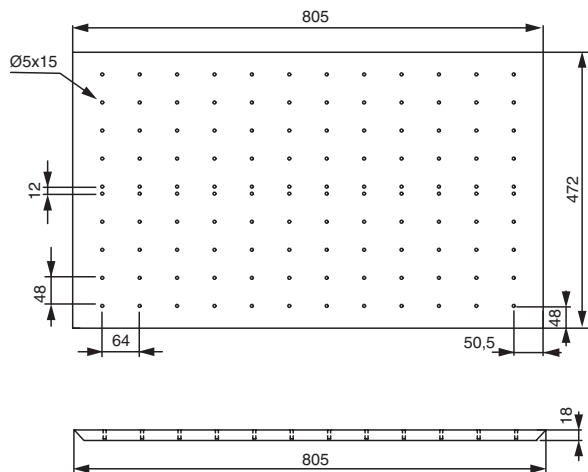

STRIKE / TANDEMBOX