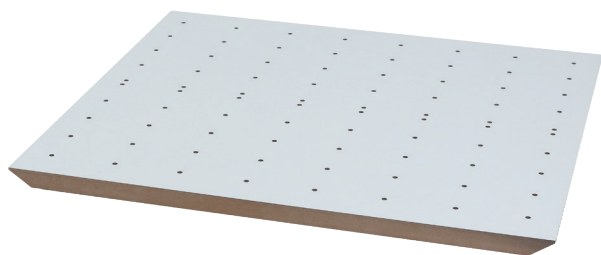

MFP.6050.16.WH.STK/TMB

MFP.6050.16.WH.IND/LEG

500

глубина ящика

600

мин. ширина каркаса

SCANDI многофункциональная панель в базу 600

артикул	ширина каркаса, мм	система ящиков	материал	цвет	упаковка
MFP.6050.16.WH.STK/TMB	600	STRIKE/ TANDEMBOX	МДФ облицованное пластиком	белый	1 шт.
MFP.6050.16.WH.IND/LEG	600	INDIGO / LEGRABOX	МДФ облицованное пластиком	белый	1 шт.