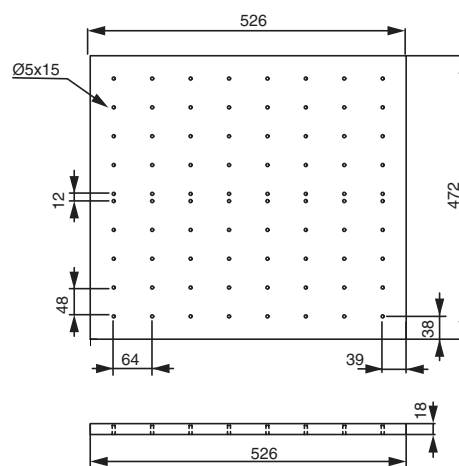

INDIGO / LEGRABOX