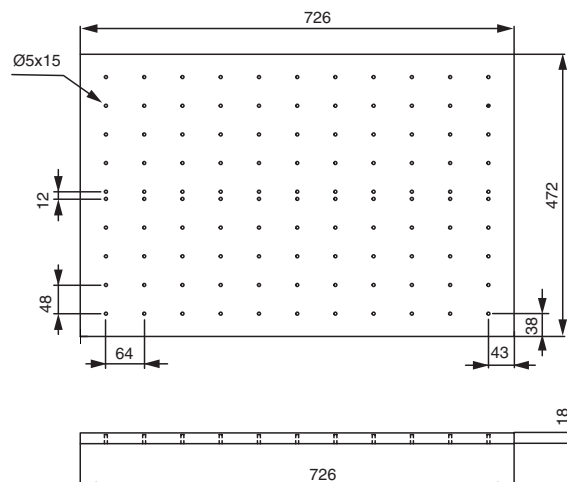

INDIGO / LEGRABOX