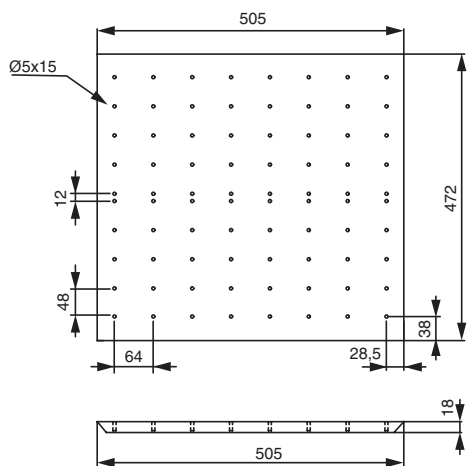

STRIKE / TANDEMBOX