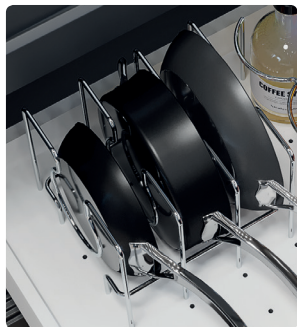

КРАД МС

набор держателей для 3 сковородок

Информация для заказа:

арт.КРАД МС

материал: металл

отделка: хром глянцев