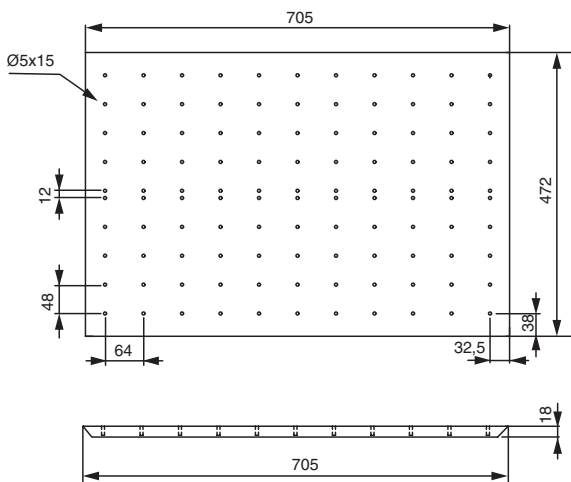

STRIKE / TANDEMBOX