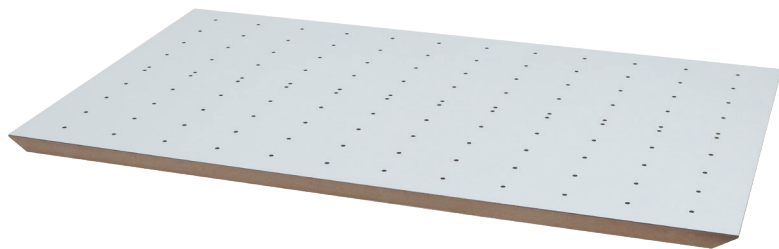

MFP.9050.16.WH.STK/TMB