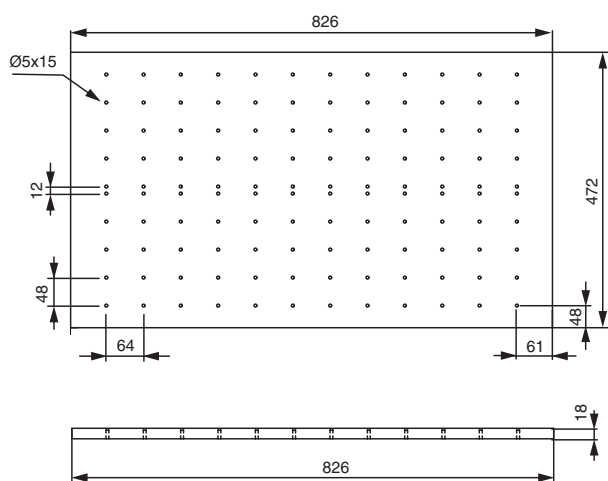

INDIGO / LEGRABOX