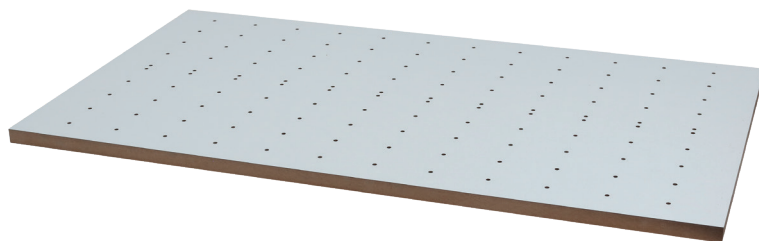

MFP.9050.16.WH.IND/LEG