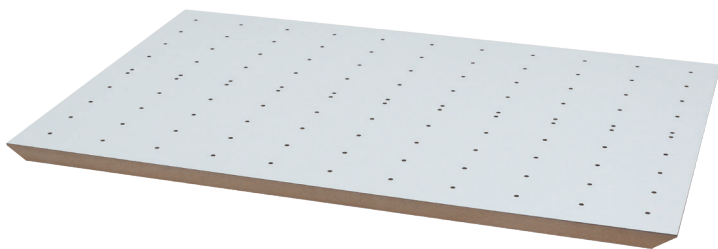

MFP.8050.16.WH.STK/TMB