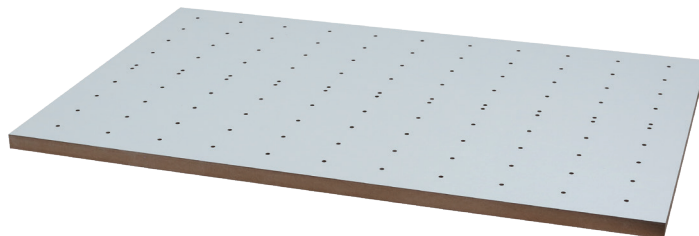

MFP.8050.16.WH.IND/LEG