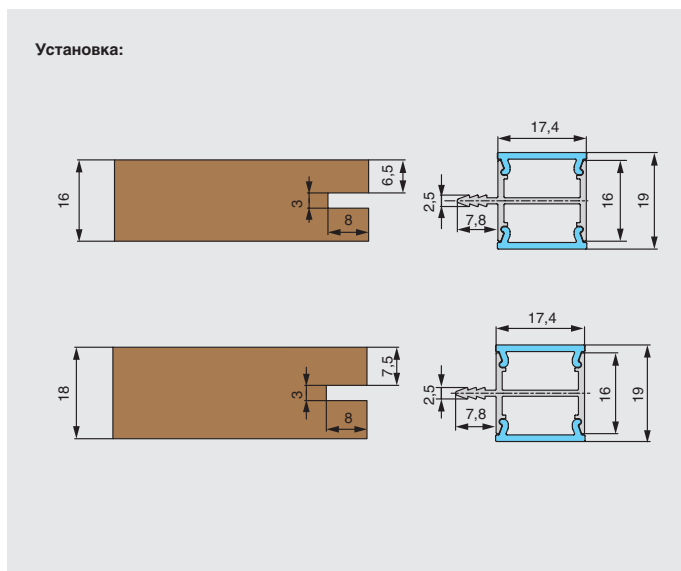

Важно: установить рассеиватель до полной фиксации в пазах профиля

Обратите внимание на необходимые дополнения и аксессуары.

- В разделе “Дополнительный выбор” выберите обязательную фурнитуру для сборки светильников: рассеиватели к профилю, заглушки, крепления.
- В разделе “Аксессуары” представлены дополнительные опции, которые подходят к данному виду профиля.