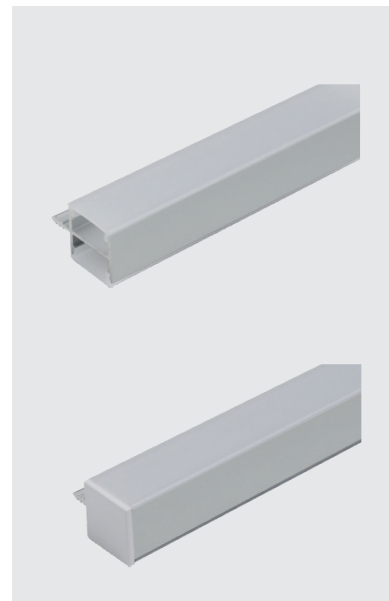

ПРОФИЛЬ 1718 ДЛЯ LED ПОДСВЕТКИ, ПОД ПРОПИЛ

Представляем новинку – эстетичное решение для организации подсветки внутреннего пространства мебели с помощью светодиодных лент.

Профиль 1718 для LED-подсветки – это врезная модель, которая устанавливается на полку у задней стенки каркаса.

Данный профиль - двусторонний и позволяет установить сразу две светодиодные ленты, таким образом, свет распространяется вверх и вниз от полки, обеспечивая большую площадь подсветки. Благодаря дополнительным рассеивателям световой поток равномерный, мягкий и ненавязчивый.

Профиль 1718 можно использовать для функциональной и декоративной внутренней подсветки. Подходит для ДСП 16 и 18 мм, длина профиля – 3000 мм.

Информация для заказа:
Рассеиватели, заглушки, ленты светодиодные, источники питания и коннекторы заказываются отдельно.

Профиль 1718 для LED подсветки, под пропил, 16/18мм ДСП, L=3000мм, отделка алюминий (анодировка)

артикул	длина, мм	ширина, мм	ширина площадки под ленту	высота, мм	материал	отделка	упаковка, шт.
HW.012.1718.3000.PR	3000	17	15	16	алюминий	алюминий (анодировка)	1