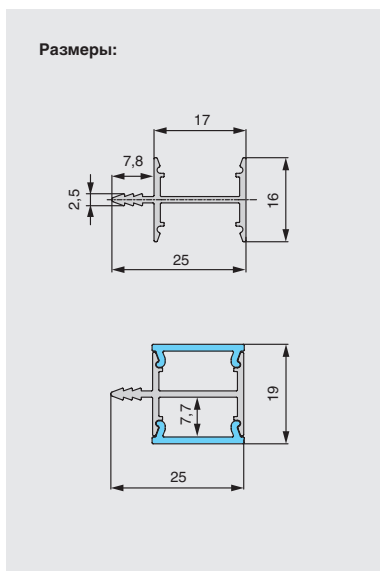

Важно: установить рассеиватель до полной фиксации в пазах профиля

Обратите внимание на необходимые дополнения и аксессуары.

- В разделе “Дополнительный выбор” выберите обязательную фурнитуру для сборки светильников: рассеиватели к профилю, заглушки, крепления.
- В разделе “Аксессуары” представлены дополнительные опции, которые подходят к данному виду профиля.