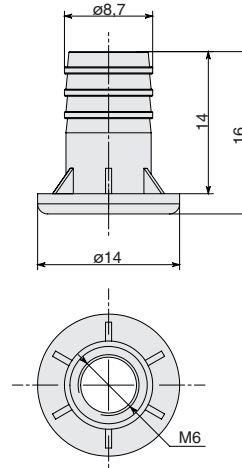

## MCF.09 БУСОЛА М6 ДЛЯ НОЖЕК ОПОРНЫХ

### бусола М6 для ножек опорных

артикул	материал	отделка	упаковка, шт.
MCF.09.09.0615.ZN	сталь	цинк	3000

### РЕКОМЕНДУЕМОЕ СОЧЕТАНИЕ

**9375/677/7,0/17**  
ножка опорная М6 под  
бусолу

**9375/680/7,0/17**  
ножка опорная М6 под  
бусолу