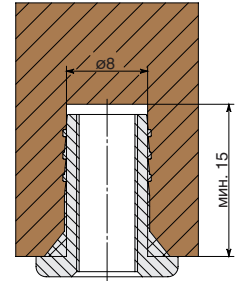

## MCF.09 БУСОЛА М6 ДЛЯ НОЖЕК ОПОРНЫХ

### бусола М6 для ножек опорных

артикул	материал	отделка	упаковка, шт.
MCF.09.09.0615.ZN	сталь	цинк	3000

### РЕКОМЕНДУЕМОЕ СОЧЕТАНИЕ

**9375/677/7,0/17**  
ножка опорная М6 под  
бусолу

**9375/680/7,0/17**  
ножка опорная М6 под  
бусолу